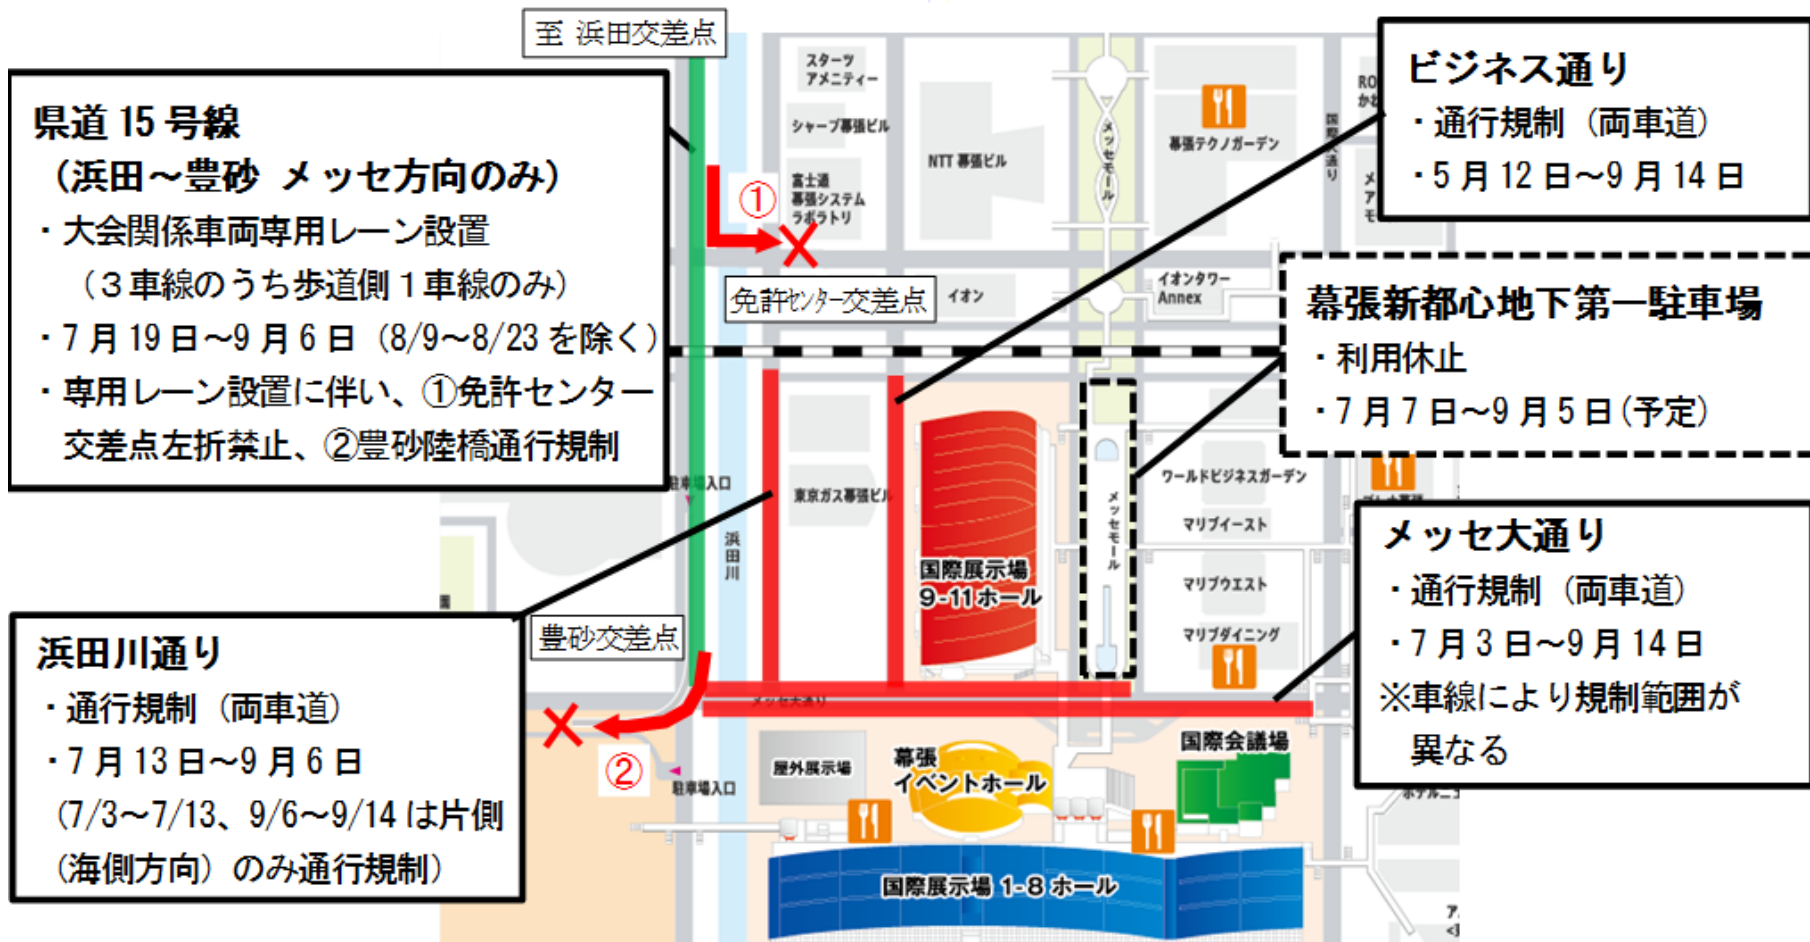

# 幕張メッセ(競技会場直近・交通規制等)

(令和3年3月29日の組織委員会公表内容に基づき作成)

※詳細は組織委員会ホームページを御覧ください。

URL: <https://tokyo2020.org/ja/news/transportation-notice/tra-makuhari-messe>

# 幕張メッセ(競技会場周辺・迂回案内)

- ◆選手・関係者ルートとなる東関東道・国道357号・会場周辺の交通量を抑制する
- ◆迂回路として国道14号、海浜大通り、京葉道に誘導する