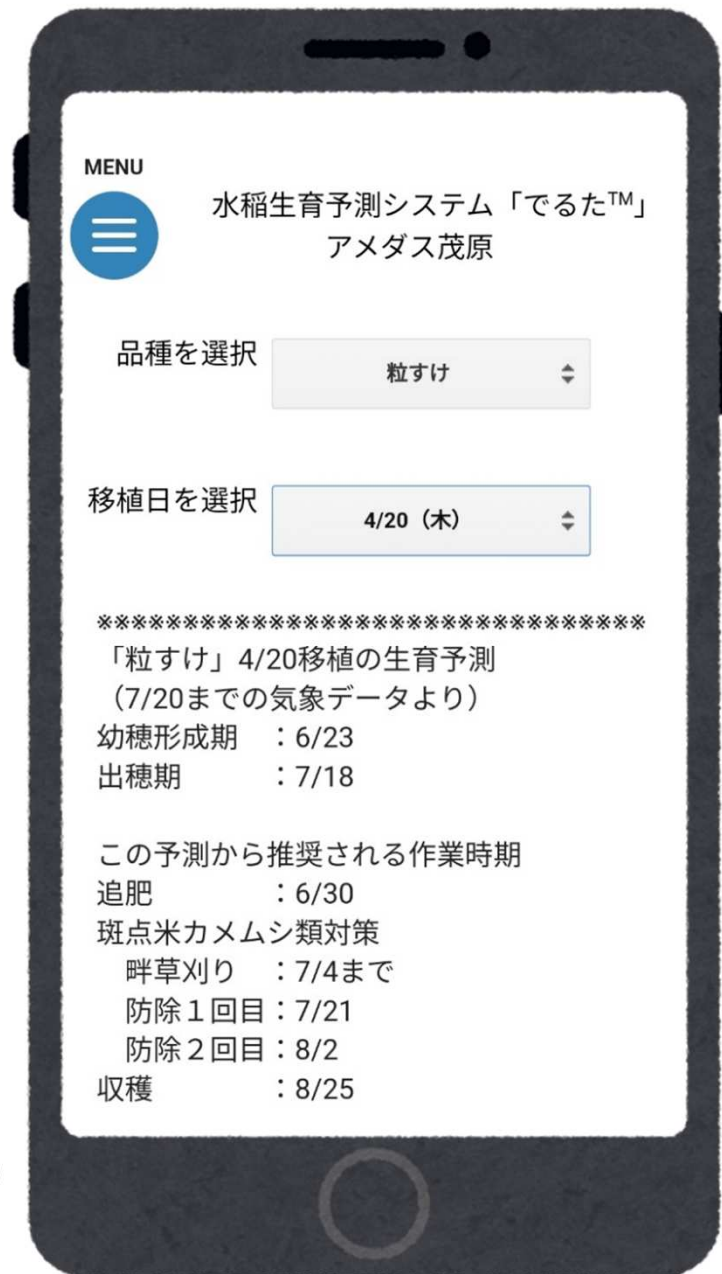

## 現場で使える水稲生育予測アプリ

スマートフォン  
で簡単操作！

穂が出る田んぼ  
が分かる！

品種と移植日から  
作業目安を予測！

〔 連絡先 〕

千葉県農林総合研究センター水稲温暖化対策研究室  
(TEL : 043-292-0016)

詳細は  
こちら

<https://www.pref.chiba.lg.jp/ninaite/system/delta.html>