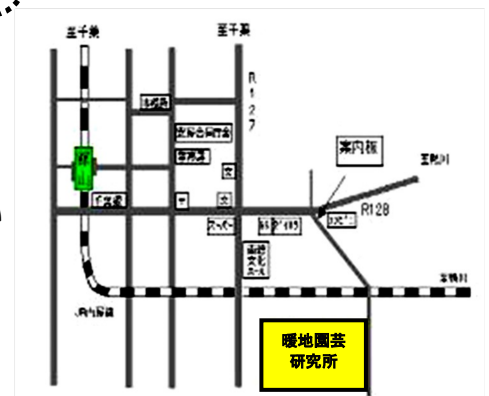

- 1 発熱(体温37.5度以上)、息苦しさ・強いだるさや、軽度であっても咳・咽頭痛などの症状がある方
- 2 新型コロナウイルス感染者の濃厚接触者であることが判明した方

※入場時の検温に御協力ください。

※御来場の際には、マスクの着用、社会的距離の確保、咳エチケットに御協力ください。

※会場は扉を開けた状態で換気を行いますので、暖かい服装でお越しください。

【会場のご案内】

(千葉方面から車でお越しの場合)

富津館山道路・富浦ICを出て、国道127号を館山方面に向かい、
国道128号との交差点を左折。コンビニ(ローソン)脇の交差点を案内板に従い
右折、JR踏切を越えて約1km先。

(電車でお越しの場合) 館山駅から約5km、タクシーで約15分。

【お問い合わせ先】

千葉県農林総合研究センター 暖地園芸研究所 特産果樹研究室

電話番号 0470-22-2961、(代)0470-22-2603

会場住所 館山市山本 1762