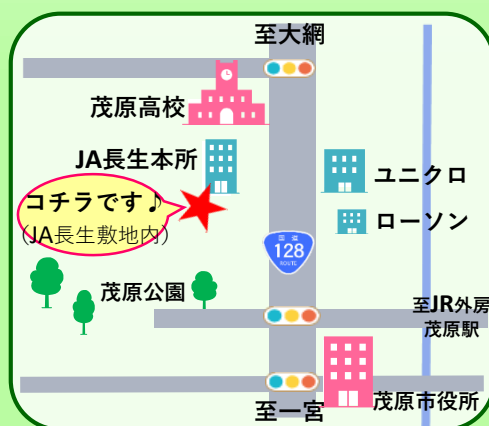

新規就農相談会

令和6年3月9日(土)

10:00 ~ 15:00

締切日
2月29日(木)

千葉県長生で農業を始めませんか？
関係機関があなたを全力サポート！

- 参加費無料
- 無料駐車場有
- 服装自由
- オンライン相談可
- QRコードより事前予約可

Let's トライ

君の夢を応援する長生で農業を！