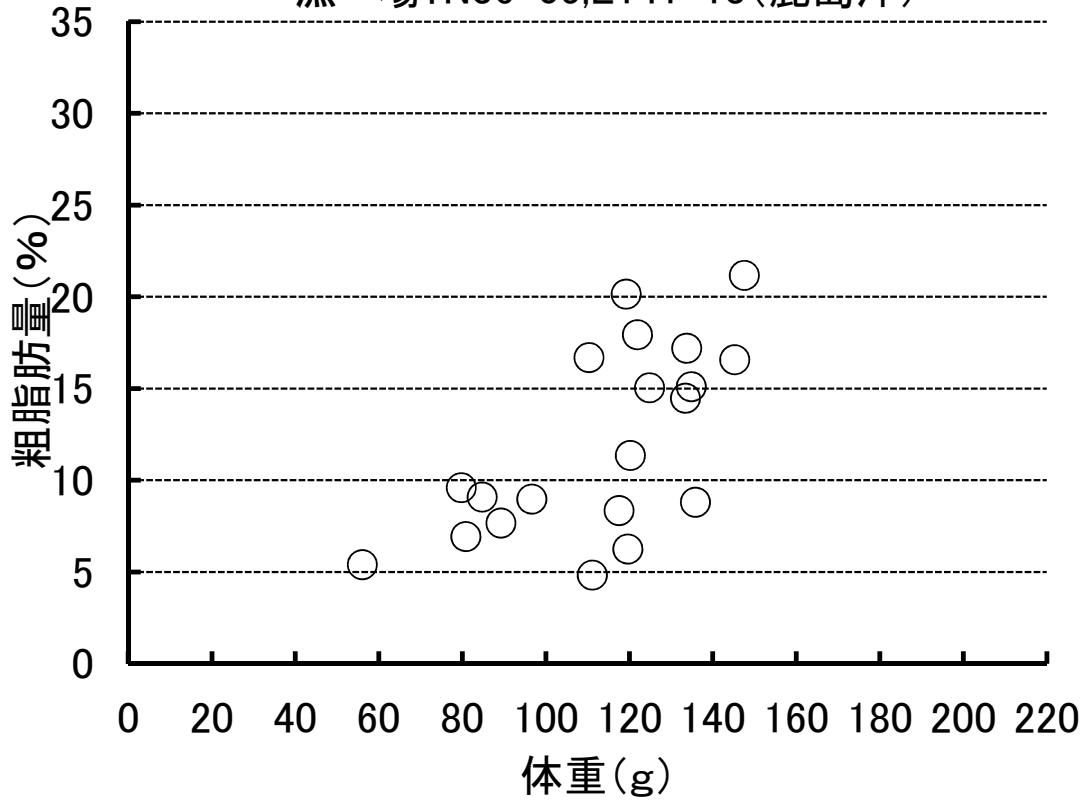

サンマの粗脂肪量

水揚日:平成28年11月18日

船名:18 鹿島丸

漁場:N36-05,E141-13(鹿島沖)

No.	体長cm	体重g	粗脂肪%	No.	体長cm	体重g	粗脂肪%	No.	体長cm	体重g	粗脂肪%
1	30.8	134.8	15.1	11	30.3	119.6	6.3	21			
2	31.4	147.5	21.2	12	29.0	111.1	4.8	22			
3	30.3	133.7	17.2	13	28.2	110.3	16.7	23			
4	30.0	133.4	14.5	14	30.5	145.2	16.6	24			
5	29.9	120.2	11.4	15	28.8	96.6	9.0	25			
6	32.2	135.8	8.8	16	28.2	89.2	7.7	26			
7	30.4	124.8	15.1	17	27.5	80.8	6.9	27			
8	31.1	117.5	8.4	18	27.3	79.7	9.6	28			
9	29.3	119.2	20.2	19	27.1	84.7	9.1	29			
10	29.8	121.9	17.9	20	24.1	56.0	5.4	30			