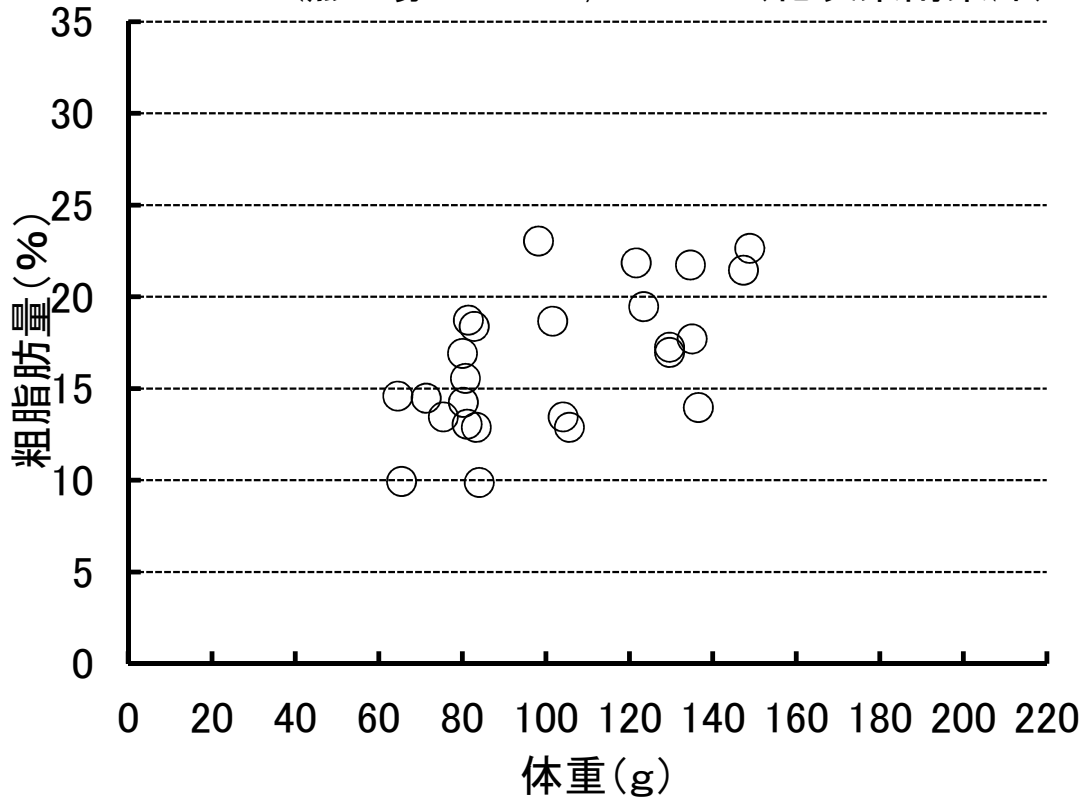

サンマの粗脂肪量

水揚日:平成27年11月26日

船名:68 伊勢丸

漁場:N41-20,E150-40(花咲東南東沖)

No.	体長cm	体重g	粗脂肪%	No.	体長cm	体重g	粗脂肪%	No.	体長cm	体重g	粗脂肪%
1	30.2	129.6	17.0	11	29.3	123.4	19.5	21	24.9	64.5	14.6
2	30.3	134.6	21.7	12	28.6	104.1	13.5	22	25.9	65.4	9.9
3	30.9	147.3	21.5	13	26.8	81.1	13.1	23	26.4	80.2	14.3
4	30.5	136.5	14.0	14	26.8	83.3	12.9	24	28.0	82.8	18.4
5	30.6	135.0	17.7	15	26.6	81.4	18.7	25	27.4	98.2	23.0
6	31.3	148.8	22.7	16	27.2	80.0	16.9	26	0.0	0.0	615.1
7	29.4	121.6	21.9	17	26.2	80.7	15.6	27	0.0	0.0	615.1
8	28.1	101.6	18.7	18	27.3	84.0	9.9	28	0.0	0.0	615.1
9	31.3	129.6	17.3	19	26.7	75.4	13.5	29	0.0	0.0	615.1
10	29.9	105.6	12.9	20	25.7	71.3	14.5	30	0.0	0.0	615.1