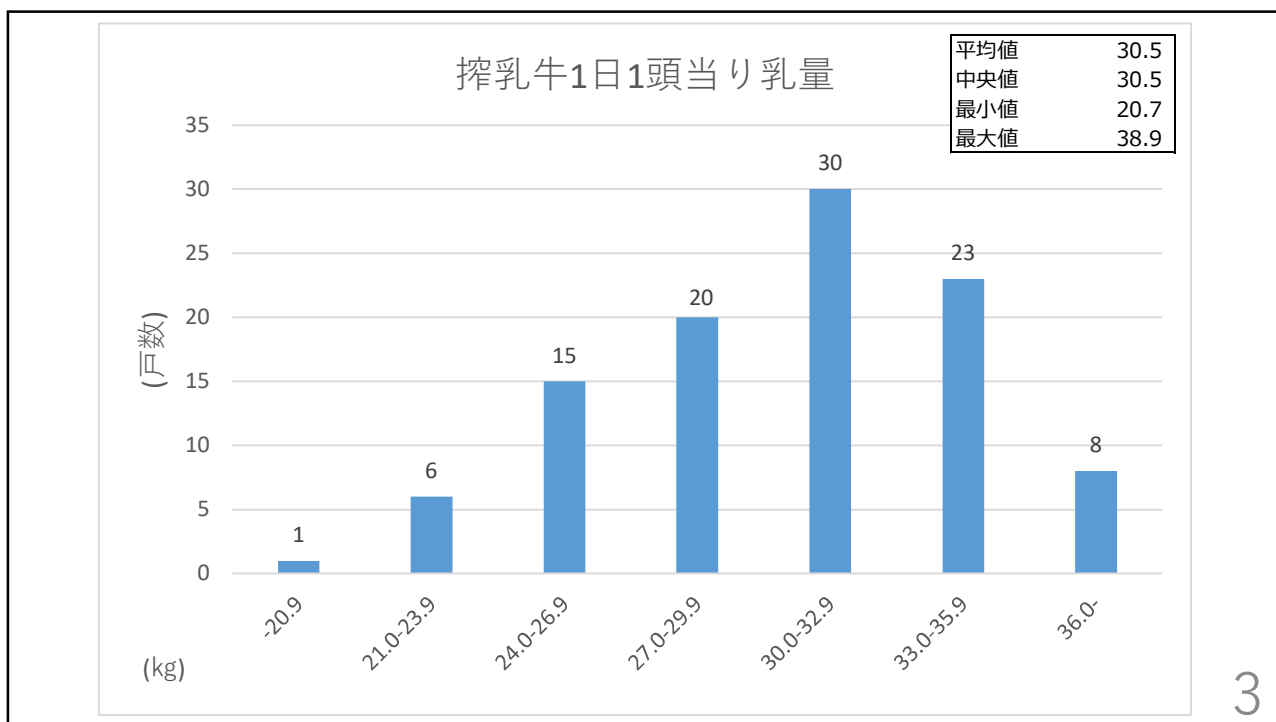

県内牛群検定農家項目別分布戸数 (2024年4月成績)

1

2

5

6