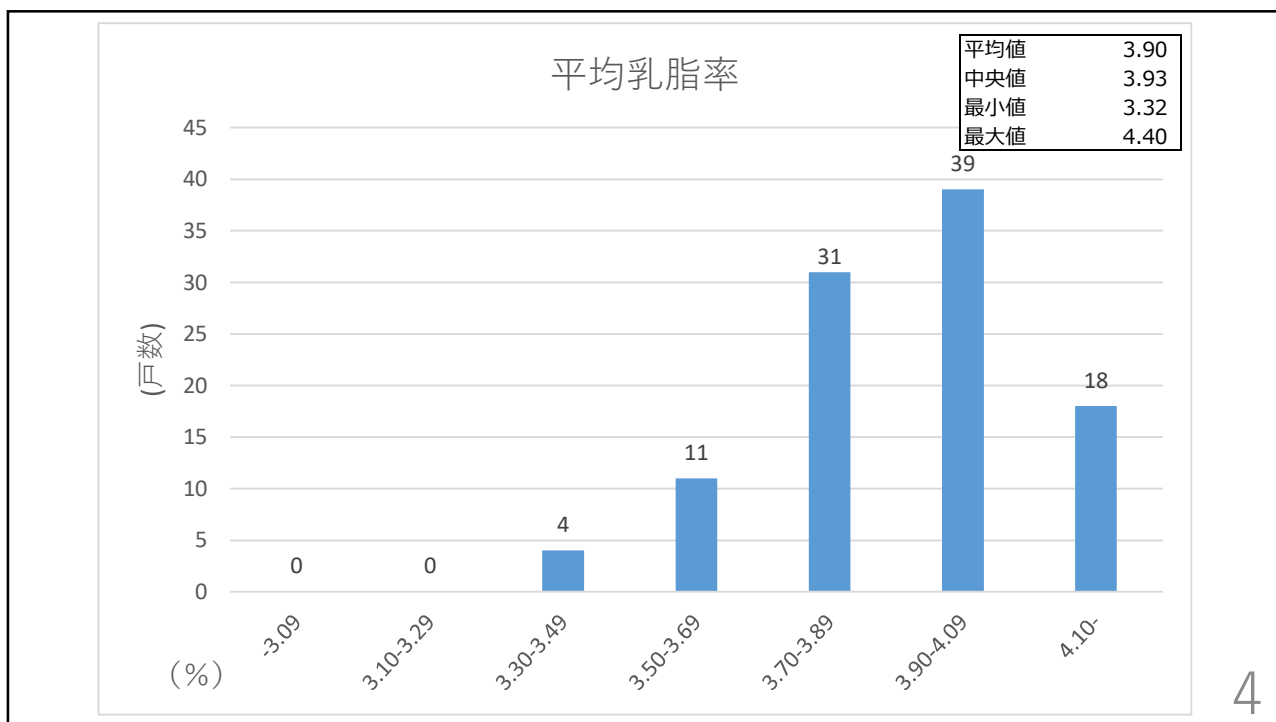

県内牛群検定農家項目別分布戸数 (2024年4月成績)

1

2

5

6