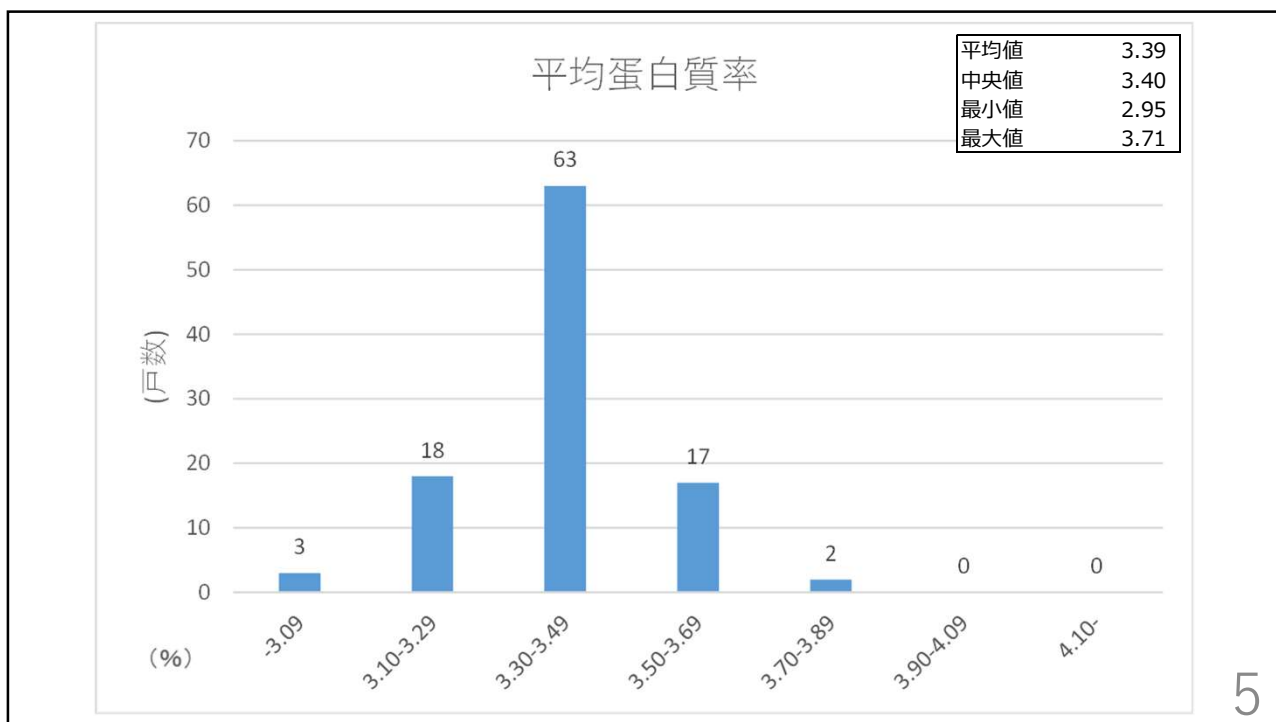

県内牛群検定農家項目別分布戸数 (2024年4月成績)

1

2

5

6