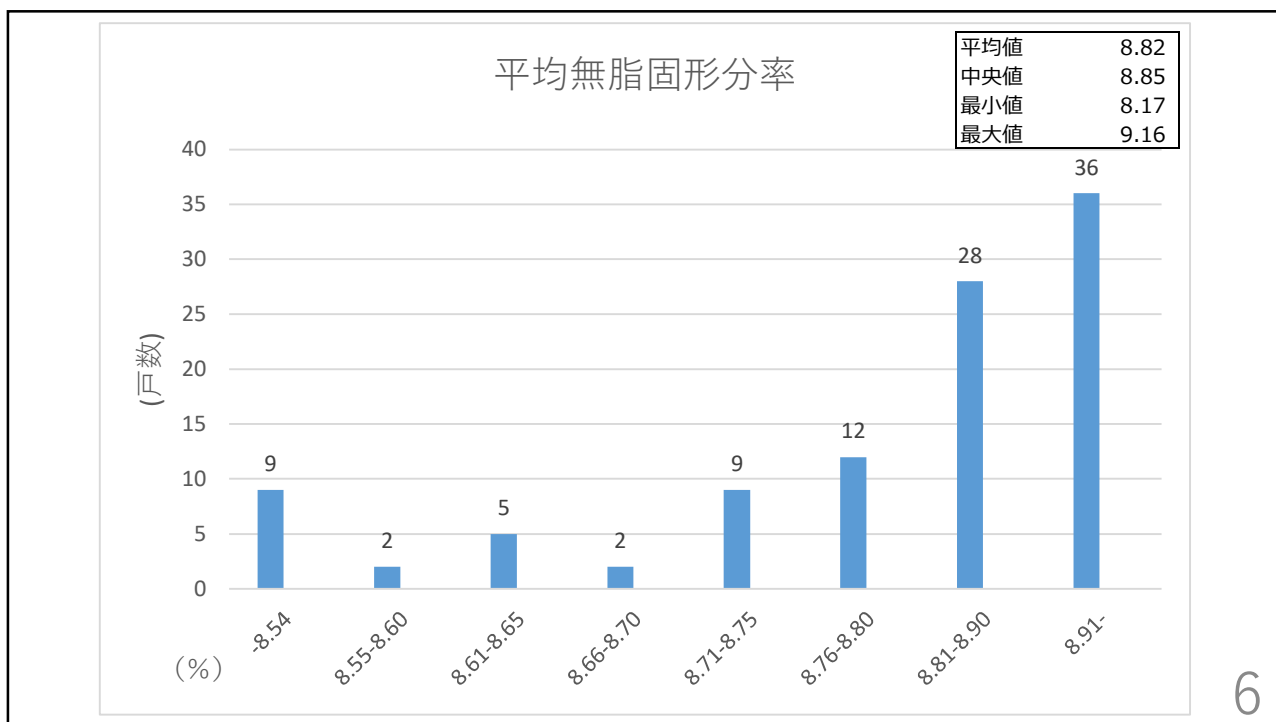

県内牛群検定農家項目別分布戸数 (2024年4月成績)

1

2

5

6