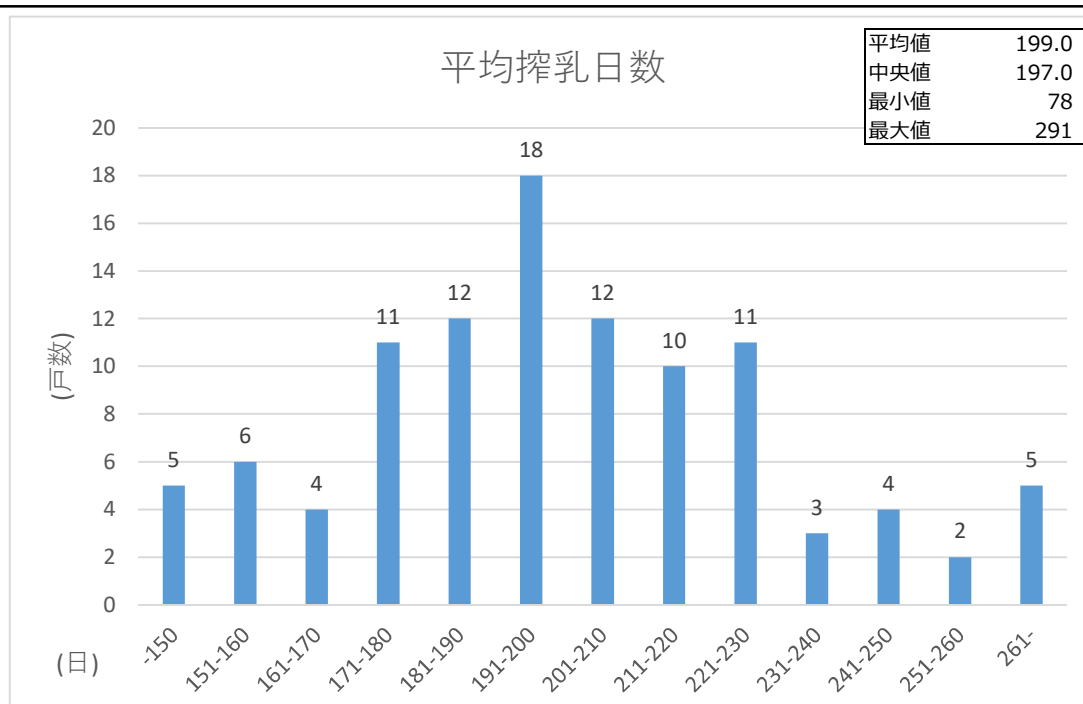

県内牛群検定農家項目別分布戸数 (2024年4月成績)

1

2

5

6