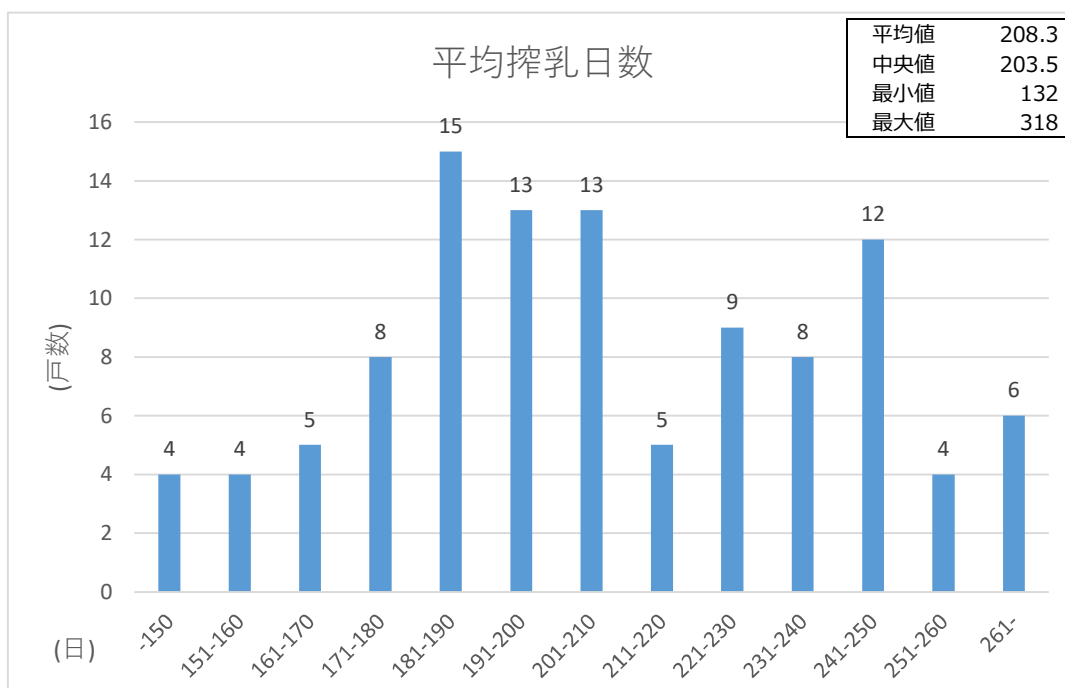

県内牛群検定農家項目別分布戸数 (2023年8月成績)

1

2