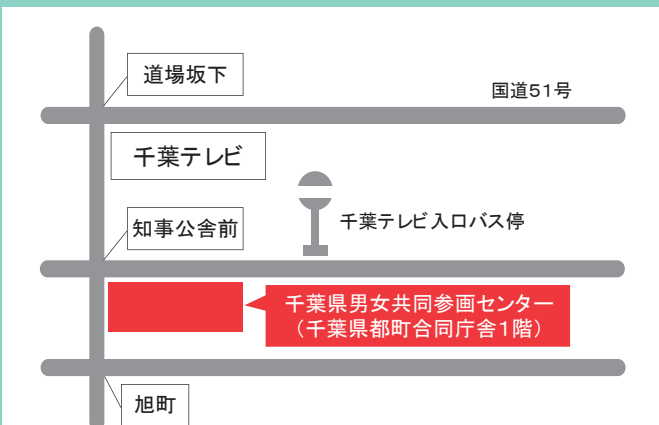

ひとりで悩んでいませんか？ まずは電話で *詳しくはP11 相談室だより

千葉県男女共同参画センターでは、女性・男性の様々な悩みに対応した総合相談を実施しています。

千葉県男女共同参画センターのご案内

県民の皆様が自分らしくいきいきと活躍できる社会づくりを目指す、県の男女共同参画推進拠点です。
お気軽に御利用ください！

外観

交流スペース

情報コーナー

青い屋根・青い看板やのぼりが目印

千葉県男女共同参画センターのご案内

- 情報コーナー（図書等の閲覧・貸出し）
- 交流スペース（無料）
- 会議室の貸出し（有料）

【開館時間】
火～金曜日/9:00～21:00
土・日・祝日/9:00～17:00

【休館日】
月曜日（祝日の場合は翌火曜日）
年末年始・臨時休館日

詳しくはHPをご覧ください。→

ホームページ
はこちら

所在地：〒260-0001

千葉市中央区都町2-1-12（千葉県都町合同庁舎1階）