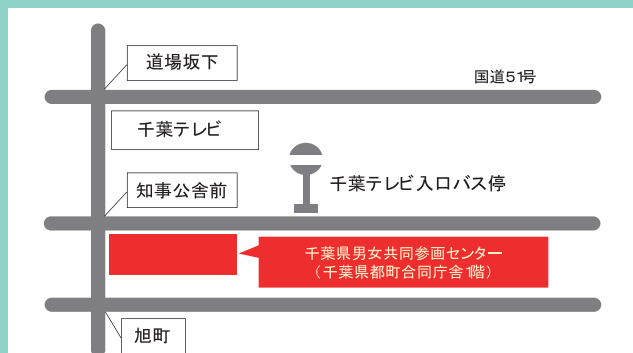

【アクセス】 JR千葉駅東口 京成バス 8番乗場(都町中通り線)
千05・06 御成台車庫行「千葉テレビ入口」下車、徒歩1分