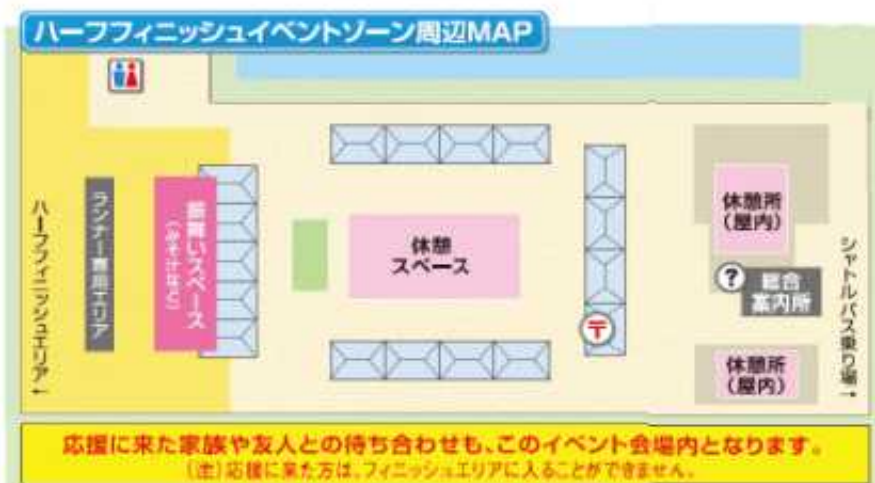

千葉の魅力プレゼント抽選会

地元木更津・袖ヶ浦グルメも数多く出展

キャラクターとのふれあい

多くの来場者でにぎわうイベント会場

# おもてなし・魅力発信(ハーフフィニッシュイベントゾーン)

開催日:平成26年10月19日(日)  
 9時30分~15時  
 場所:牛込漁業協同組合駐車場  
 内容:県内ご当地グルメ等の出展  
 中継モニターの設置  
 ランナーふるまいスペース  
 (あさり・のりのみそ汁、新米おにぎり)