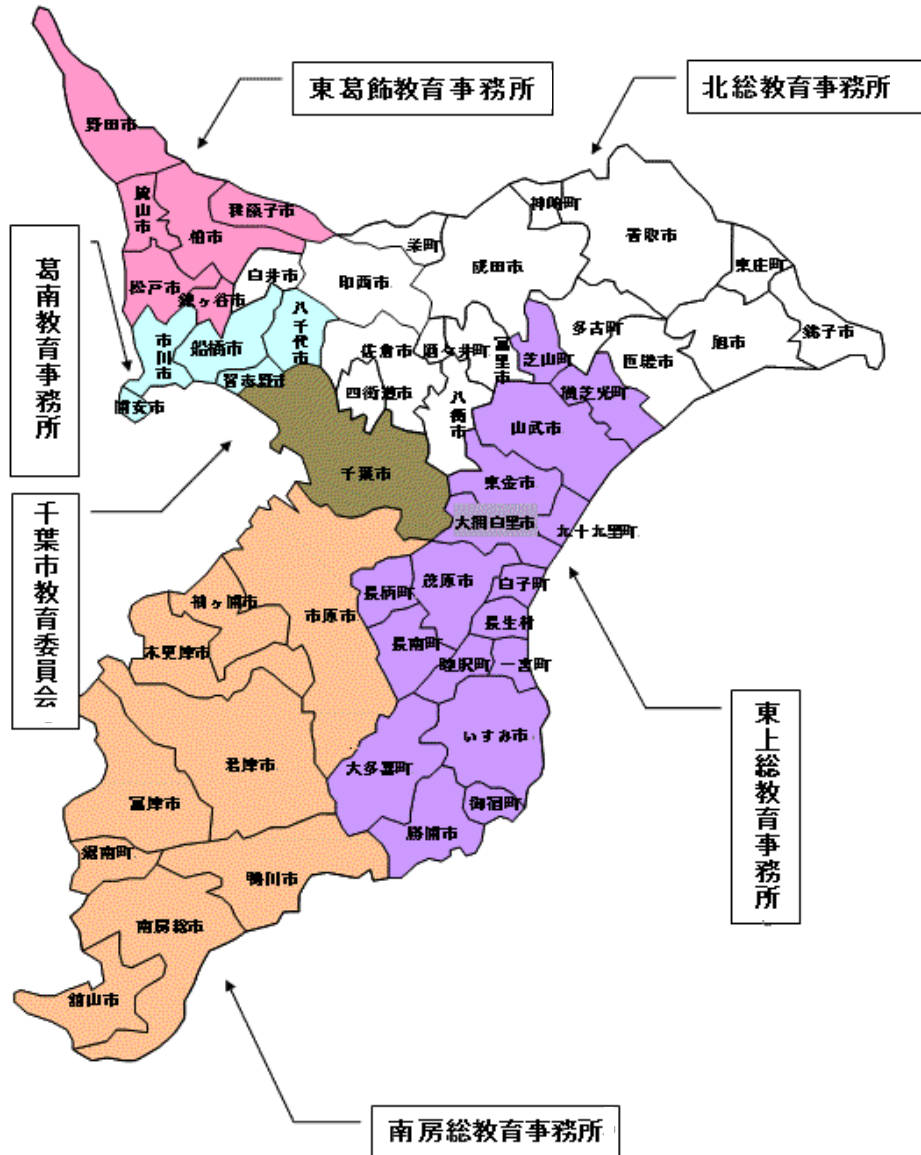

各教育事務所及び千葉市教育委員会の管轄区域

葛南教育事務所	〒273-0012 船橋市浜町 2-5-1 TEL047-433-6017	市川市、船橋市、習志野市、八千代市、浦安市
東葛飾教育事務所	〒271-8563 松戸市小根本 7 TEL047-361-2124	松戸市、野田市、柏市、流山市、我孫子市、鎌ヶ谷市
北総教育事務所	〒285-0026 佐倉市鎌木仲田町 8-1 TEL043-483-1148	銚子市、成田市、佐倉市、旭市、四街道市、八街市、印西市、白井市、富里市、匝瑛市、香取市、印旛郡（酒々井町、栄町）、香取郡（神崎町、多古町、東庄町）
東上総教育事務所	〒297-0024 茂原市八千代 2-10 TEL0475-23-2848	茂原市、東金市、勝浦市、山武市、いすみ市、大網白里市、山武郡（九十九里町、芝山町、横芝光町）、長生郡（一宮町、睦沢町、長生村、白子町、長柄町、長南町）、夷隅郡（大多喜町、御宿町）
南房総教育事務所	〒292-0833 木更津市貝渕 3-13-34 TEL0438-25-1311	館山市、木更津市、市原市、鴨川市、君津市、富津市、袖ヶ浦市、南房総市、安房郡（鋸南町）
千葉市教育委員会	〒260-8730 千葉市中央区問屋町 1-35 TEL043-245-5931	千葉市