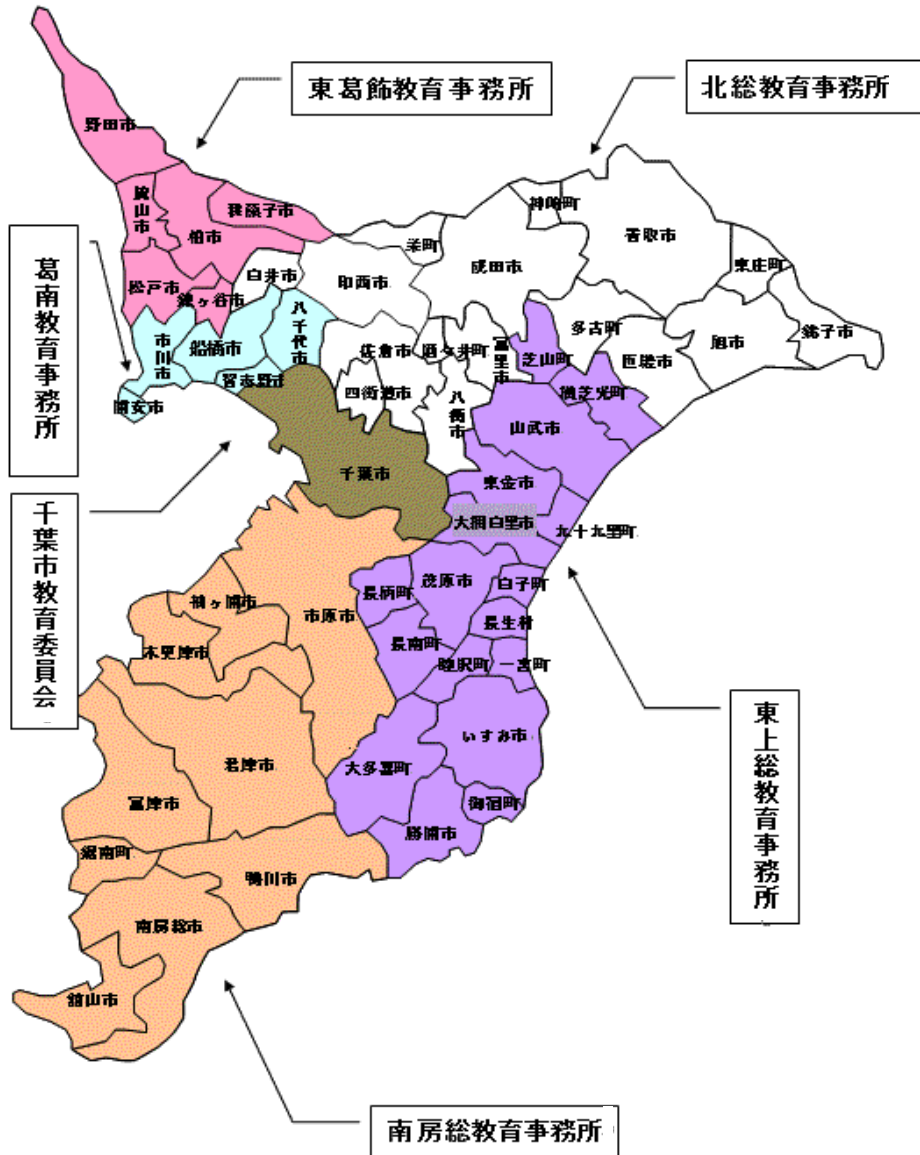

各教育事務所及び千葉市教育委員会の管轄区域

| | | |
|----------|---|---|
| 葛南教育事務所 | 〒273-0012 船橋市浜町 2-5-1 TEL047-433-6017 | 市川市、船橋市、習志野市、八千代市、浦安市 |
| 東葛飾教育事務所 | 〒271-8563 松戸市小根本 7 TEL047-361-2124 | 松戸市、野田市、柏市、流山市、我孫子市、鎌ヶ谷市 |
| 北総教育事務所 | 〒285-0026 佐倉市鎌木仲田町 8-1 TEL043-483-1148 | 銚子市、成田市、佐倉市、旭市、四街道市、八街市、印西市、白井市、富里市、匝瑳市、香取市、印旛郡（酒々井町、栄町）、香取郡（神崎町、多古町、東庄町） |
| 東上総教育事務所 | 〒297-0024 茂原市八千代 2-10 TEL0475-23-2848 | 茂原市、東金市、勝浦市、山武市、いすみ市、大網白里市、山武郡（九十九里町、芝山町、横芝光町）、長生郡（一宮町、睦沢町、長生村、白子町、長柄町、長南町）、夷隅郡（大多喜町、御宿町） |
| 南房総教育事務所 | 〒292-0833 木更津市貝渕 3-13-34 TEL0438-25-1311 | 館山市、木更津市、市原市、鴨川市、君津市、富津市、袖ヶ浦市、南房総市、安房郡（鋸南町） |
| 千葉市教育委員会 | 〒260-8722 千葉市中央区千葉港 1-1 TEL043-245-5940 | 千葉市 |