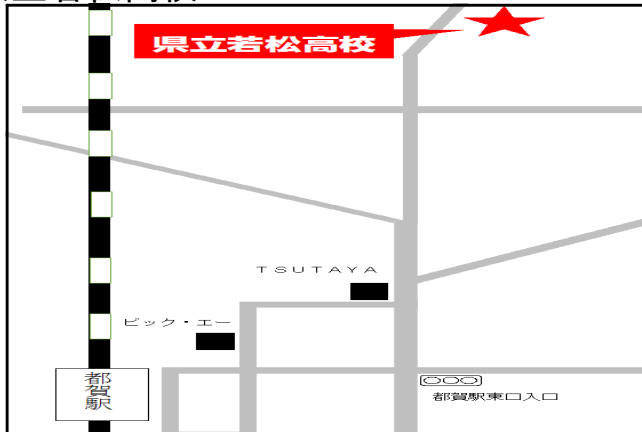

# 第2次選考会場案内

令和6年8月23日(金)～25日(日)

## 県立若松高校

千葉市若葉区若松町429

- JR総武本線(成田線)  
「都賀駅」から徒歩15分
- 千葉都市モノレール  
「都賀駅」から徒歩15分

## 県立千葉商業高校

千葉市中央区松波2-22-48

- JR西千葉駅→徒歩7分
- 京成西登戸駅→徒歩10分
- 千葉都市モノレール作草部駅→徒歩9分
- JR千葉駅北口より徒歩12分