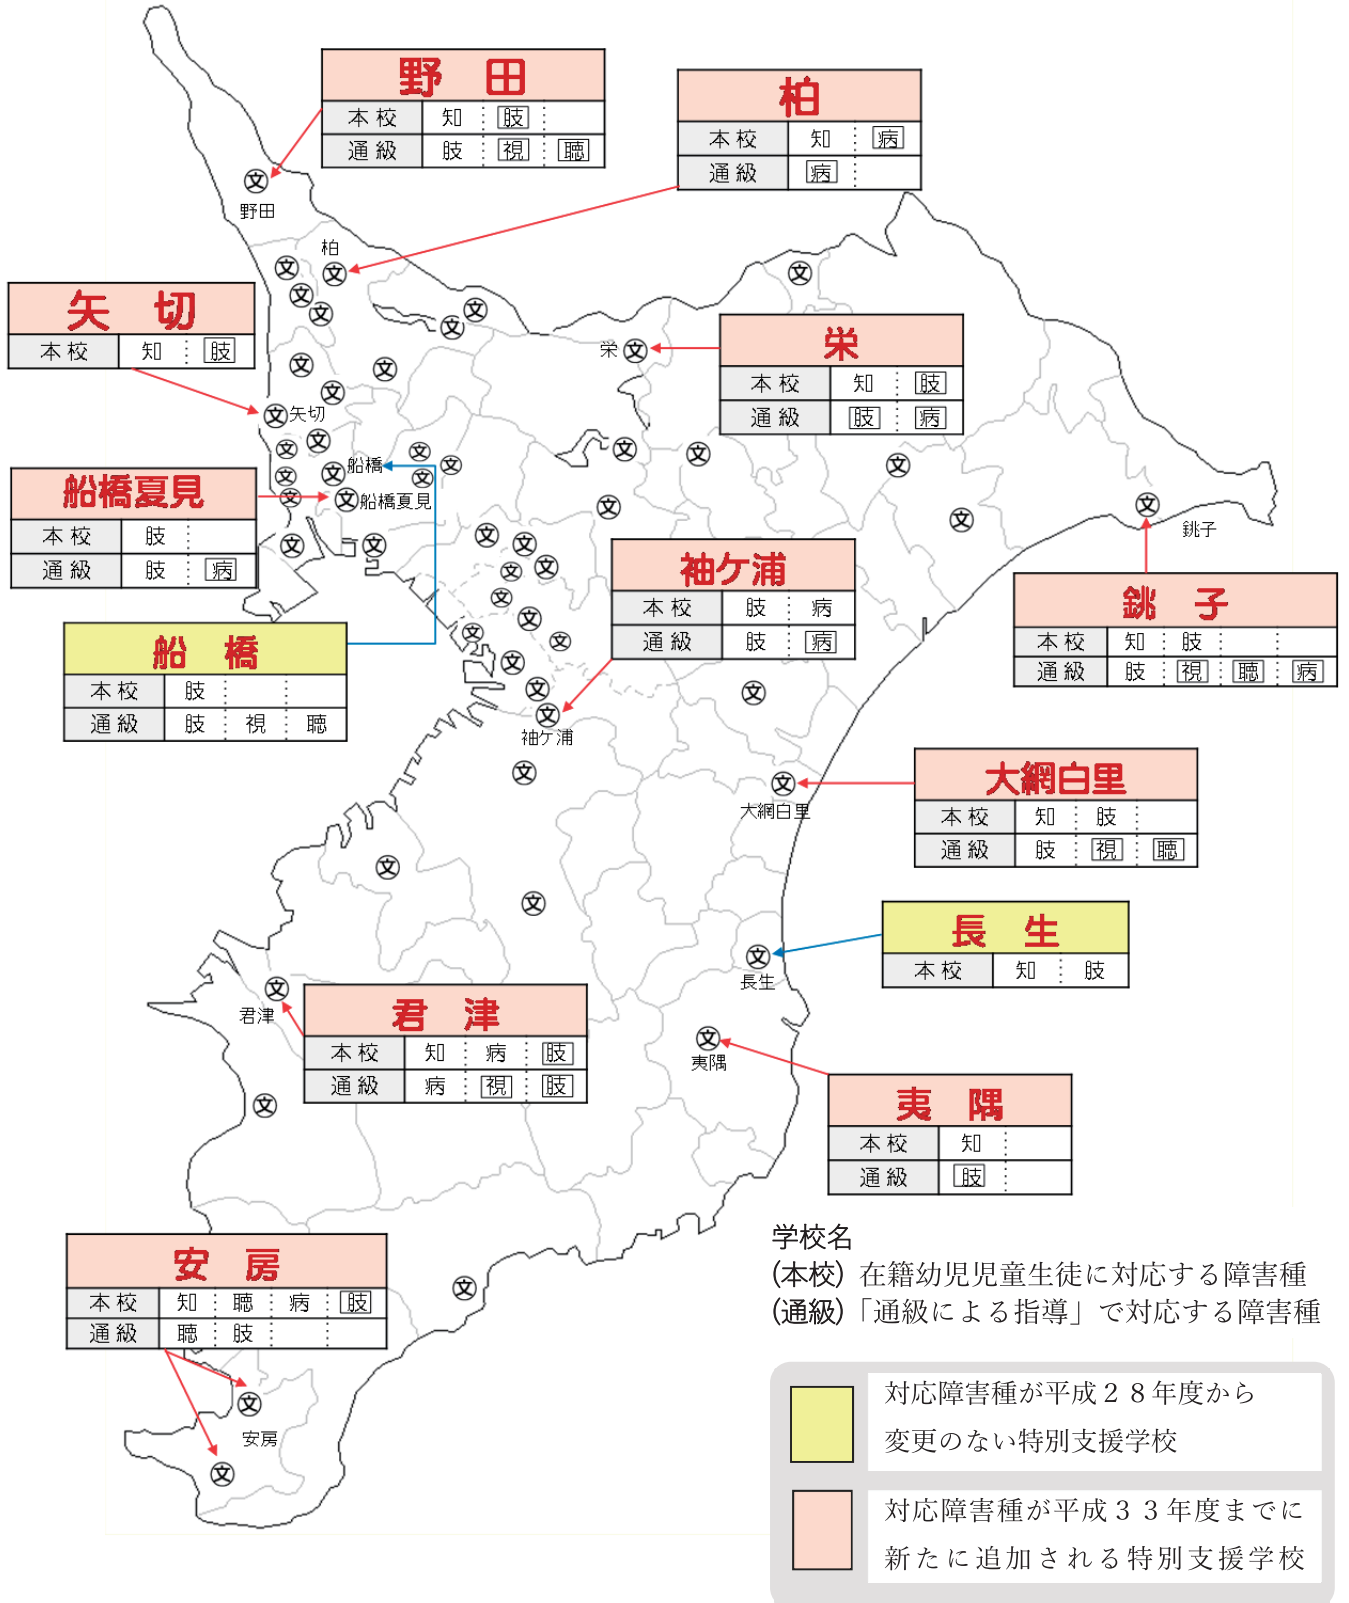

平成33年度
(予定)

総合的な教育機能を有する 特別支援学校

※□は、新たに対応する障害種を表す。