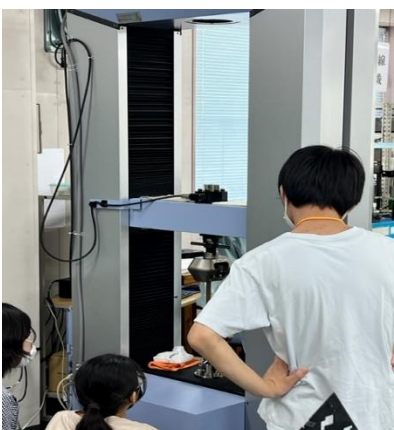

令和5年度 千葉県夢チャレンジ体験スクール

【科学・先端技術体験スクール（2日コース）】活動の様子

【日本ベルパーツ株式会社】(工場見学、金属材料評価試験体験、プリンタ用ローラ製造体験 等)

## 【千葉大学環境健康フィールド科学センター】

(高度化セル成型苗生産利用システムの見学、鉢花生産実習、ブドウ・ニホンナシの収穫と出荷調整、容積栽培葉菜類の種まき・定植・収穫・出荷調整 等)

【国立がん研究センター東病院】(新薬開発分野に関する講義、陽子線棟見学、医師との交流 等)

**【東葛テクノプラザ】**（施設概要説明、入居企業への訪問、試験・分析室、試験機器の見学 等）