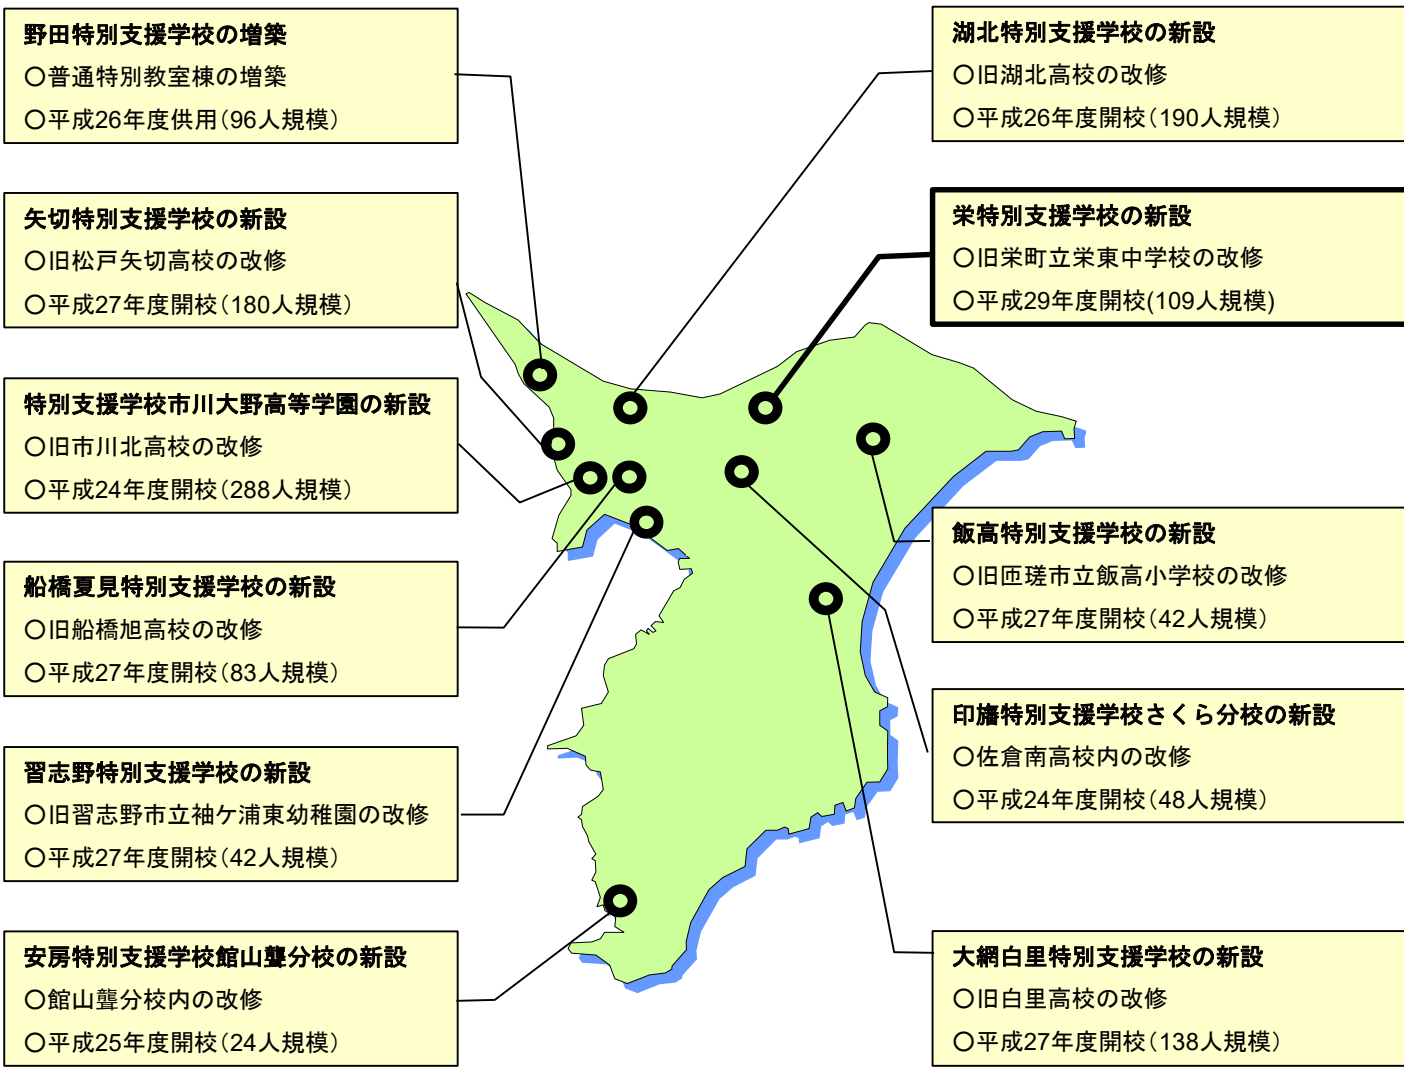

# 「県立特別支援学校整備計画」による整備の状況

平成29年4月現在

千葉県教育委員会

## 【整備実績】

- ・新設校8校(市川大野、湖北、習志野、船橋夏見、矢切、飯高、大網白里、栄)
- ・分校2校(印旛・さくら分校、安房・館山麓分校)、増築1校(野田)
- ・合わせて1,240人規模の対応