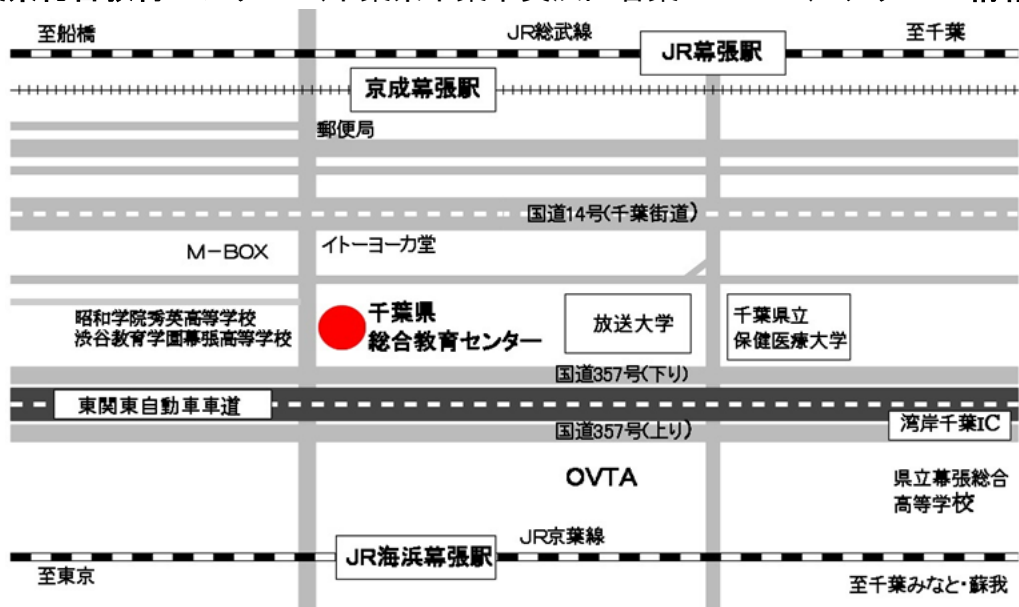

千葉県総合教育センター（千葉県千葉市美浜区若葉2-1-3）アクセス情報

【電車・徒歩の場合】

1. JR総武線 ・幕張駅から徒歩約20分
2. JR京葉線 ・海浜幕張駅から徒歩約15分
3. 京成線 ・京成幕張駅から徒歩約18分

【電車・バスの場合】

1. JR総武線
 - ・幕張駅北口1番乗り場から 千葉シーサイドバス「海浜幕張駅」「ZOZOMARINスタジアム」行き 「総合教育センター」下車
2. JR京葉線
 - ・海浜幕張駅5番乗り場から 京成バス「京成幕張駅」行き
 - ・海浜幕張駅7番乗り場から 千葉シーサイドバス「イトーヨーカドー」方面行き
 - ・海浜幕張駅8番乗り場から 平和交通バス「イトーヨーカドー」方面行き
「総合教育センター」下車
3. 京成線
 - ・京成幕張駅 乗り場から 京成バス「海浜幕張駅」行き
「総合教育センター」下車