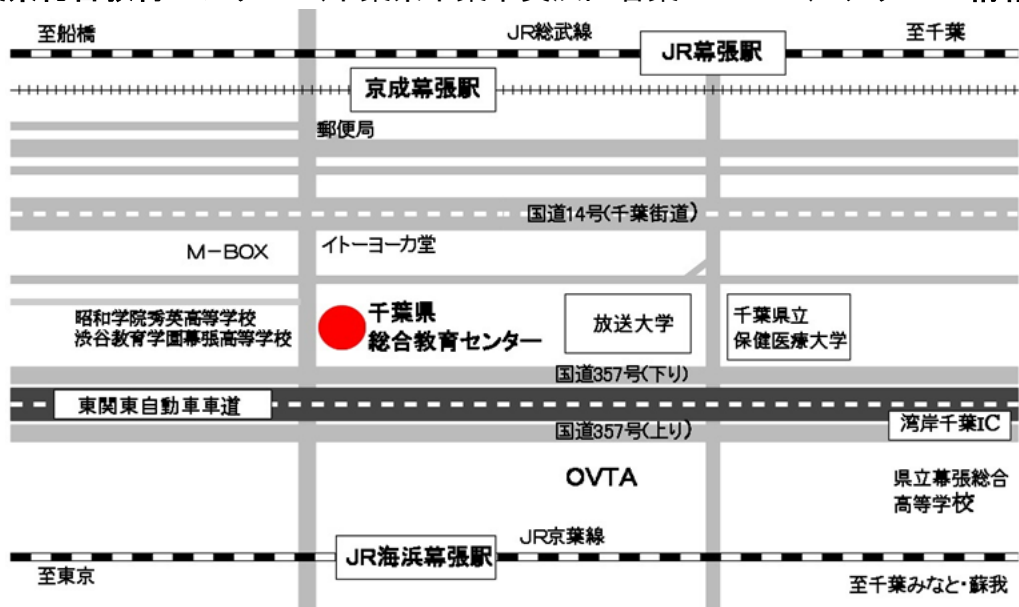

千葉県総合教育センター（千葉県千葉市美浜区若葉2-1-3）アクセス情報

【電車・徒歩の場合】

1. JR総武線 ・幕張駅から徒歩約20分
2. JR京葉線 ・海浜幕張駅から徒歩約15分
3. 京成線 ・京成幕張駅から徒歩約18分

【電車・バスの場合】

1. JR総武線
 - ・幕張駅北口1番乗り場から 千葉シーサイドバス「海浜幕張駅」「ZOZOMリンスタジアム」行き 「総合教育センター」下車
2. JR京葉線
 - ・海浜幕張駅5番乗り場から 京成バス「京成幕張駅」行き
 - ・海浜幕張駅7番乗り場から 千葉シーサイドバス「イトーヨーカドー」方面行き
 - ・海浜幕張駅8番乗り場から 平和交通バス「イトーヨーカドー」方面行き
「総合教育センター」下車
3. 京成線
 - ・京成幕張駅 乗り場から 京成バス「海浜幕張駅」行き
「総合教育センター」下車