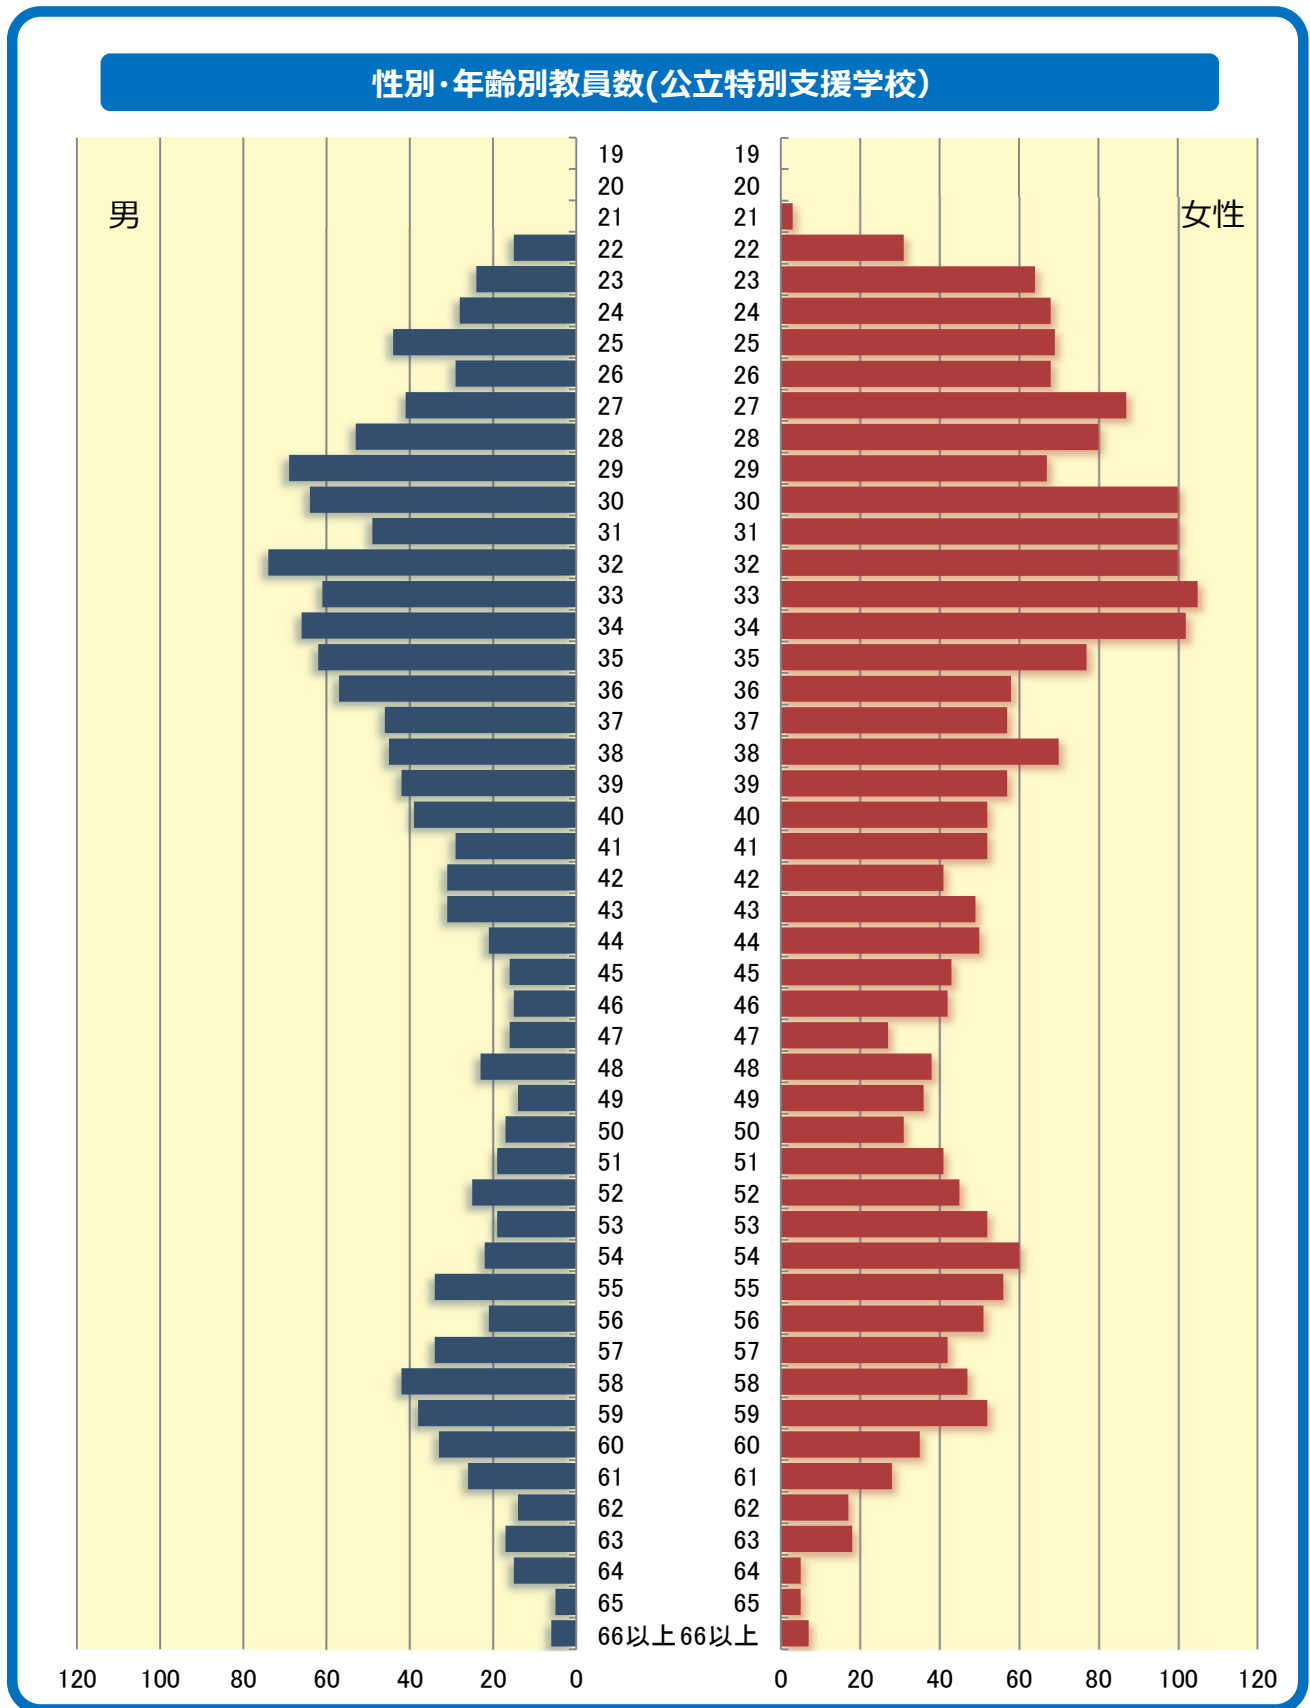

2 教員の年齢分布

(令和4年10月1日現在)