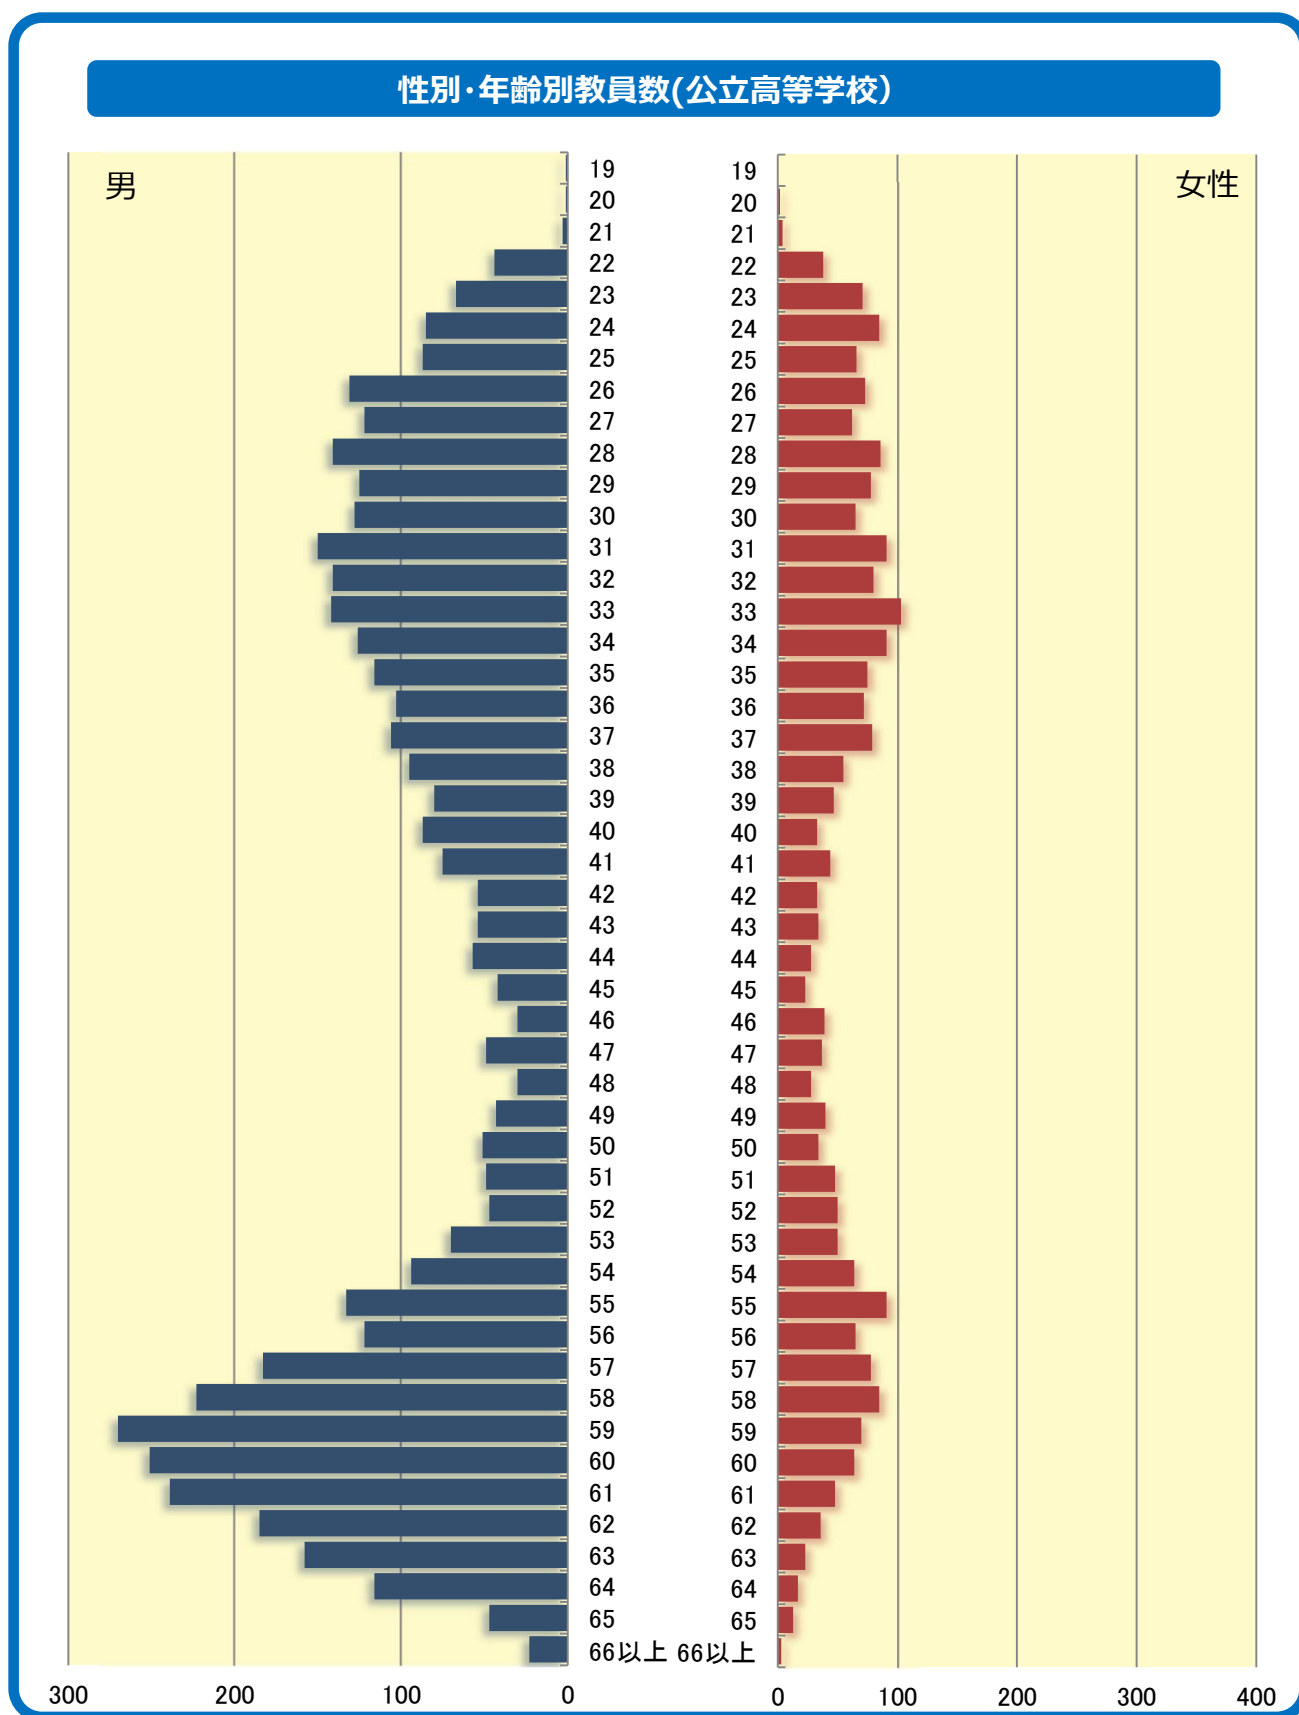

2 教員の年齢分布

(令和4年10月1日現在)