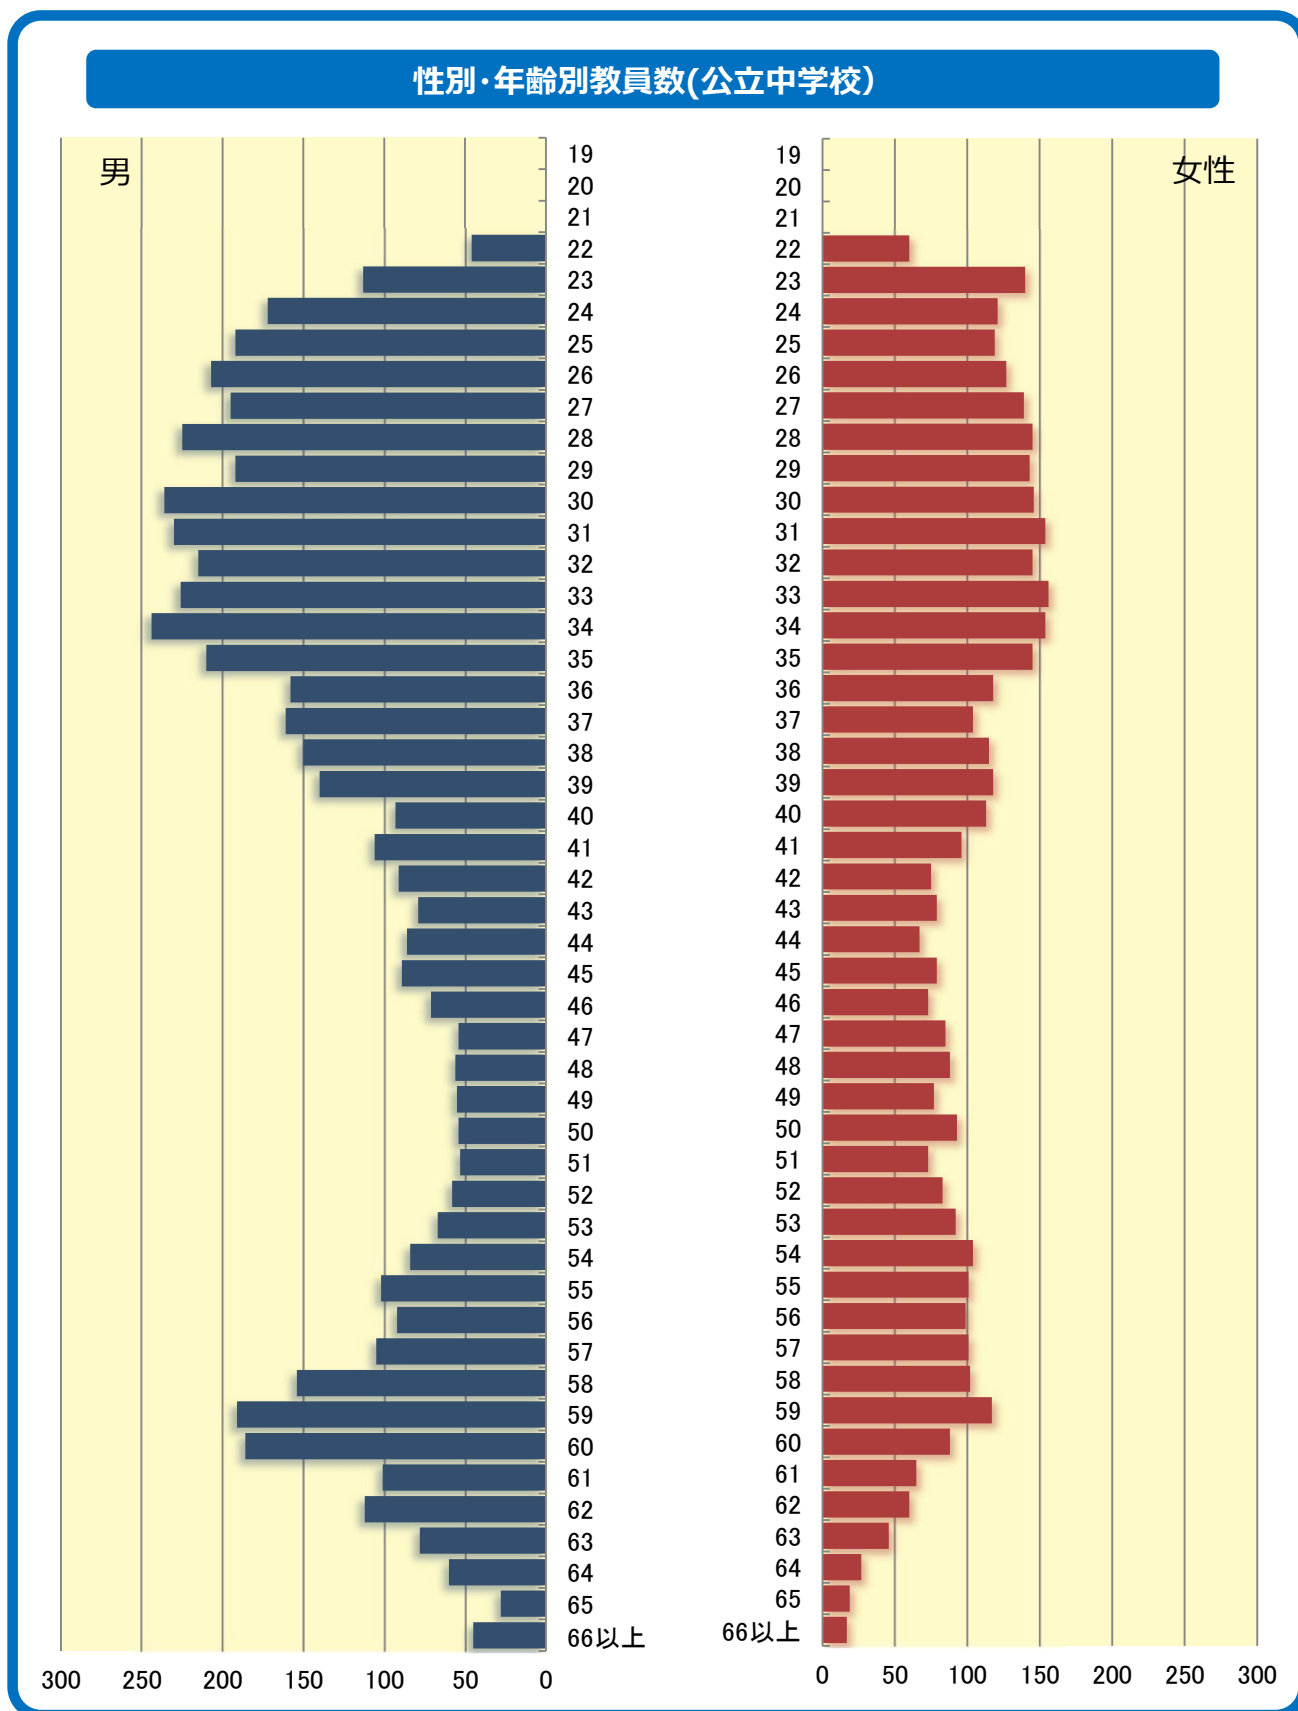

2 教員の年齢分布

(令和4年10月1日現在)