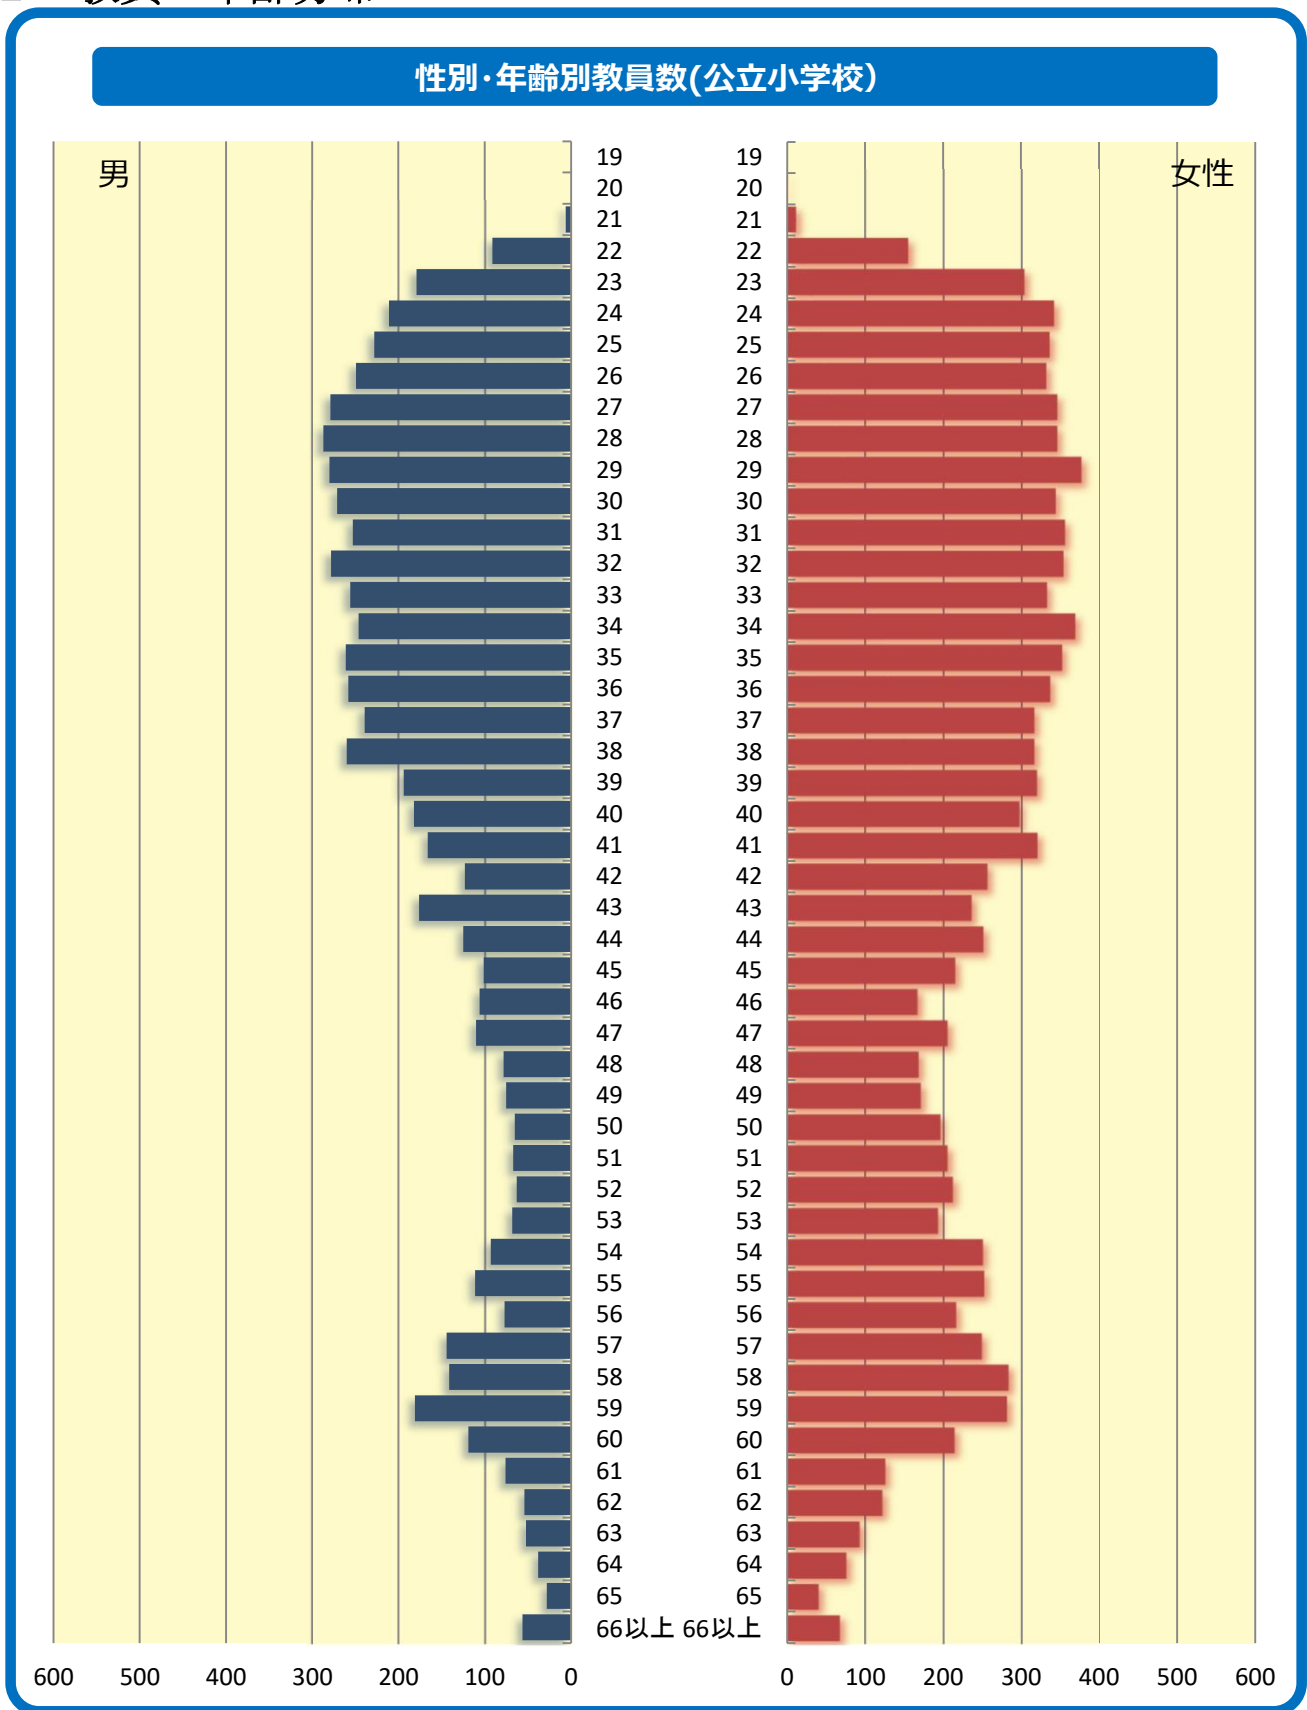

2 教員の年齢分布

(令和4年10月1日現在)