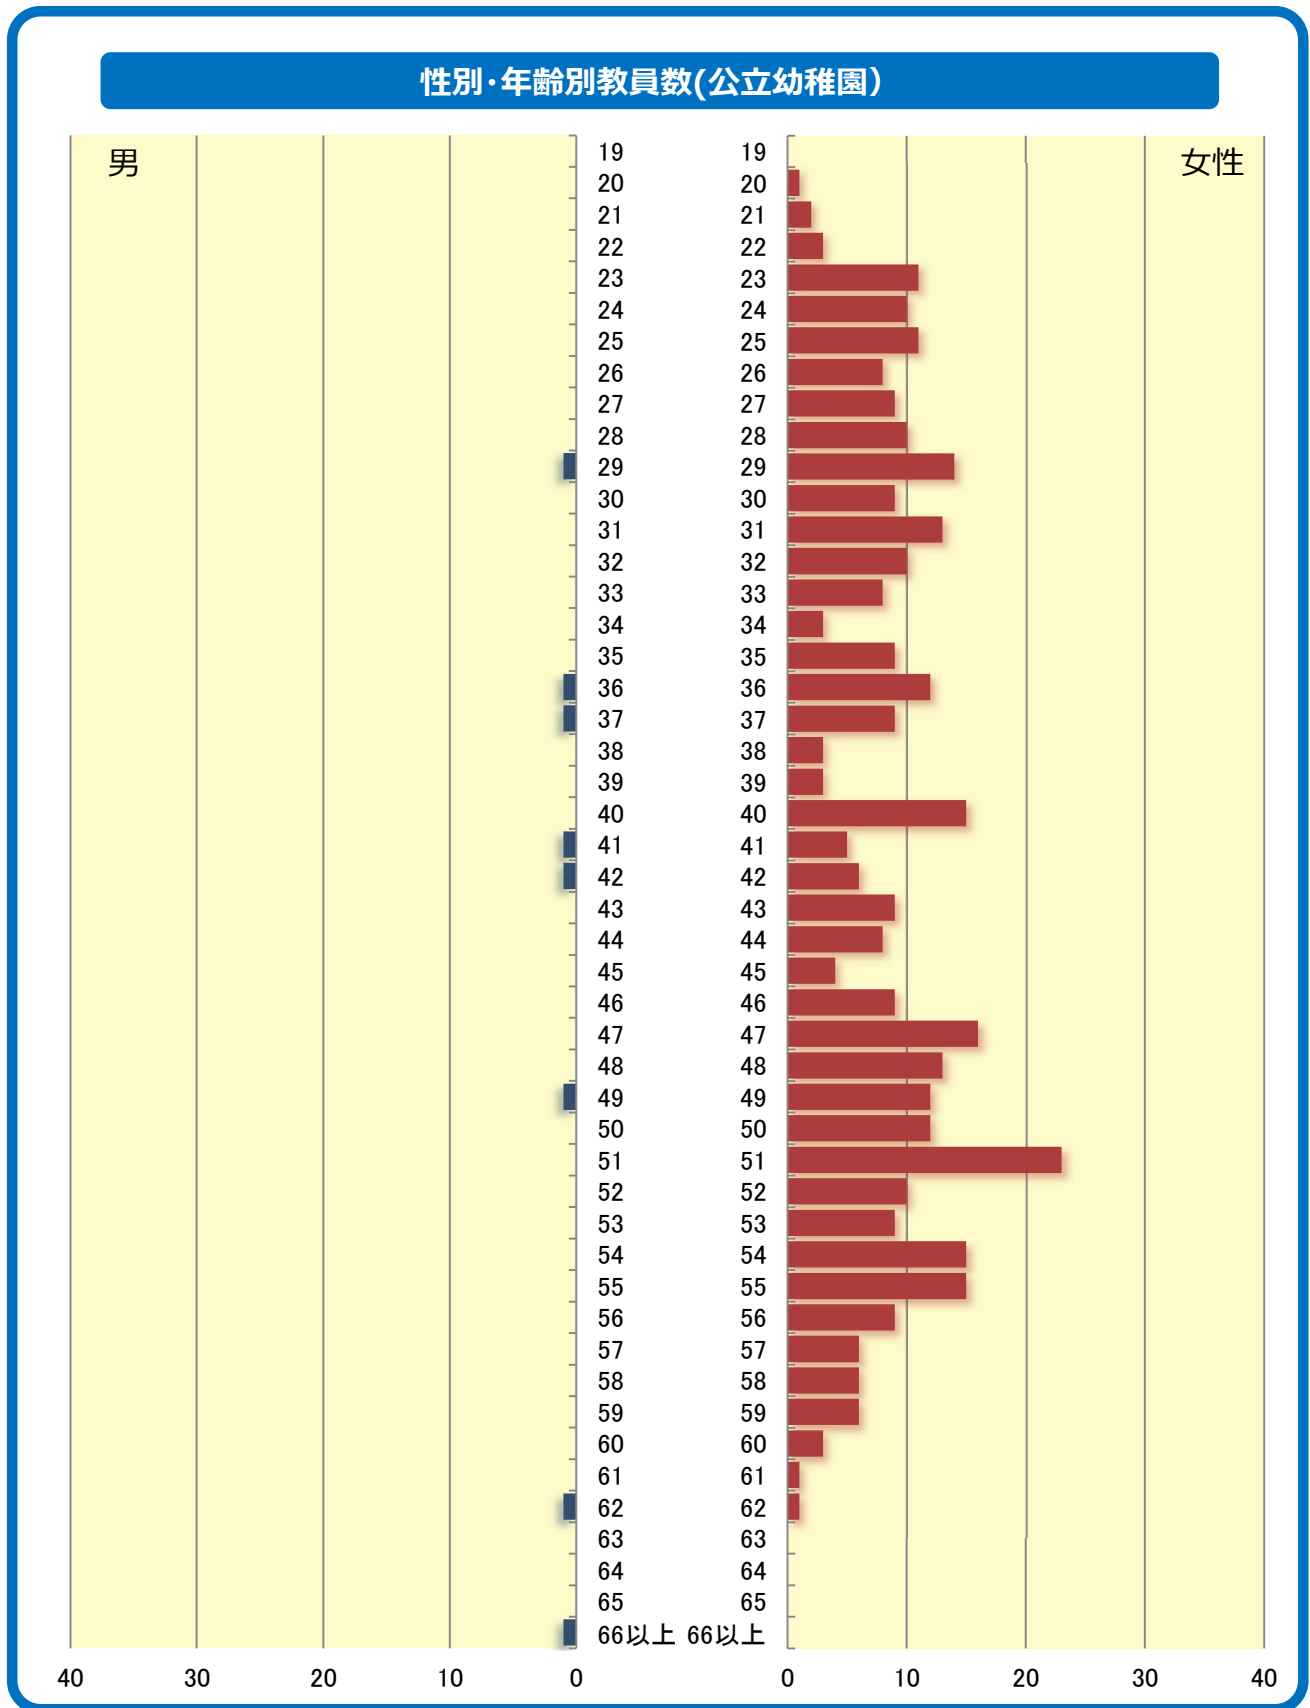

2 教員の年齢分布

(令和4年10月1日現在)