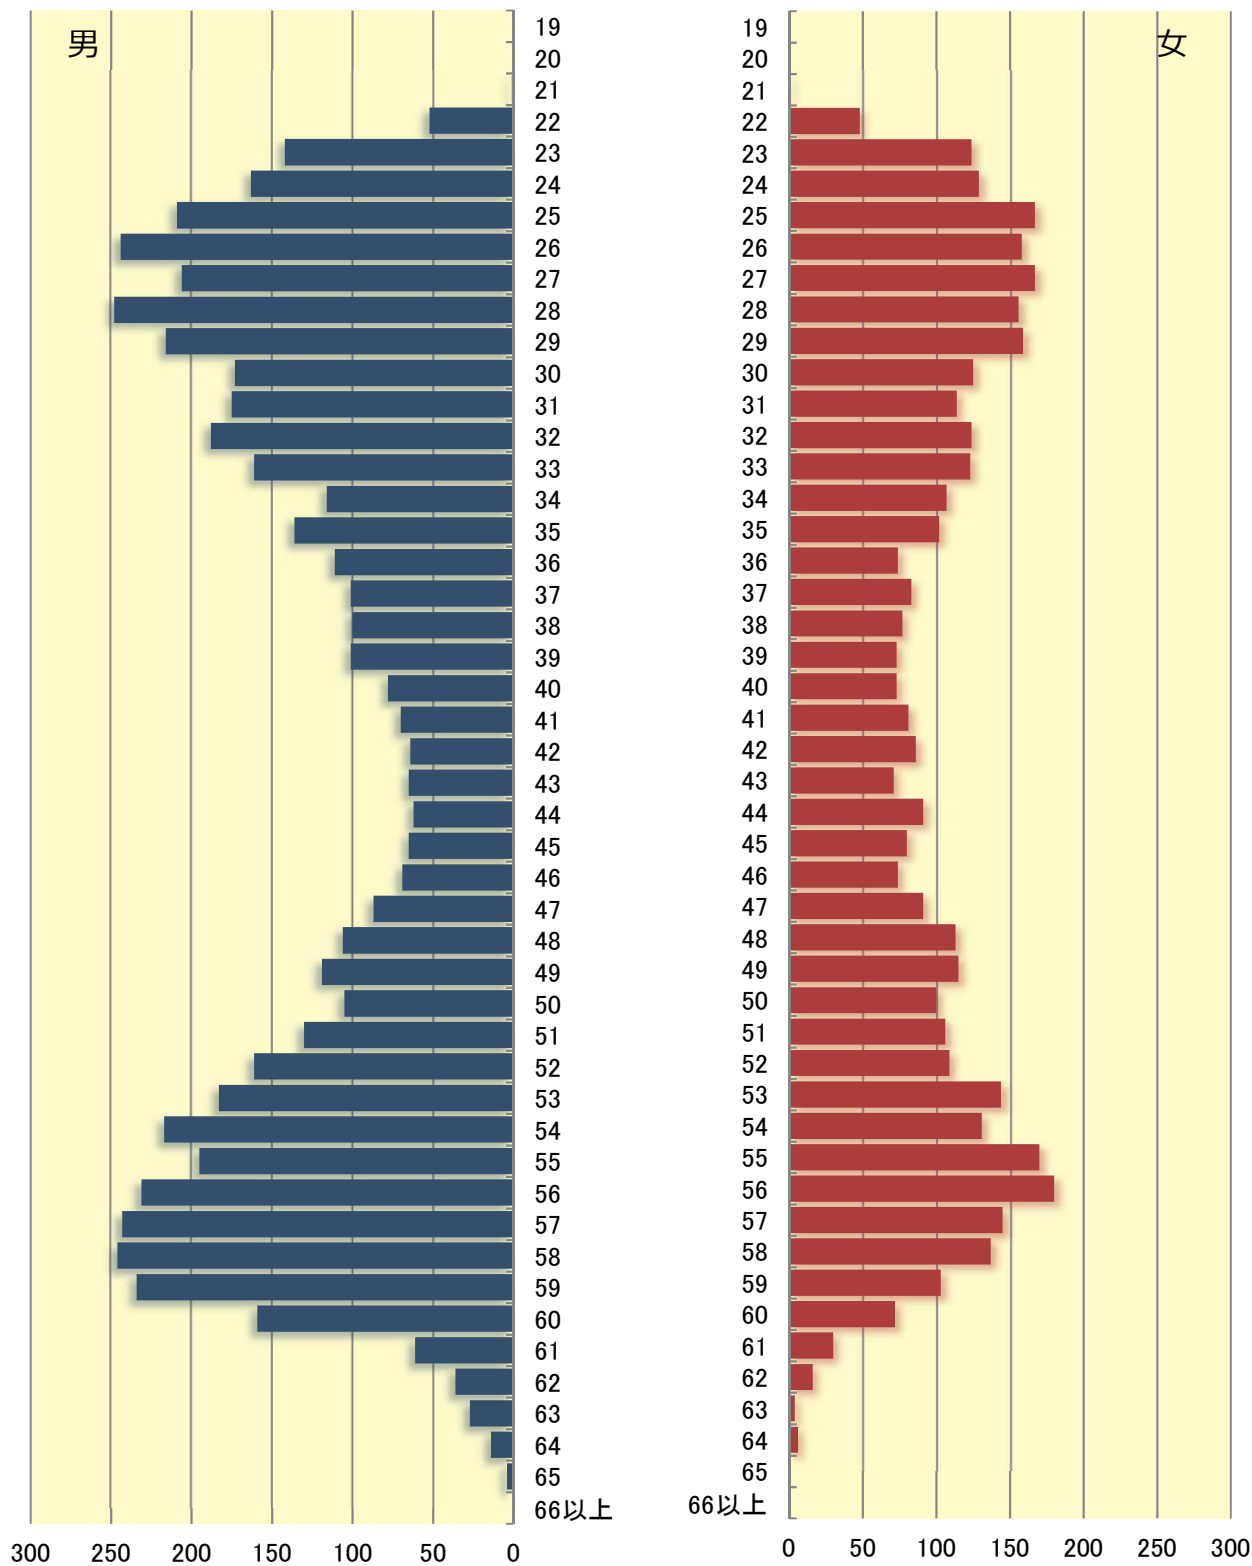

## 2 教員の年齢分布

性別・年齢別教員数(公立中学校)

(平成28年10月1日現在)