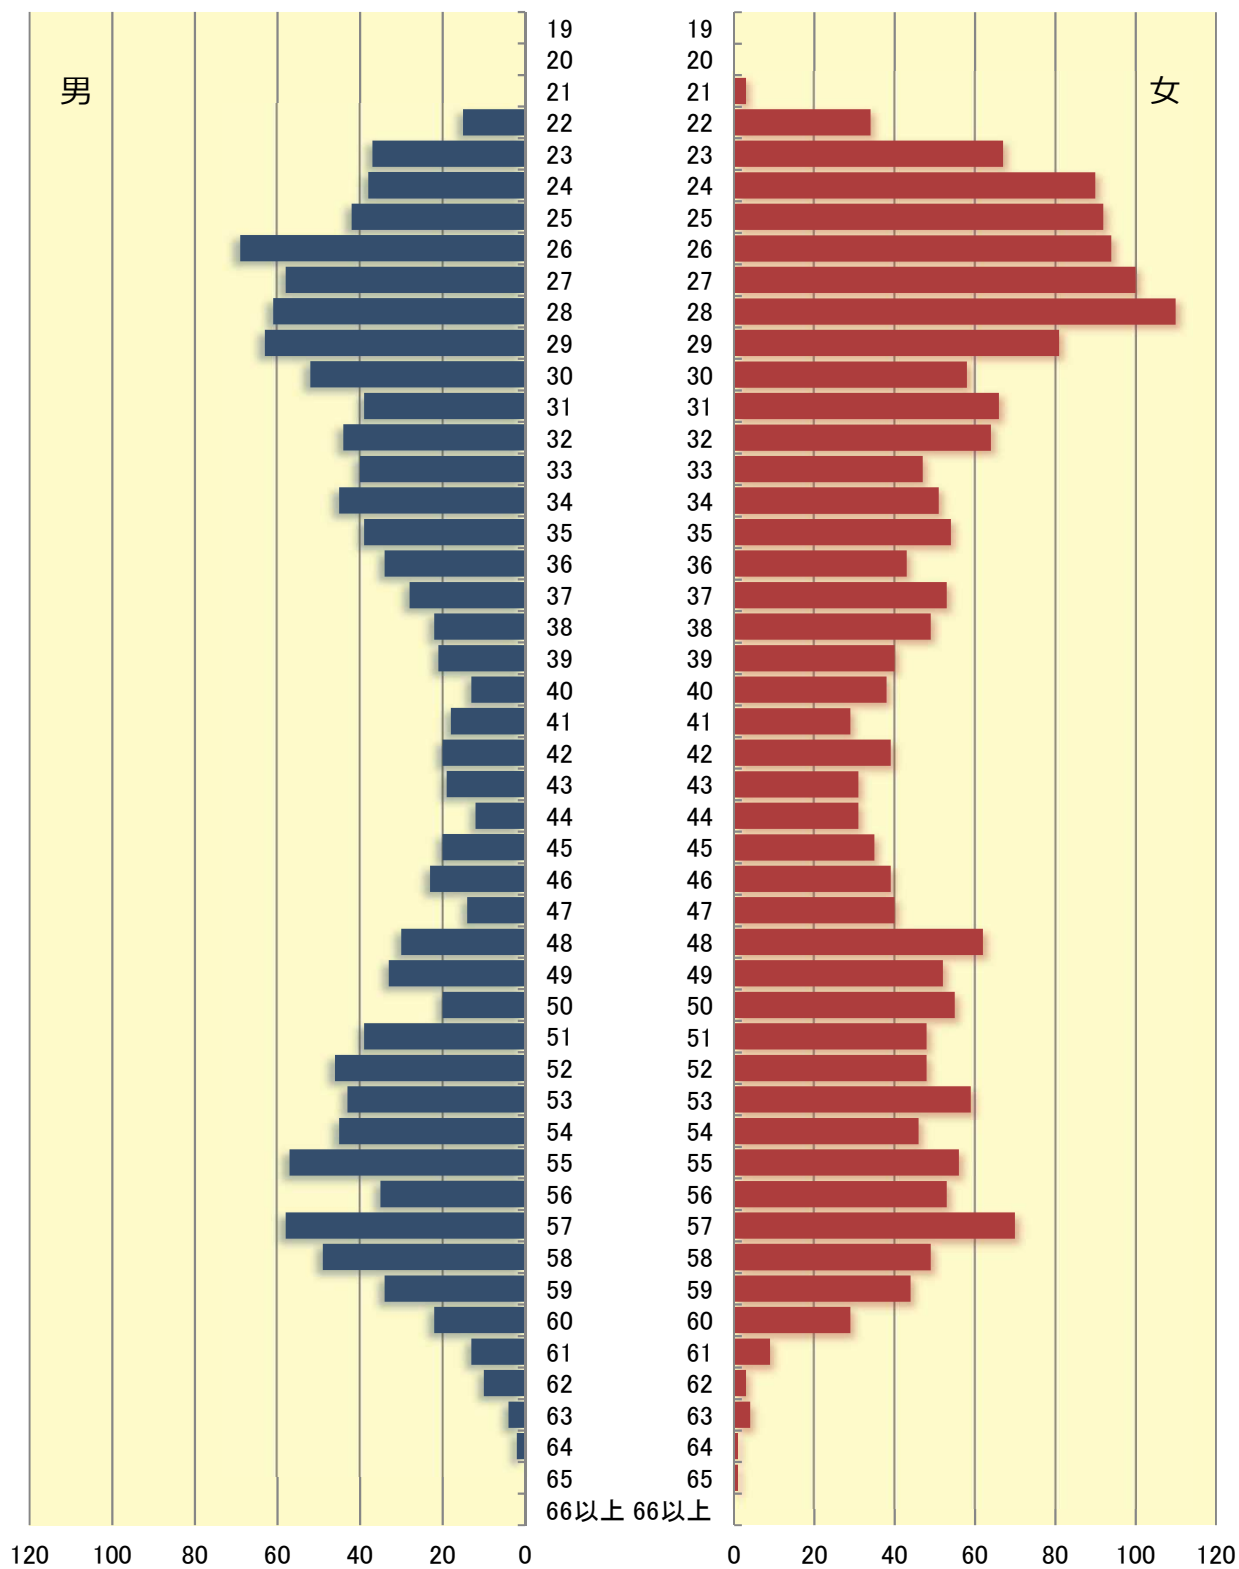

2 教員の年齢分布

性別・年齢別教員数(公立特別支援学校)

(平成28年10月1日現在)