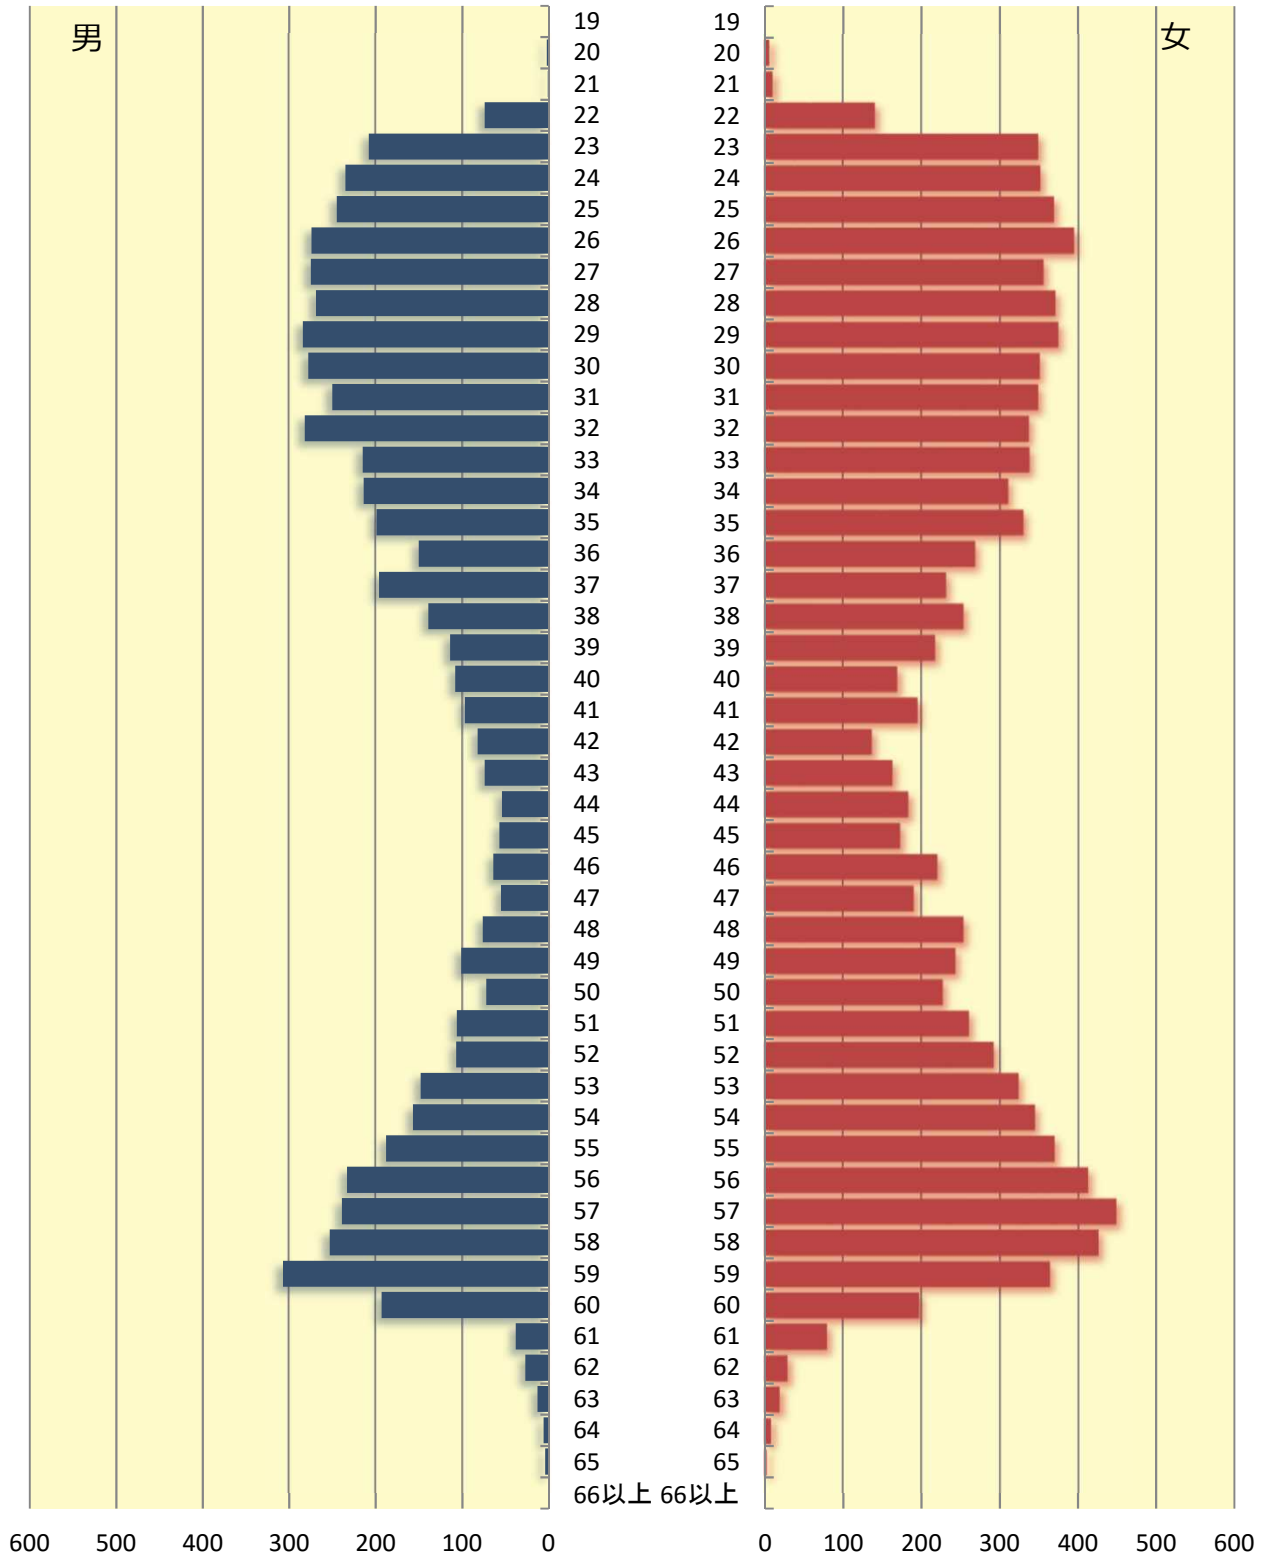

2 教員の年齢分布

性別・年齢別教員数(公立小学校)

(平成28年10月1日現在)