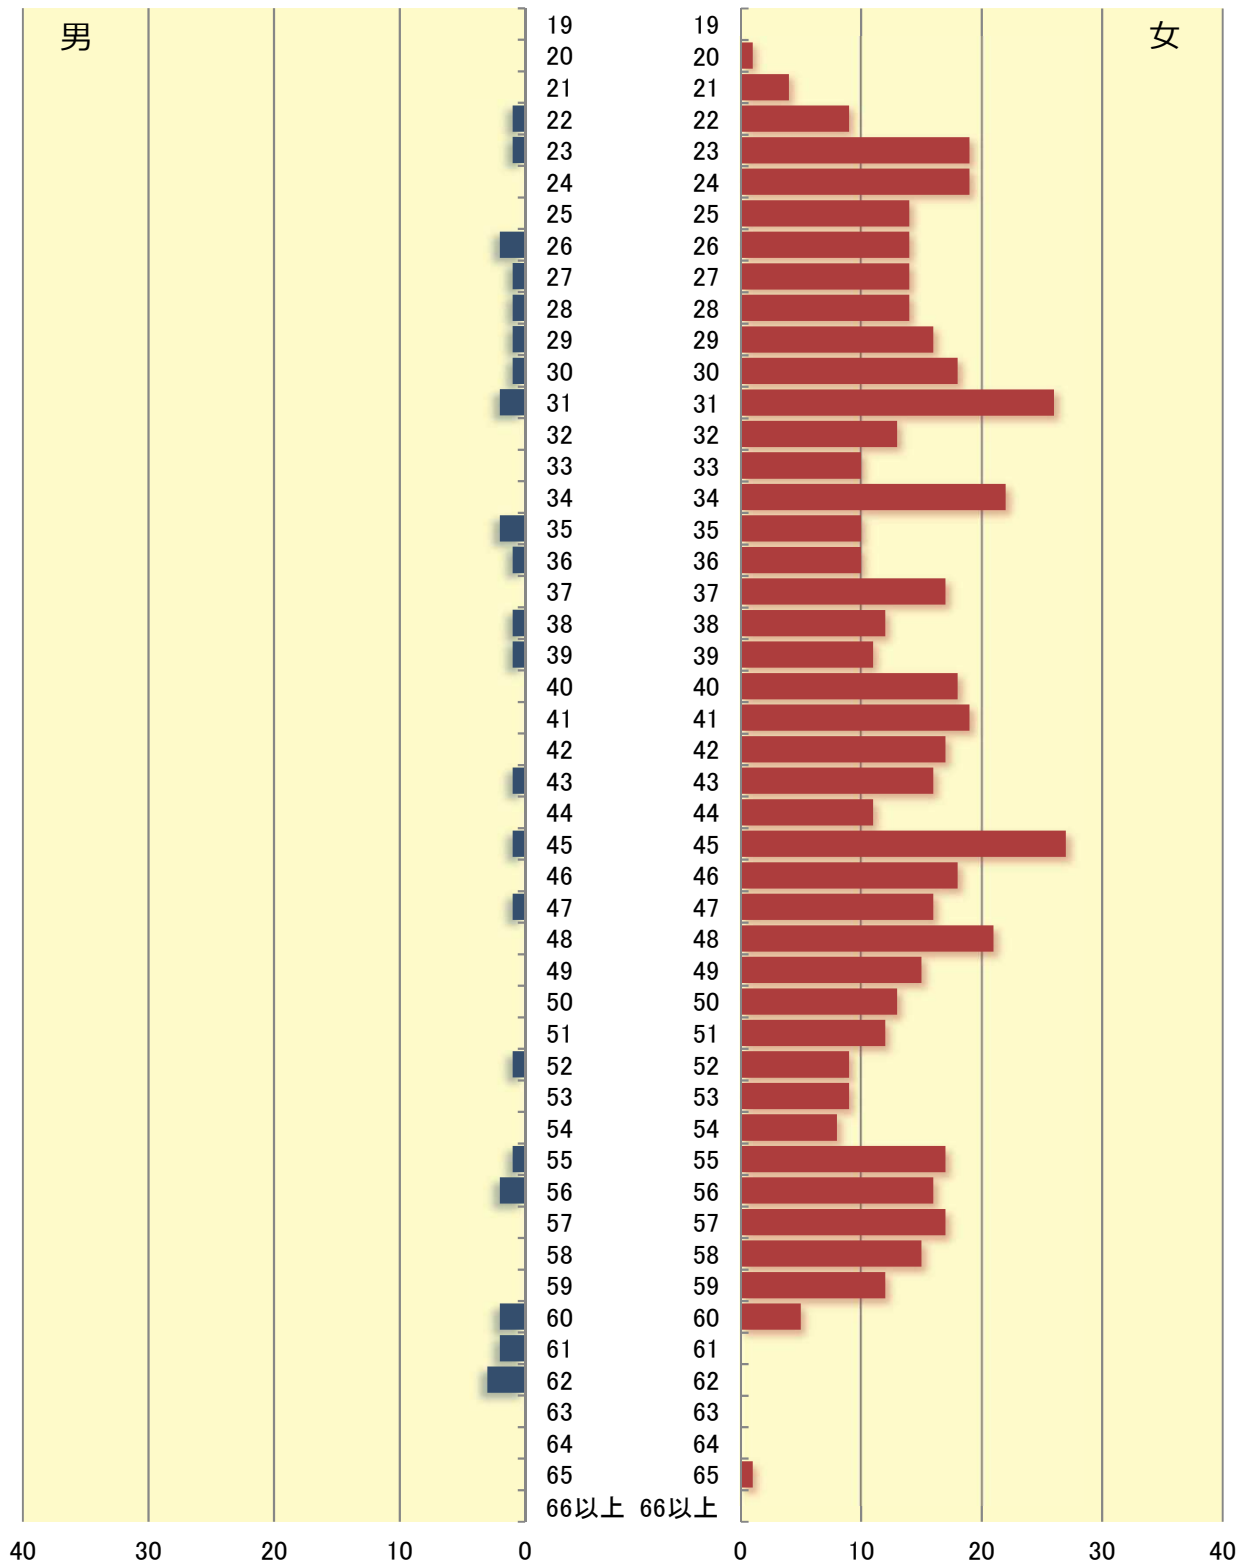

2 教員の年齢分布

性別・年齢別教員数(公立幼稚園)

(平成28年10月1日現在)