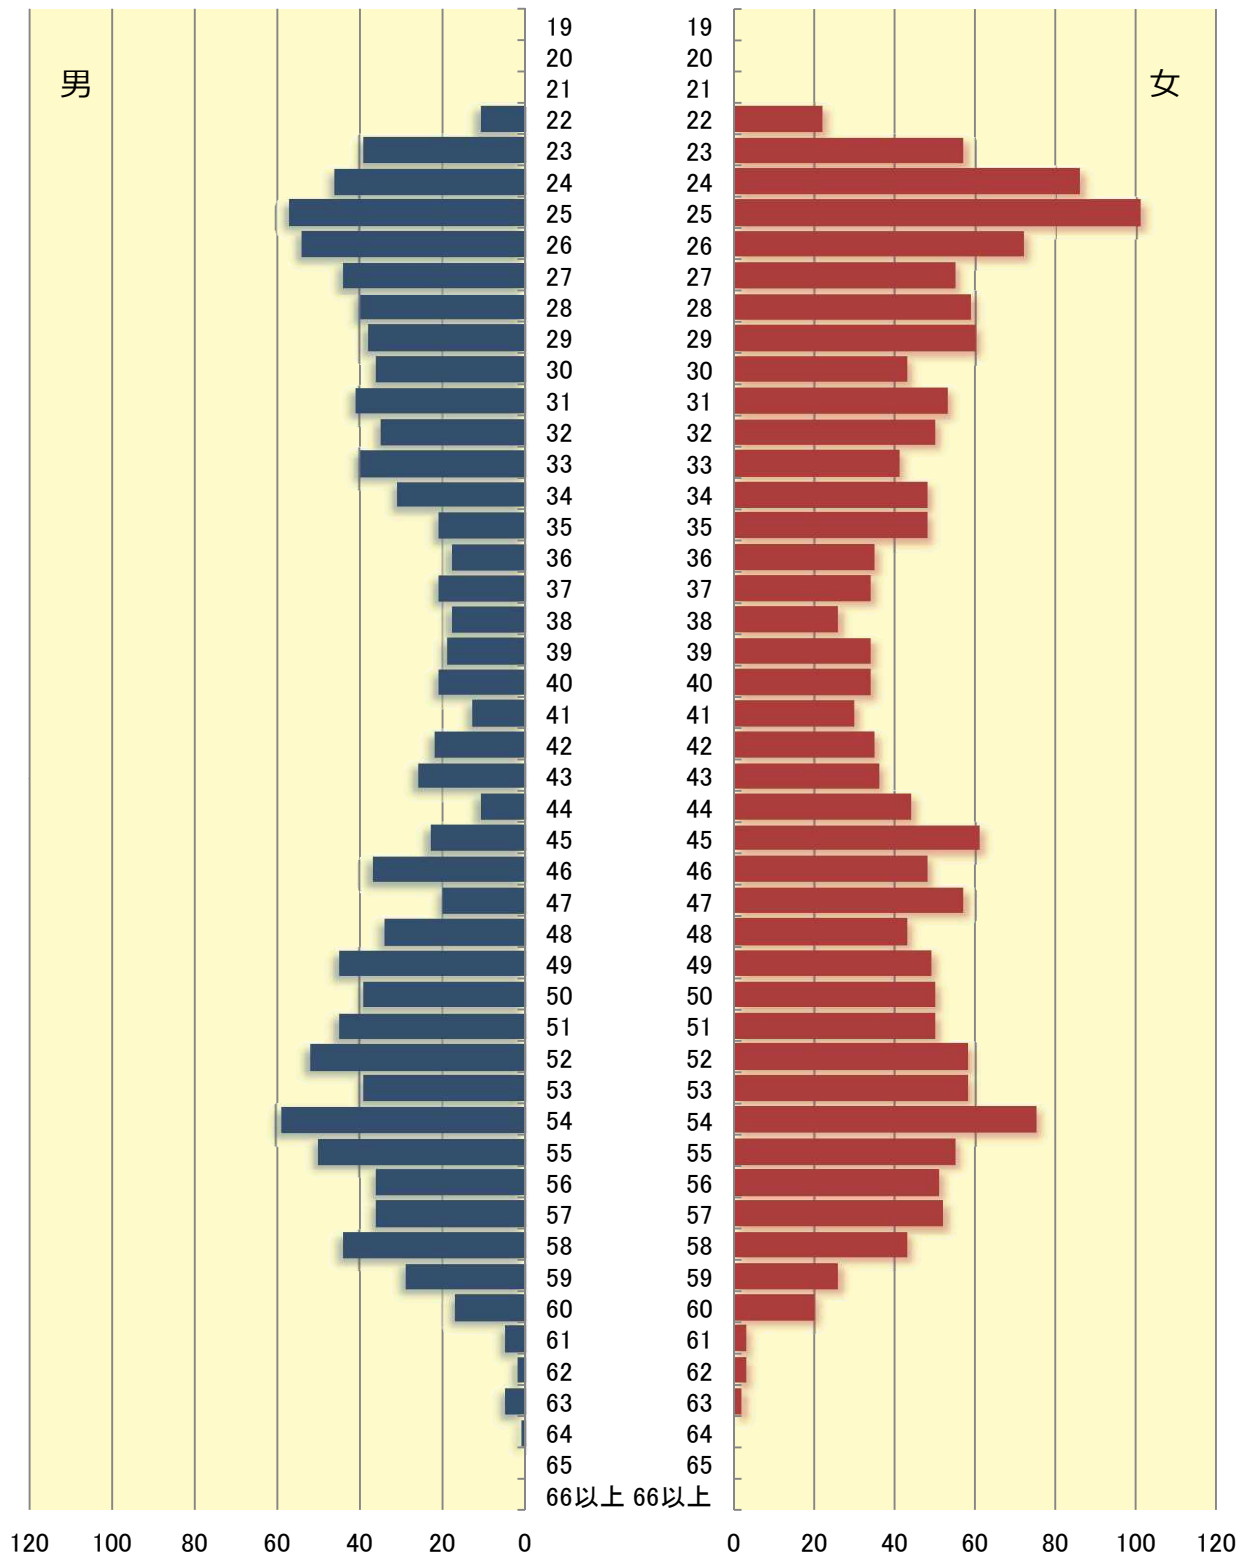

2 教員の年齢分布

性別・年齢別教員数(公立特別支援学校)

(平成25年10月1日現在)