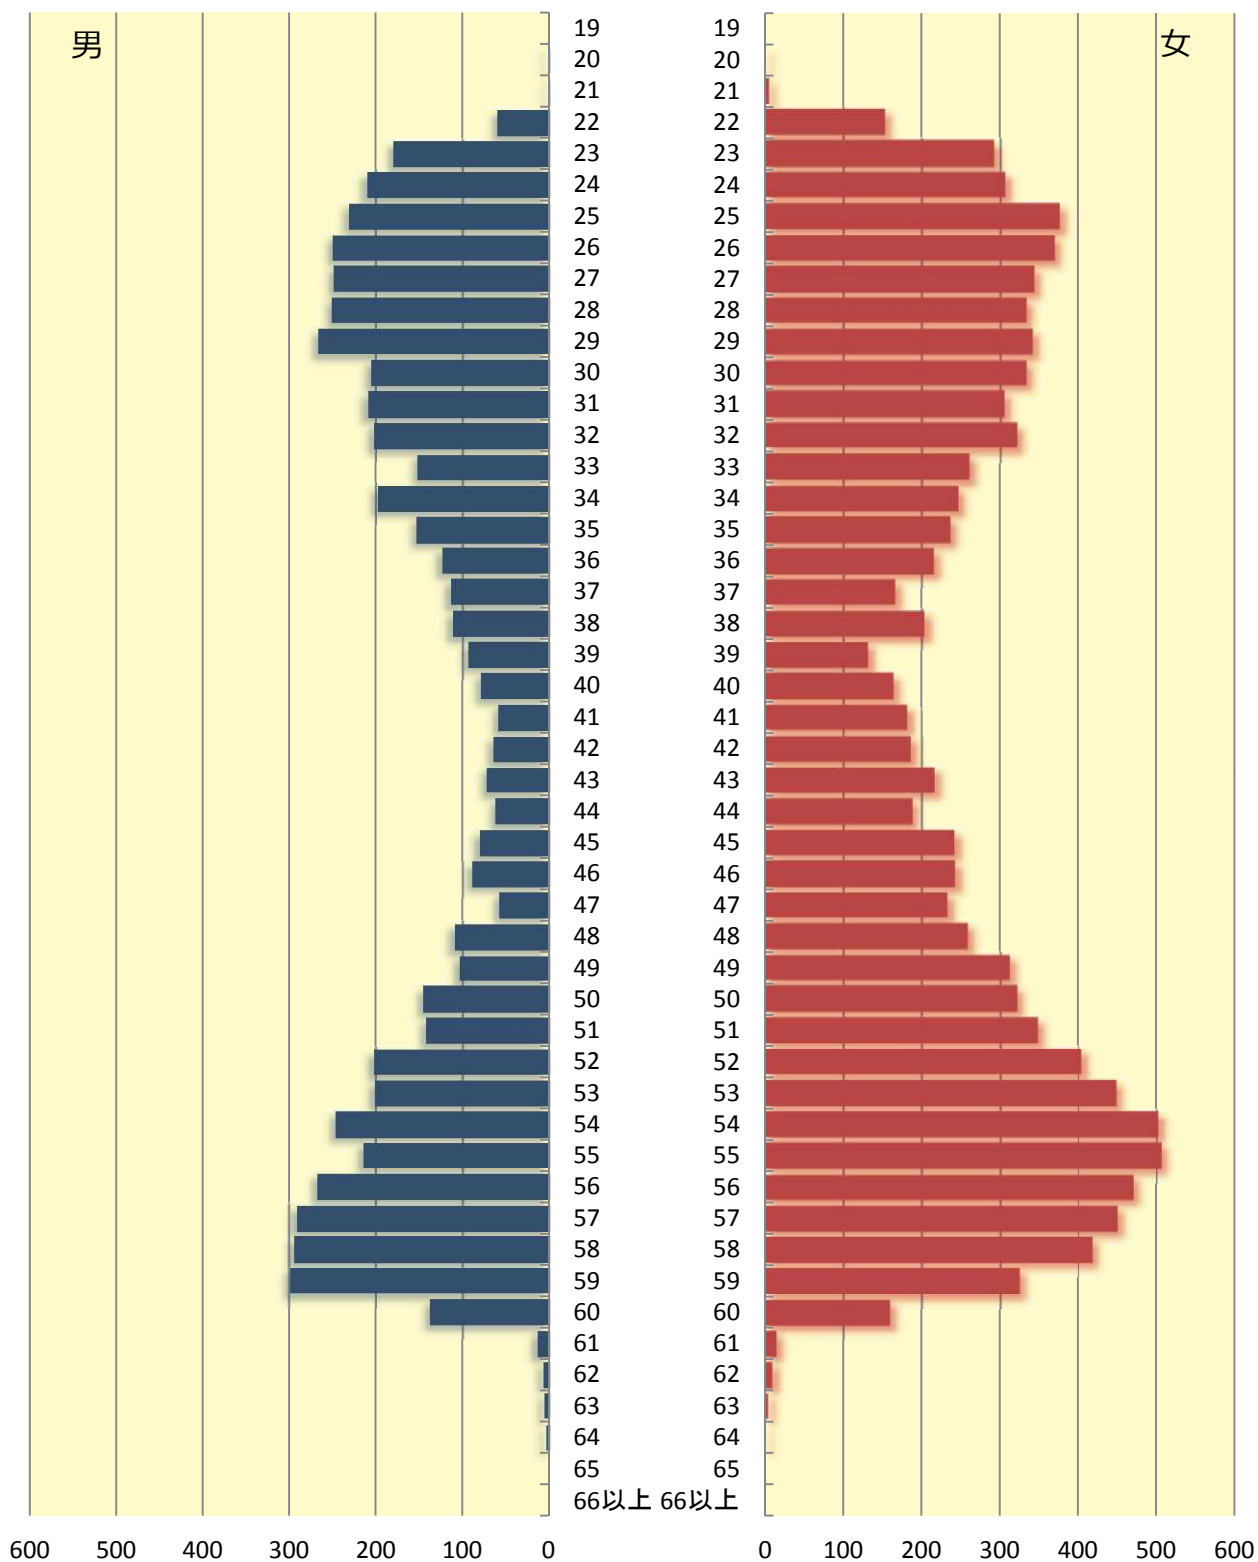

## 2 教員の年齢分布

性別・年齢別教員数(公立小学校)

(平成25年10月1日現在)