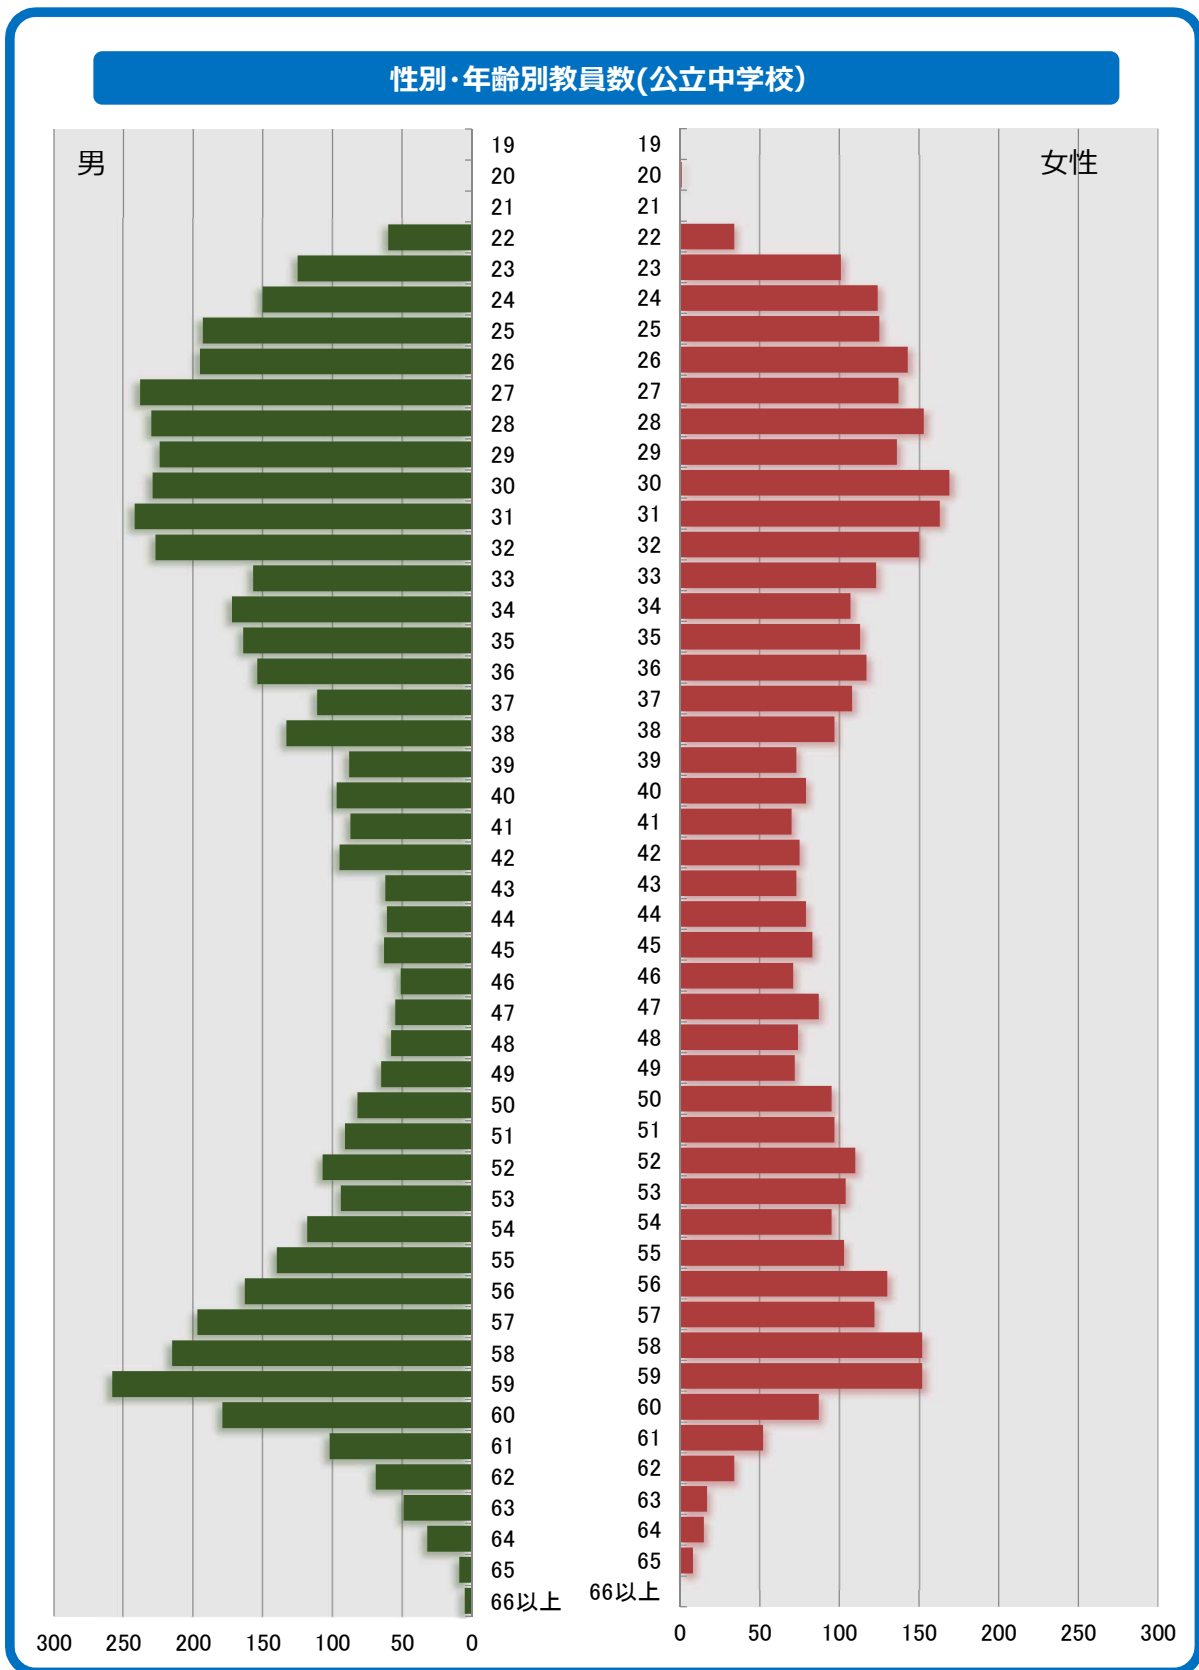

2 教員の年齢分布

(令和元年10月1日現在)