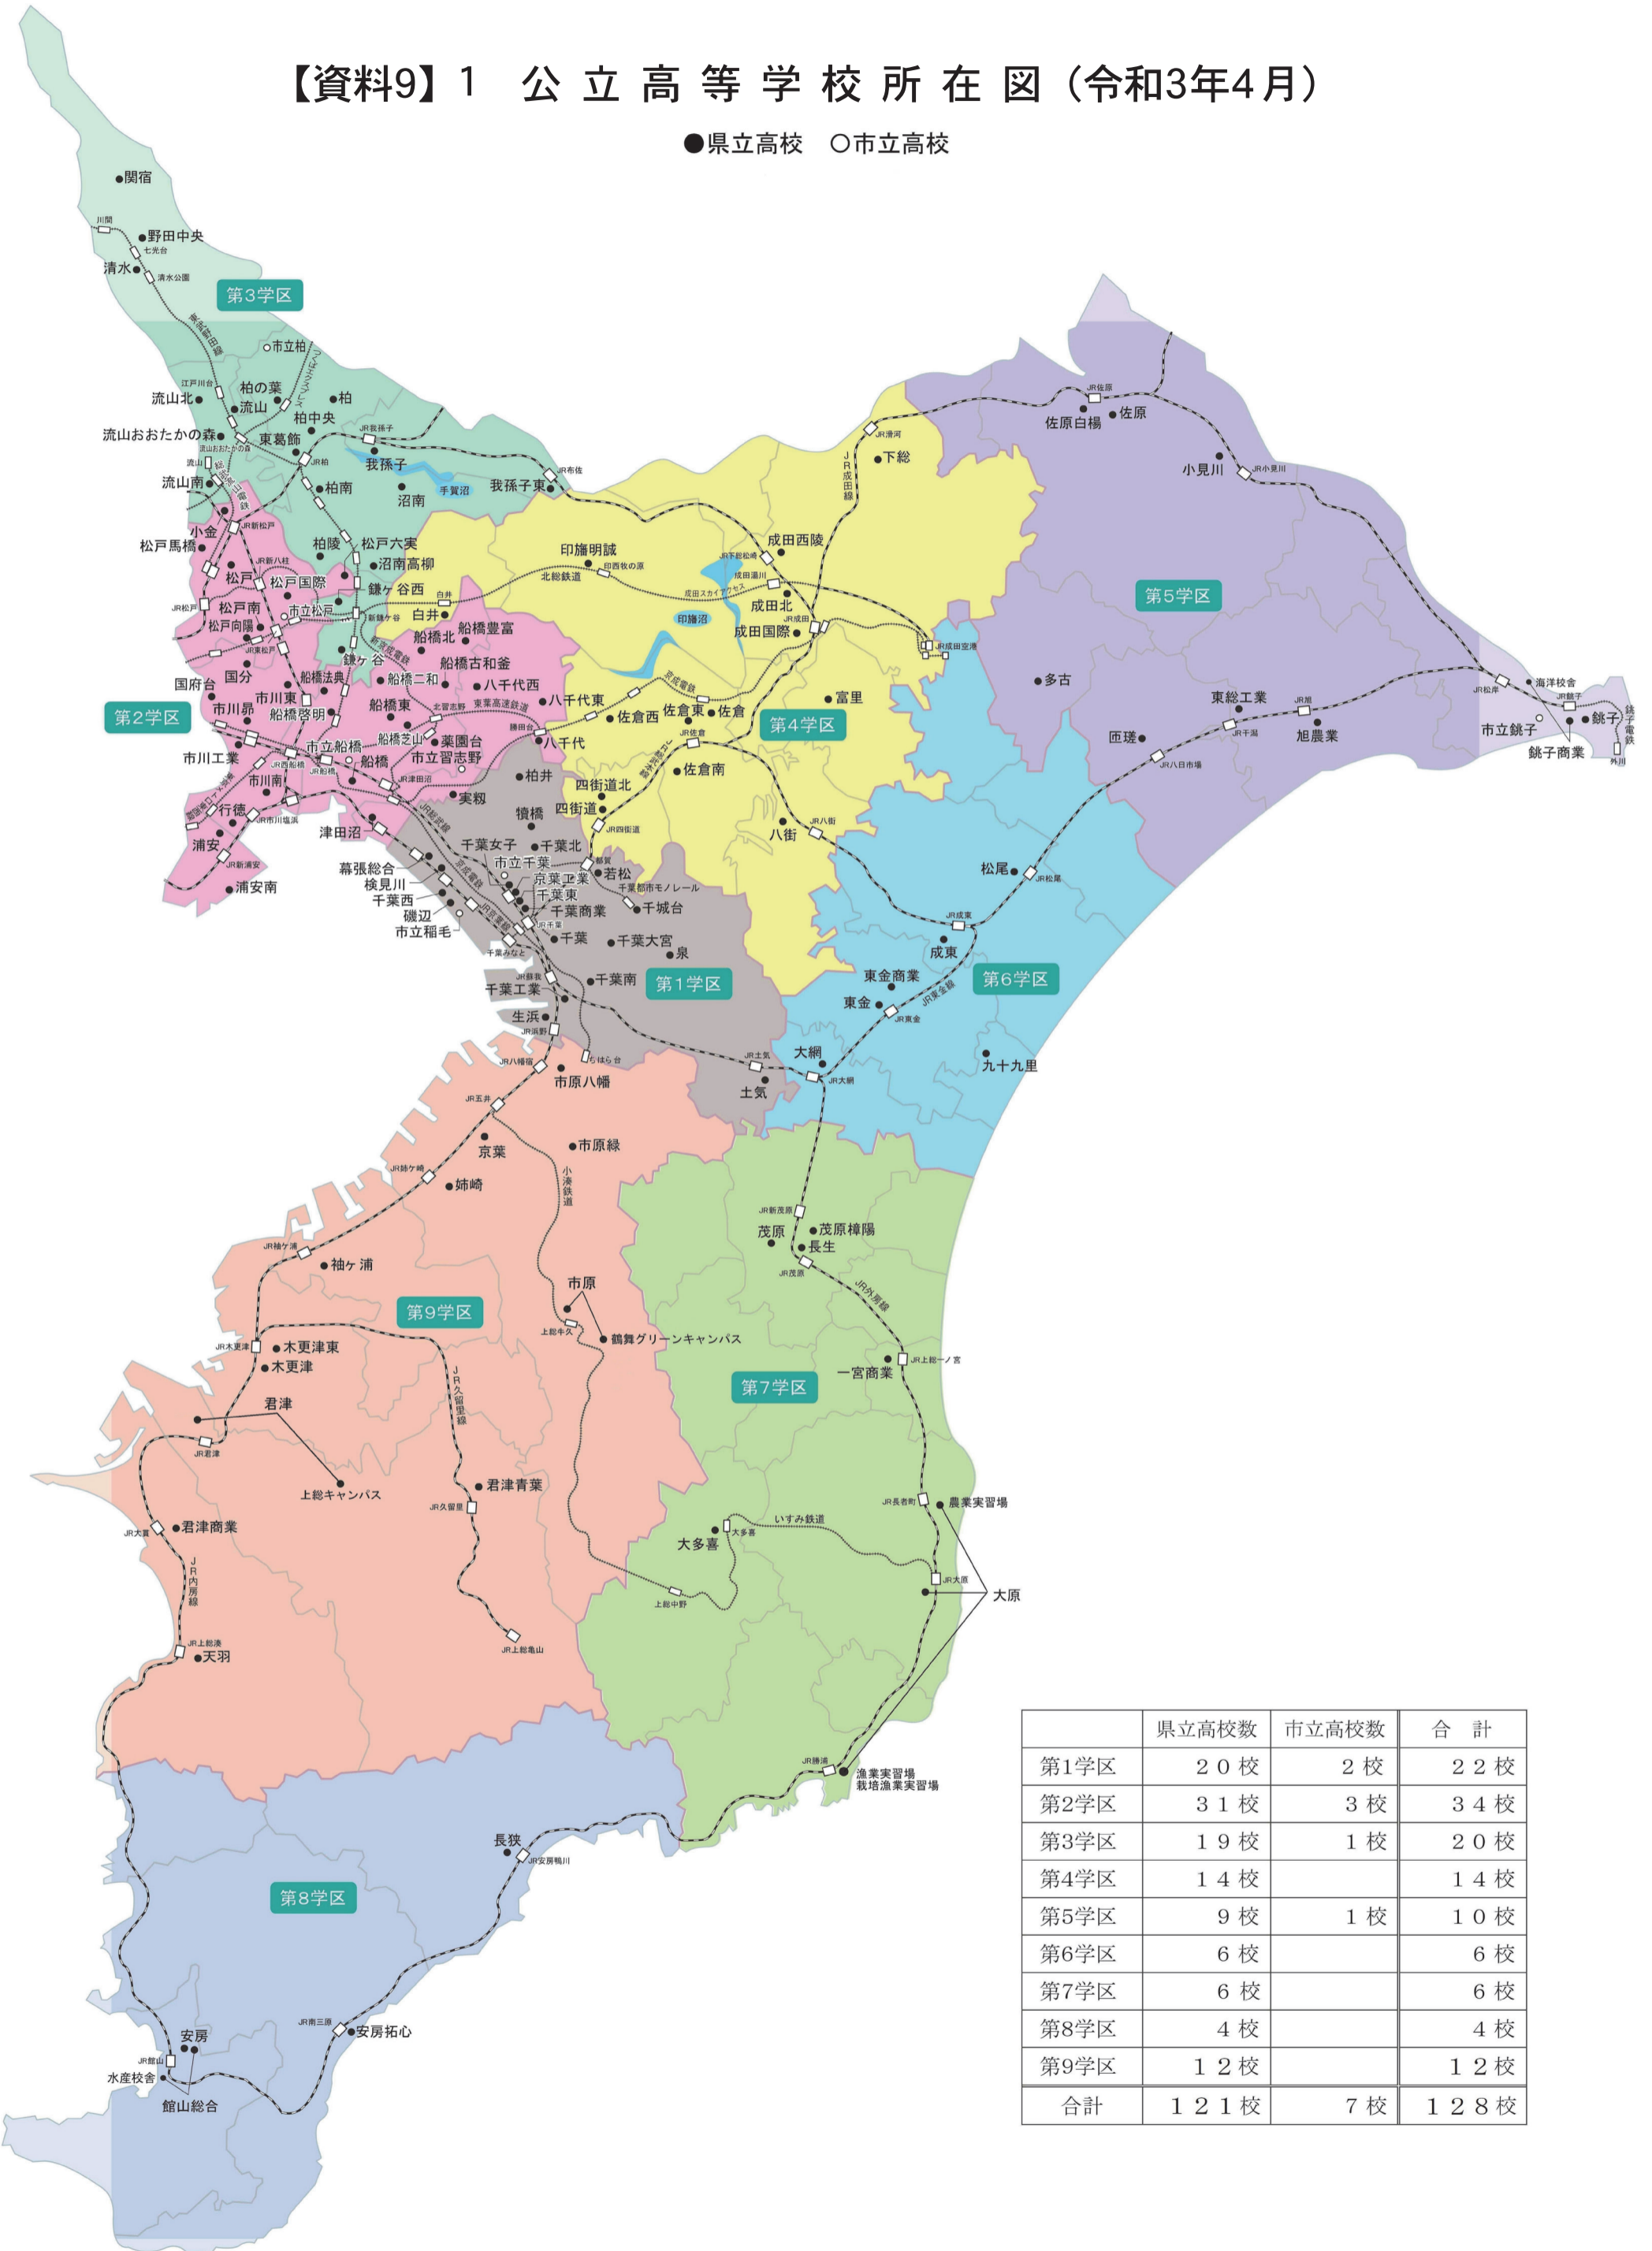

【資料9】1 公立高等学校所在図（令和3年4月）

● 県立高校 ○ 市立高校

	県立高校数	市立高校数	合計
第1学区	20校	2校	22校
第2学区	31校	3校	34校
第3学区	19校	1校	20校
第4学区	14校		14校
第5学区	9校	1校	10校
第6学区	6校		6校
第7学区	6校		6校
第8学区	4校		4校
第9学区	12校		12校
合計	121校	7校	128校

【資料9】2 千葉県高等学校所在図 (令和3年4月)

- 県立高校 [○通信]
- 市立高校
- ▲ 私立高校 [△通信]