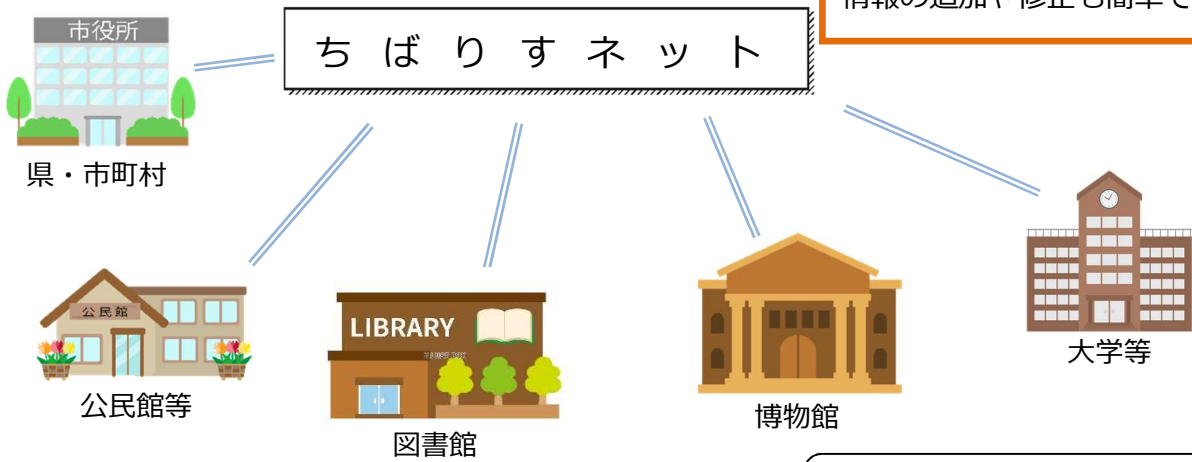

お問い合わせ先：さわやかちば県民プラザ
電話 04-7140-8611