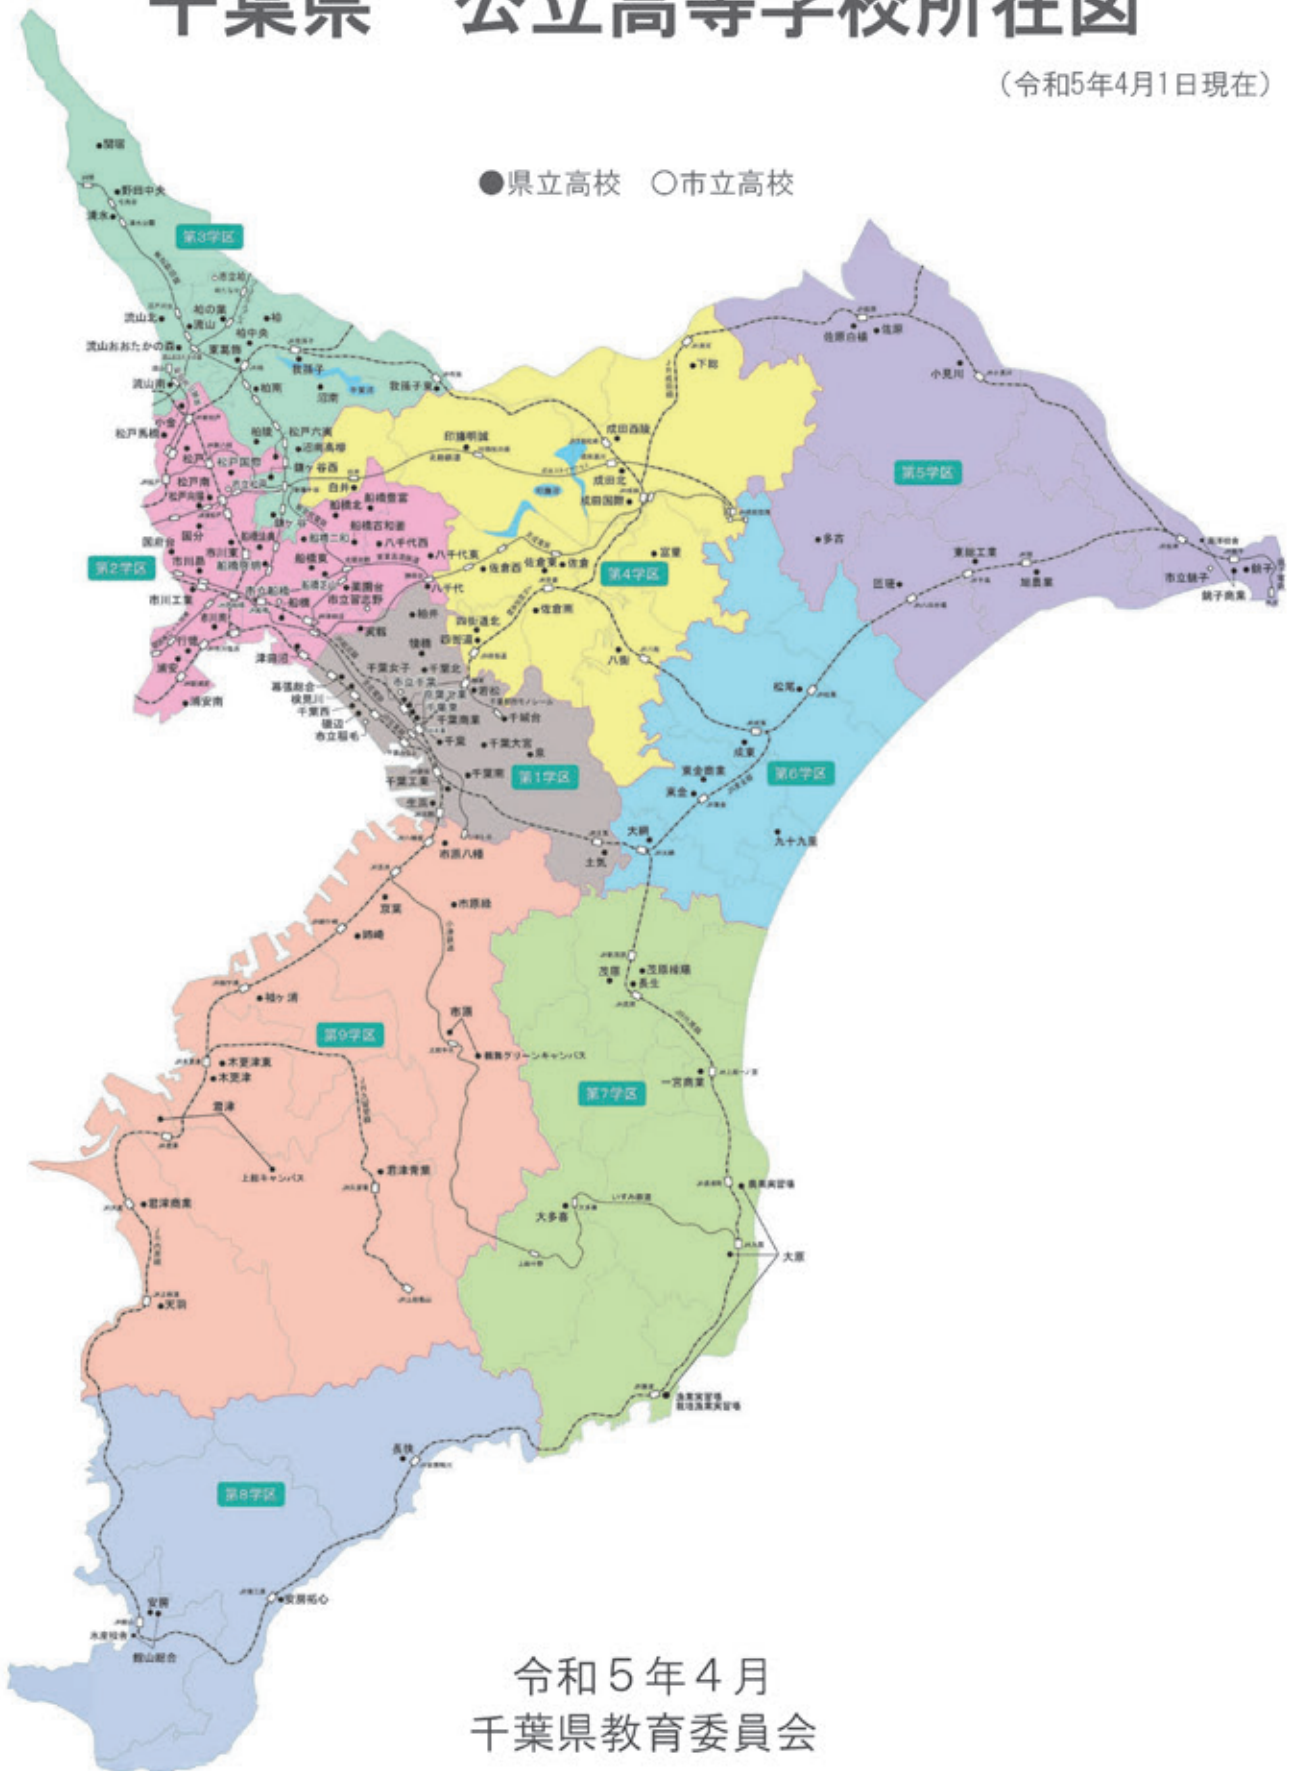

第9学区

市原市

- (121) 市原八幡高校
- (120) 姉崎高校
- (119) 市原緑高校
- (118) 京葉高校
- (117) 市原高校

袖ヶ浦市

- (116) 袖ヶ浦高校

木更津市

- (113) 木更津東高校
- (112) 木更津高校

君津市

- (114) 君津高校
- (115) 君津青葉高校

富津市

- (111) 君津商業高校
- (110) 天羽高校

君の未来がここにある

千葉県 公立高等学校所在図

(令和5年4月1日現在)

● 県立高校 ○ 市立高校

令和5年4月
千葉県教育委員会