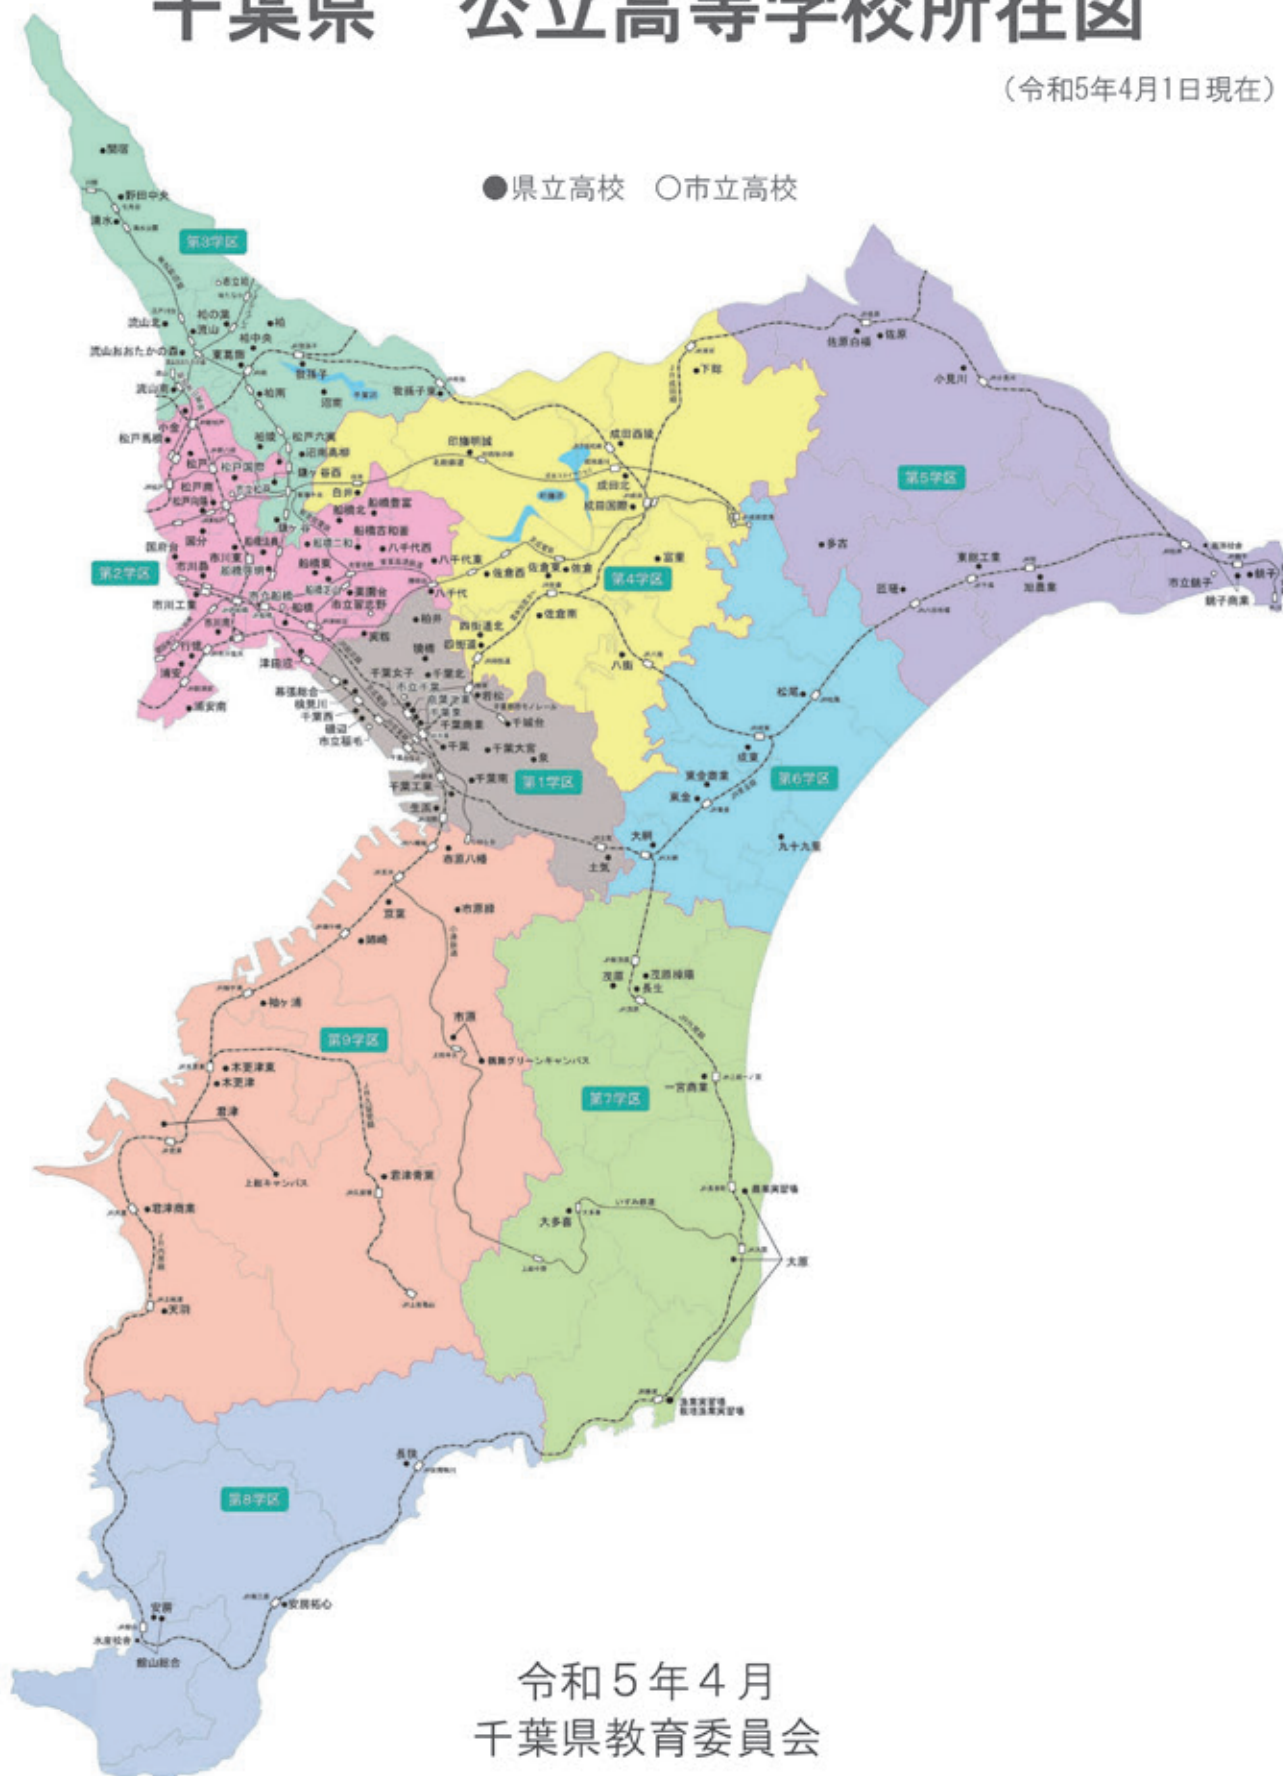

千葉県 県立高校 学校紹介リーフレット

第8学区

表紙デザイン
千葉県立安房高等学校
福田 涼華さん（美術部）

君の未来がここにある

千葉県 公立高等学校所在図

(令和5年4月1日現在)

● 県立高校 ○ 市立高校

令和5年4月
千葉県教育委員会