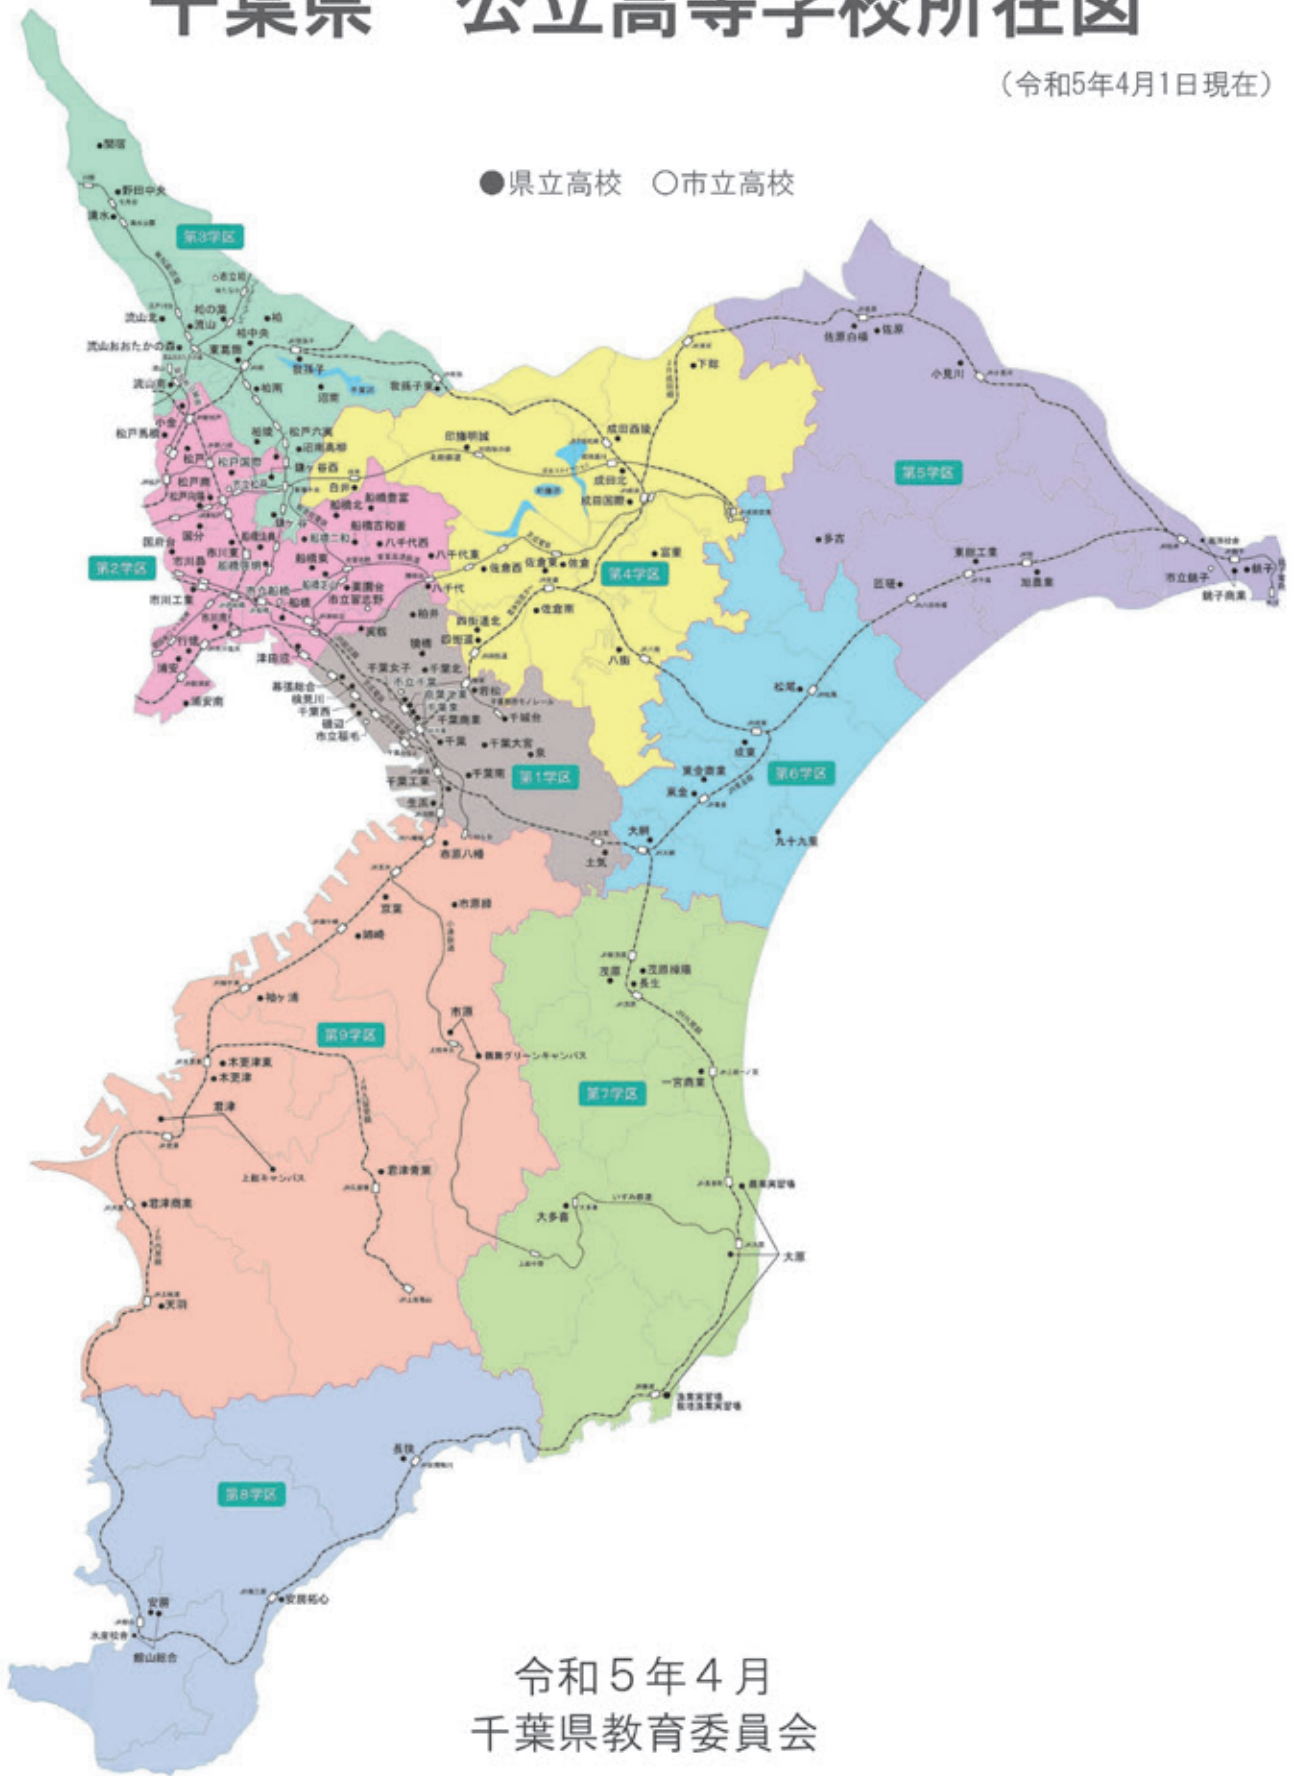

千葉県 県立高校 学校紹介リーフレット

第4学区

君の未来がここにある

表紙デザイン 千葉県立富里高等学校美術部

千葉県 公立高等学校所在図

(令和5年4月1日現在)

● 県立高校 ○ 市立高校

令和5年4月
千葉県教育委員会