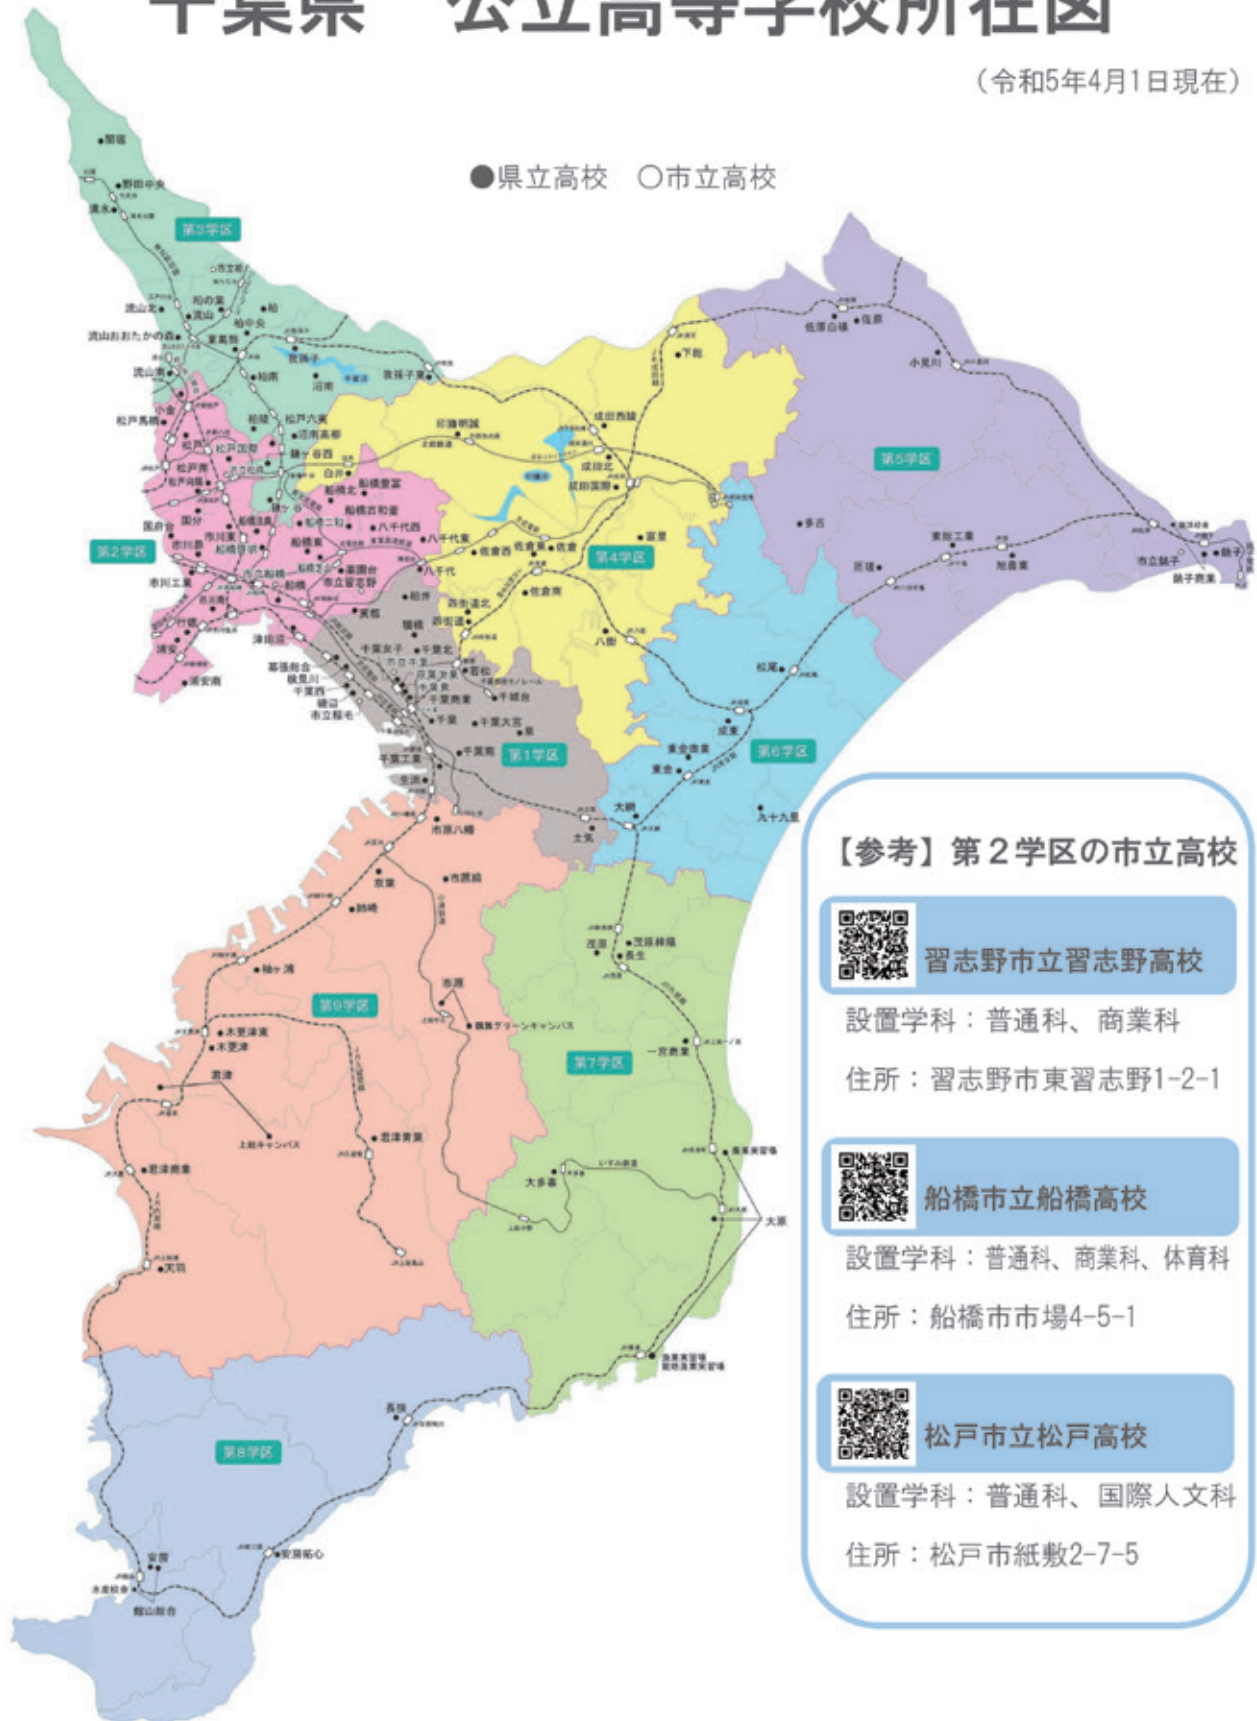

千葉県 公立高等学校所在図

(令和5年4月1日現在)

【参考】第2学区の市立高校

習志野市立習志野高校

設置学科：普通科、商業科

住所：習志野市東習志野1-2-1

船橋市立船橋高校

設置学科：普通科、商業科、体育科

住所：船橋市市場4-5-1

松戸市立松戸高校

設置学科：普通科、国際人文科

住所：松戸市紙敷2-7-5

第2学区県立高校リスト

学校番号	高等学校名	公式HPのQRコード	学校番号	高等学校名	公式HPのQRコード
21	八千代		30	船橋芝山	
22	八千代東		31	船橋二和	
23	八千代西		32	船橋古和釜	
24	津田沼		33	船橋法典	
25	実 紉		34	船橋豊富	
26	船 橋		35	船 橋 北	
27	薬 園 台		36	市 川 工 業	
28	船 橋 東		37	国 府 台	
29	船 橋 啓 明		38	国 分	

学校 番号	高 等 学 校 名	公式HPの QRコード	学校 番号	高 等 学 校 名	公式HPの QRコード
39	行 徳		48	小 金	
40	市 川 東		49	松 戸 国 際	
41	市 川 昴		50	松 戸 南	
42	市 川 南		51	松 戸 六 実	
43	浦 安		52	松 戸 向 陽	
44	浦 安 南		53	松 戸 馬 橋	
47	松 戸				

(* 学校番号45・46の高校は第3学区のため、このリーフレットには掲載されません)