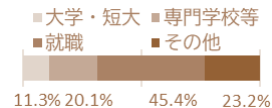

通信制

千葉県立高校では **千葉大宮高校(千葉市)** が唯一通信制の課程を持つ学校です。
県内どこからでも志願できます。転入・編入の試験も複数回実施しています。

千葉大宮高校での学習は、**R・S・T**の3本柱で進みます

R → レポート(報告課題)

自宅等で自学自習し、レポートを学校に提出し、添削を受けます

S → スクーリング(面接指導)

年間20日程度登校して授業を受けます