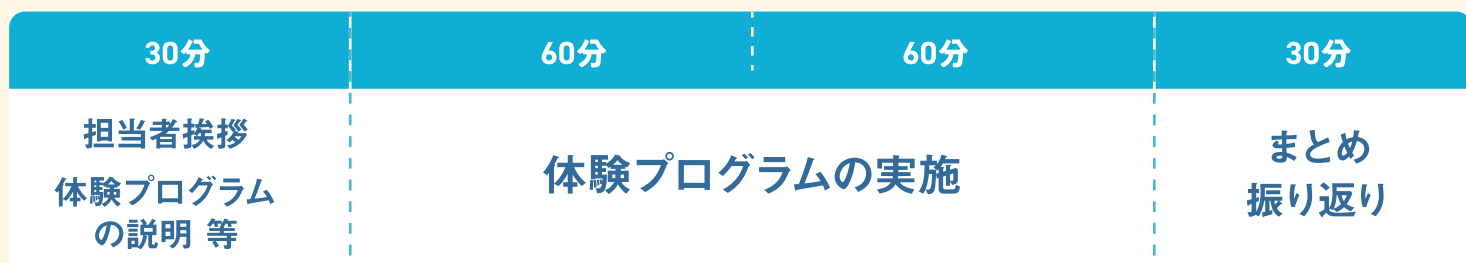

◆対象

- 大学・大学院・短期大学・高等専門学校等に所属する学生(全学年)
- 既卒3年以内の方

※先着順となります。

友人と一緒にの参加も歓迎!

◆実施日程

①～⑤の中から参加日程を選ぶことができます。

※実施日程は都合により変更になる可能性があります。

① 11/25 月 ・ 12/2 月 ・ 12/9 月

④ 11/28 木 ・ 12/5 木 ・ 12/12 木

2024年▶▶

② 11/26 火 ・ 12/3 火 ・ 12/10 火

⑤ 11/29 金 ・ 12/6 金 ・ 12/13 金

③ 11/27 水 ・ 12/4 水 ・ 12/11 水

◆ちば仕事体験ツアーの流れ

〔例〕体験プログラム 180分の流れ

◆参加者の声