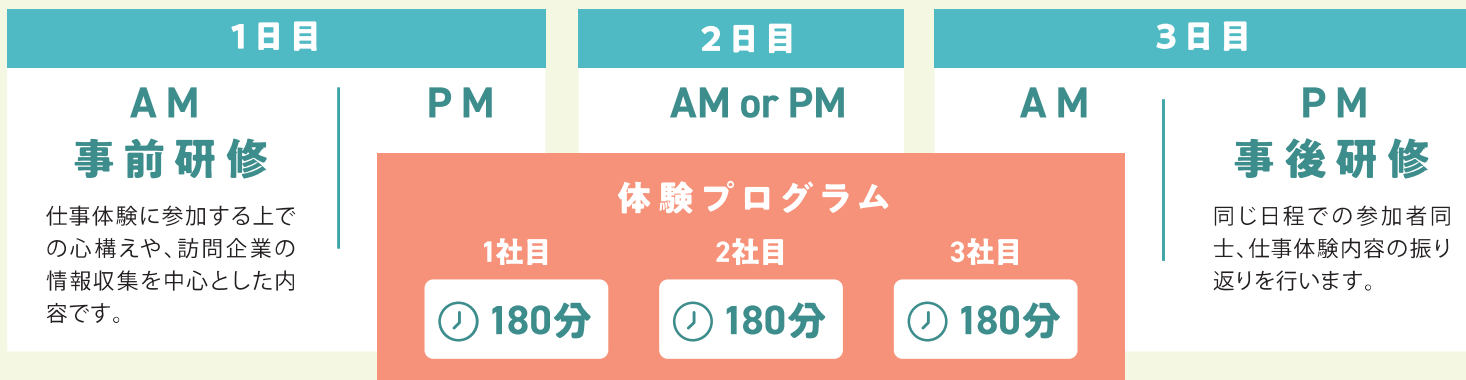

◆ちば仕事体験ツアーの流れ