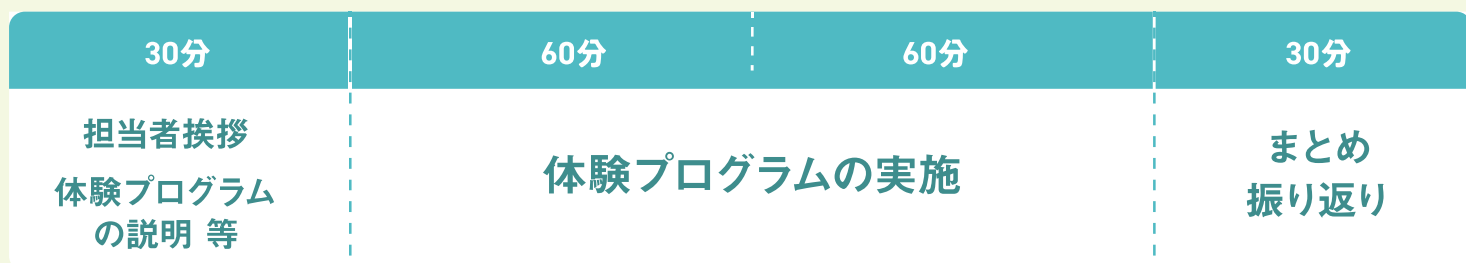

生活に身近なサービスを提供

◆対象

- ・大学・大学院・短期大学・高等専門学校等に所属する学生(全学年)
- ・既卒3年以内の方

※先着順となります。

友人と一緒にの参加も歓迎!

◆実施日程

①～⑤の中から参加日程を選ぶことができます。

※実施日程は都合により変更になる可能性があります。

2024年 ①8/5月・6火・7水
8月 ②8/21水・22木・23金
③8/26月・27火・28水

2024年 ④9/4水・5木・6金
9月 ⑤9/9月・10火・11水

◆ちば仕事体験ツアーの流れ

〔例〕体験プログラム 180分の流れ

◆体験プログラム例

※このようなプログラムを2つ体験していただきます。

業務体験

座学・業界説明