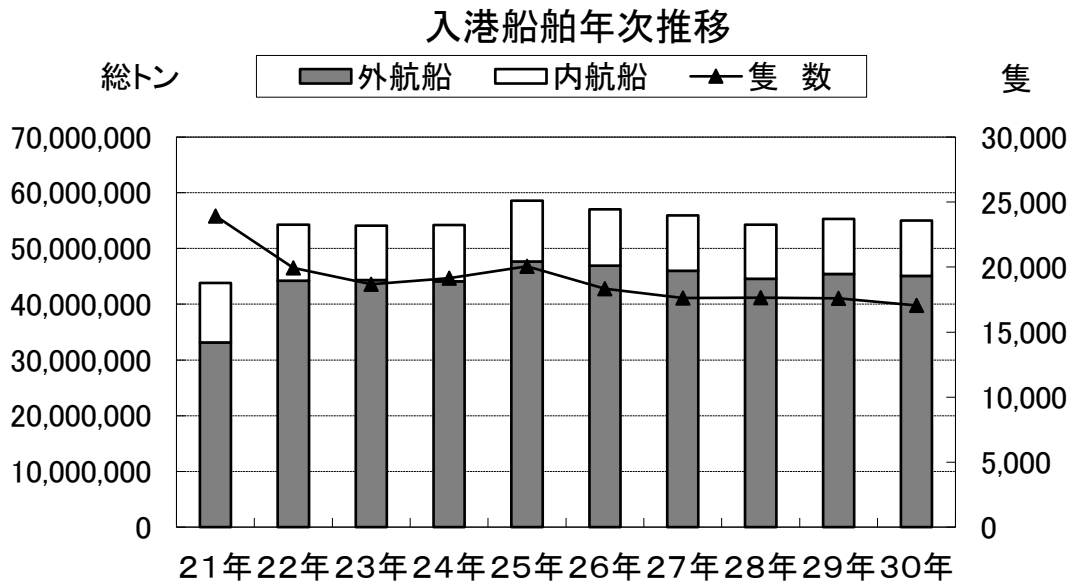

II 木更津港

入港船舶の隻数は1万7,051隻、総トン数は5,504万総トン

入港船舶隻数外航・内航別構成比(平成30年)

■入港船舶年次推移

(単位:総トン・隻)

年次	総トン数	外航船	内航船	隻数	外航船	内航船
平成 21年	43,834,884	33,127,345	10,707,539	23,938	1,154	22,784
22年	54,258,530	44,209,035	10,049,495	19,940	1,505	18,435
23年	54,100,585	44,355,374	9,745,211	18,686	1,333	17,353
24年	54,213,680	44,118,920	10,094,760	19,138	1,220	17,918
25年	58,610,103	47,660,549	10,949,554	20,054	1,236	18,818
26年	57,060,016	46,931,693	10,128,323	18,333	1,216	17,117
27年	55,970,501	45,996,723	9,973,778	17,621	1,128	16,493
28年	54,291,034	44,588,404	9,702,630	17,652	1,057	16,595
29年	55,334,153	45,451,363	9,882,790	17,597	1,049	16,548
30年	55,044,585	45,060,286	9,984,299	17,051	1,052	15,999