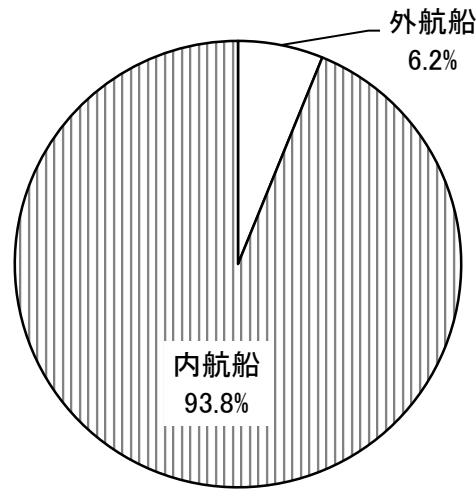

II 木更津港

入港船舶の隻数は1万7,051隻、総トン数は5,504万総トン

入港船舶隻数外航・内航別構成比(平成30年)

■入港船舶年次推移

(単位:総トン・隻)

年次	総トン数	外航船	内航船	隻数	外航船	内航船
平成 21年	43,834,884	33,127,345	10,707,539	23,938	1,154	22,784
22年	54,258,530	44,209,035	10,049,495	19,940	1,505	18,435
23年	54,100,585	44,355,374	9,745,211	18,686	1,333	17,353
24年	54,213,680	44,118,920	10,094,760	19,138	1,220	17,918
25年	58,610,103	47,660,549	10,949,554	20,054	1,236	18,818
26年	57,060,016	46,931,693	10,128,323	18,333	1,216	17,117
27年	55,970,501	45,996,723	9,973,778	17,621	1,128	16,493
28年	54,291,034	44,588,404	9,702,630	17,652	1,057	16,595
29年	55,334,153	45,451,363	9,882,790	17,597	1,049	16,548
30年	55,044,585	45,060,286	9,984,299	17,051	1,052	15,999