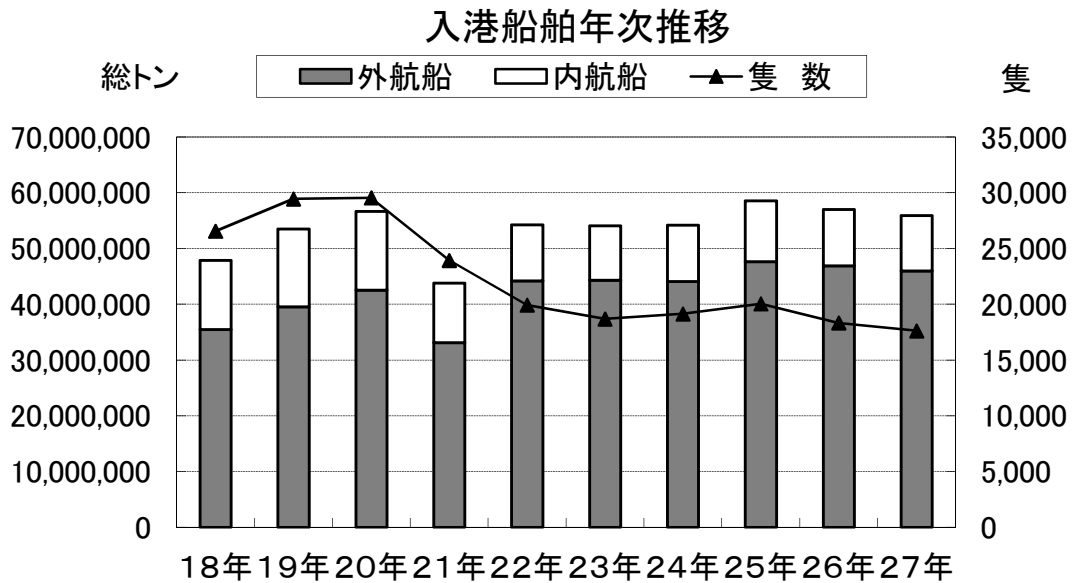

II 木更津港

入港船舶数は 17,621 隻、総トン数は 5,597 万総トン

入港船舶数構成比(平成27年)

■入港船舶年次推移

(単位:総トン・隻)

年次	総トン数			隻数	隻数	
	外航船	内航船	外航船		内航船	
平成 18年	47,898,159	35,511,413	12,386,746	26,563	1,215	25,348
19年	53,541,798	39,553,696	13,988,102	29,462	1,353	28,109
20年	56,668,586	42,534,655	14,133,931	29,558	1,418	28,140
21年	43,834,884	33,127,345	10,707,539	23,938	1,154	22,784
22年	54,258,530	44,209,035	10,049,495	19,940	1,505	18,435
23年	54,100,585	44,355,374	9,745,211	18,686	1,333	17,353
24年	54,213,680	44,118,920	10,094,760	19,138	1,220	17,918
25年	58,610,103	47,660,549	10,949,554	20,054	1,236	18,818
26年	57,060,016	46,931,693	10,128,323	18,333	1,216	17,117
27年	55,970,501	45,996,723	9,973,778	17,621	1,128	16,493