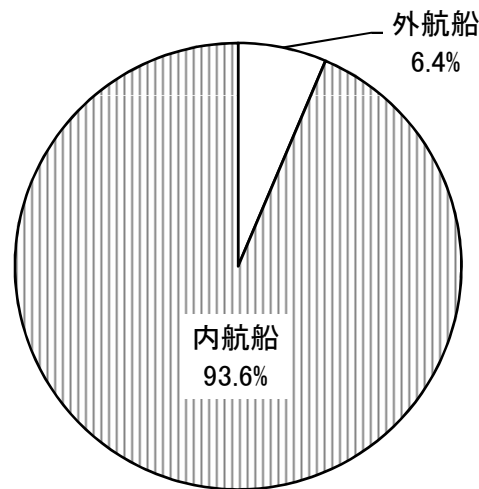

II 木更津港

入港船舶数は 17,621 隻、総トン数は 5,597 万総トン

入港船舶数構成比(平成27年)

■入港船舶年次推移

(単位:総トン・隻)

年次	総トン数			隻数	隻数	
	外航船	内航船	外航船		内航船	
平成 18年	47,898,159	35,511,413	12,386,746	26,563	1,215	25,348
19年	53,541,798	39,553,696	13,988,102	29,462	1,353	28,109
20年	56,668,586	42,534,655	14,133,931	29,558	1,418	28,140
21年	43,834,884	33,127,345	10,707,539	23,938	1,154	22,784
22年	54,258,530	44,209,035	10,049,495	19,940	1,505	18,435
23年	54,100,585	44,355,374	9,745,211	18,686	1,333	17,353
24年	54,213,680	44,118,920	10,094,760	19,138	1,220	17,918
25年	58,610,103	47,660,549	10,949,554	20,054	1,236	18,818
26年	57,060,016	46,931,693	10,128,323	18,333	1,216	17,117
27年	55,970,501	45,996,723	9,973,778	17,621	1,128	16,493