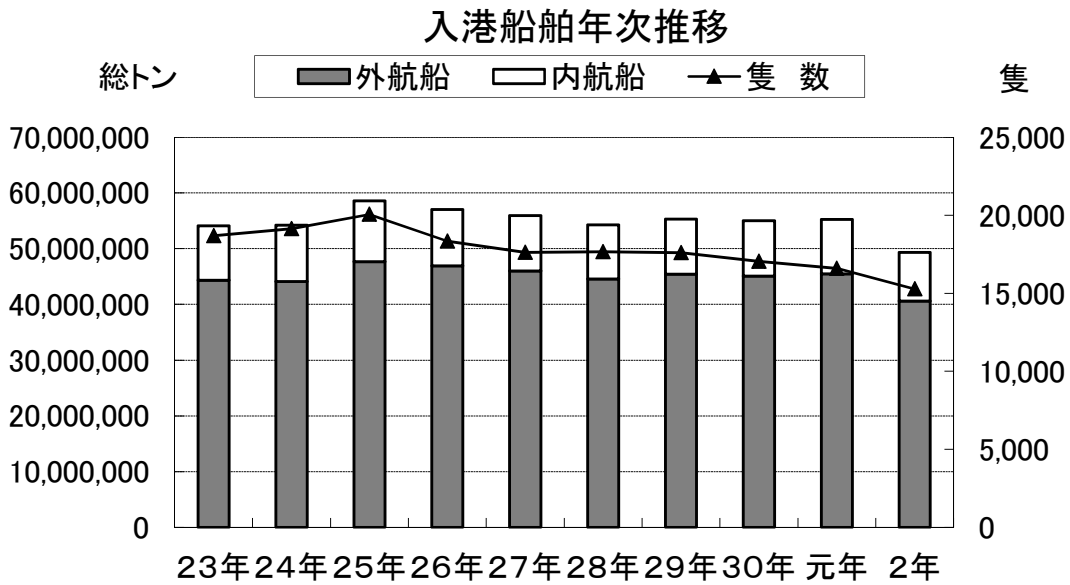

II 木更津港

入港船舶の隻数は1万5,272隻、総トン数は4,931万総トン

入港船舶隻数外航・内航別構成比(令和2年)

■入港船舶年次推移

(単位:総トン・隻)

年次	総トン数	外航船	内航船	隻数	外航船	内航船
平成 23年	54,100,585	44,355,374	9,745,211	18,686	1,333	17,353
24年	54,213,680	44,118,920	10,094,760	19,138	1,220	17,918
25年	58,610,103	47,660,549	10,949,554	20,054	1,236	18,818
26年	57,060,016	46,931,693	10,128,323	18,333	1,216	17,117
27年	55,970,501	45,996,723	9,973,778	17,621	1,128	16,493
28年	54,291,034	44,588,404	9,702,630	17,652	1,057	16,595
29年	55,334,153	45,451,363	9,882,790	17,597	1,049	16,548
30年	55,044,585	45,060,286	9,984,299	17,051	1,052	15,999
令和 元年	55,243,340	45,484,355	9,758,985	16,590	1,052	15,538
2年	49,311,462	40,609,174	8,702,288	15,272	888	14,384