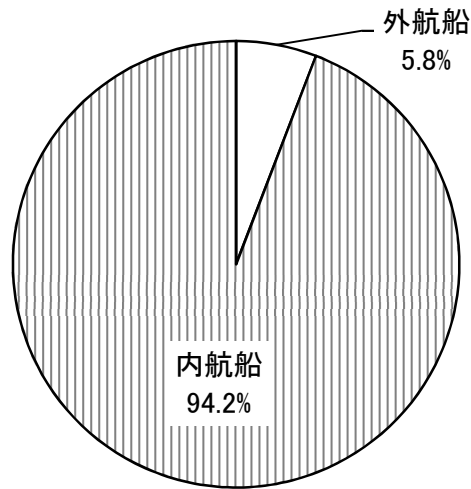

II 木更津港

入港船舶の隻数は1万5,272隻、総トン数は4,931万総トン

入港船舶隻数外航・内航別構成比(令和2年)

■入港船舶年次推移

(単位:総トン・隻)

年次	総トン数	外航船	内航船	隻数	外航船	内航船
平成 23年	54,100,585	44,355,374	9,745,211	18,686	1,333	17,353
24年	54,213,680	44,118,920	10,094,760	19,138	1,220	17,918
25年	58,610,103	47,660,549	10,949,554	20,054	1,236	18,818
26年	57,060,016	46,931,693	10,128,323	18,333	1,216	17,117
27年	55,970,501	45,996,723	9,973,778	17,621	1,128	16,493
28年	54,291,034	44,588,404	9,702,630	17,652	1,057	16,595
29年	55,334,153	45,451,363	9,882,790	17,597	1,049	16,548
30年	55,044,585	45,060,286	9,984,299	17,051	1,052	15,999
令和 元年	55,243,340	45,484,355	9,758,985	16,590	1,052	15,538
2年	49,311,462	40,609,174	8,702,288	15,272	888	14,384