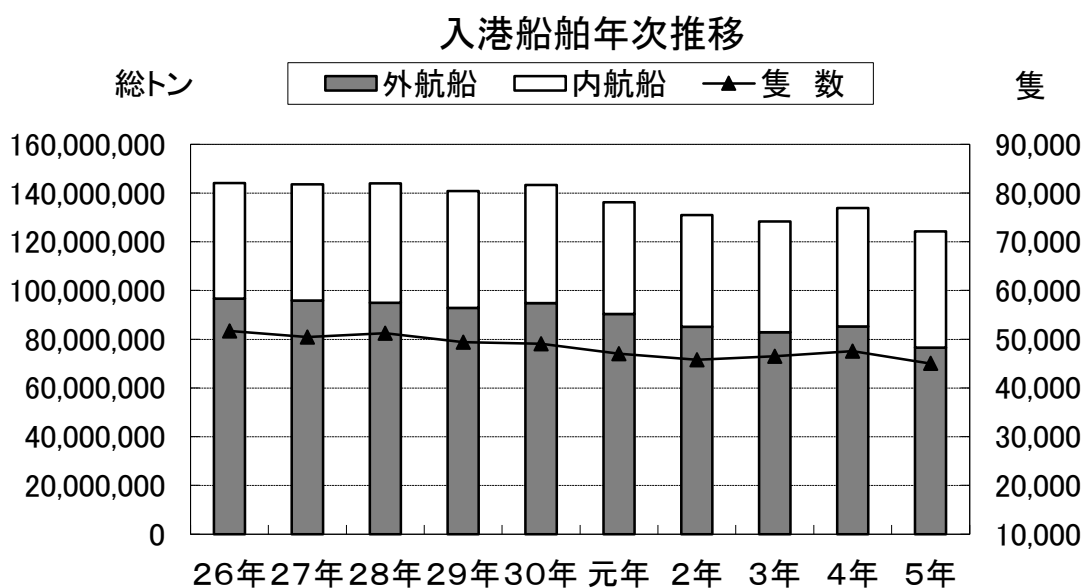

I 千葉港

**入港船舶の隻数は4万5,029隻、総トン数は1億2,423万総トン**

入港船舶隻数外航・内航別構成(令和5年)

■入港船舶年次推移

(単位:総トン・隻)

年次	総トン数	外航船	内航船	隻数	外航船	内航船	
平成	26年	144,038,781	96,621,423	47,417,358	51,674	4,610	47,064
	27年	143,466,682	95,811,215	47,655,467	50,414	4,358	46,056
	28年	143,952,434	94,959,967	48,992,467	51,238	4,268	46,970
	29年	140,684,354	92,753,343	47,931,011	49,361	3,956	45,405
	30年	143,206,403	94,804,770	48,401,633	49,018	3,780	45,238
令和	元年	136,110,106	90,327,491	45,782,615	47,013	3,662	43,351
	2年	130,856,432	85,026,734	45,829,698	45,774	3,646	42,128
	3年	128,232,625	82,853,053	45,379,572	46,488	3,485	43,003
	4年	133,731,535	85,222,859	48,508,676	47,506	3,330	44,176
	5年	124,234,384	76,488,495	47,745,889	45,029	3,149	41,880