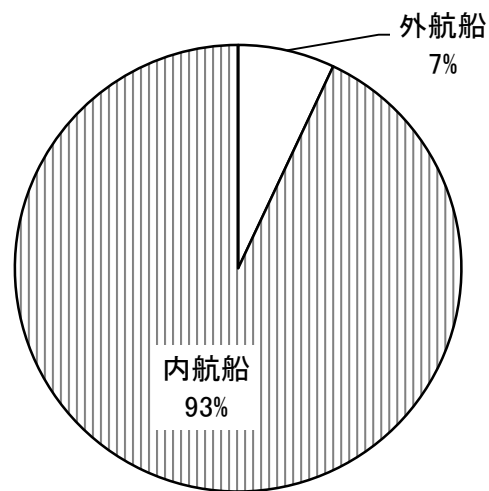

I 千葉港

**入港船舶の隻数は4万5,029隻、総トン数は1億2,423万総トン**

入港船舶隻数外航・内航別構成(令和5年)

■入港船舶年次推移

(単位:総トン・隻)

年次	総トン数	外航船	内航船	隻数	外航船	内航船	
平成	26年	144,038,781	96,621,423	47,417,358	51,674	4,610	47,064
	27年	143,466,682	95,811,215	47,655,467	50,414	4,358	46,056
	28年	143,952,434	94,959,967	48,992,467	51,238	4,268	46,970
	29年	140,684,354	92,753,343	47,931,011	49,361	3,956	45,405
	30年	143,206,403	94,804,770	48,401,633	49,018	3,780	45,238
令和	元年	136,110,106	90,327,491	45,782,615	47,013	3,662	43,351
	2年	130,856,432	85,026,734	45,829,698	45,774	3,646	42,128
	3年	128,232,625	82,853,053	45,379,572	46,488	3,485	43,003
	4年	133,731,535	85,222,859	48,508,676	47,506	3,330	44,176
	5年	124,234,384	76,488,495	47,745,889	45,029	3,149	41,880