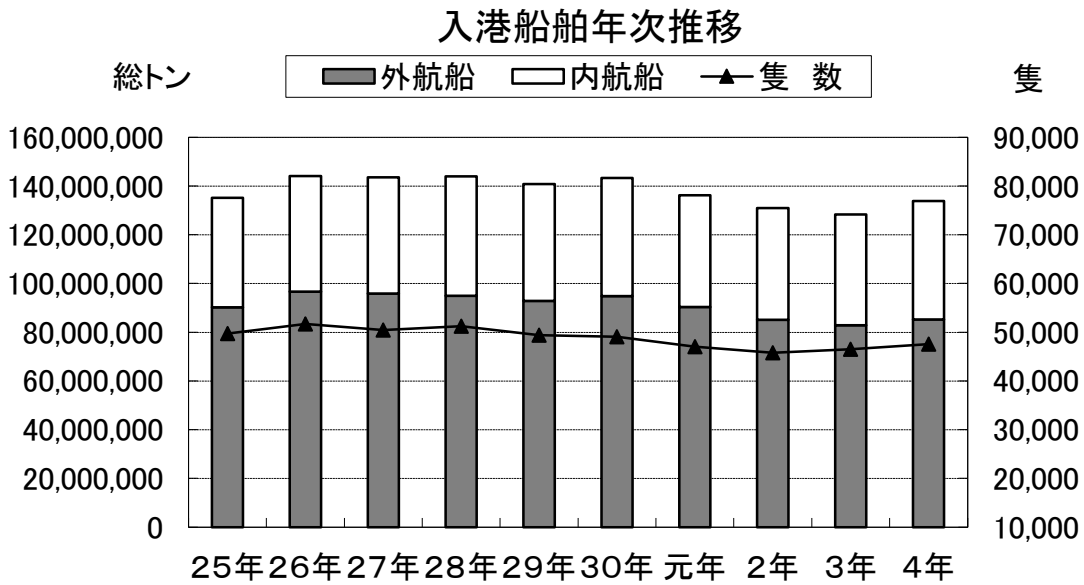

I 千葉港

**入港船舶の隻数は4万7,506隻、総トン数は1億3,373万総トン**

入港船舶隻数外航・内航別構成(令和4年)

■入港船舶年次推移

(単位:総トン・隻)

年次	総トン数	外航船	内航船	隻数	外航船	内航船	
平成	25年	135,105,628	90,140,124	44,965,504	49,677	4,390	45,287
	26年	144,038,781	96,621,423	47,417,358	51,674	4,610	47,064
	27年	143,466,682	95,811,215	47,655,467	50,414	4,358	46,056
	28年	143,952,434	94,959,967	48,992,467	51,238	4,268	46,970
	29年	140,684,354	92,753,343	47,931,011	49,361	3,956	45,405
	30年	143,206,403	94,804,770	48,401,633	49,018	3,780	45,238
令和	元年	136,110,106	90,327,491	45,782,615	47,013	3,662	43,351
	2年	130,856,432	85,026,734	45,829,698	45,774	3,646	42,128
	3年	128,232,625	82,853,053	45,379,572	46,488	3,485	43,003
	4年	133,731,535	85,222,859	48,508,676	47,506	3,330	44,176