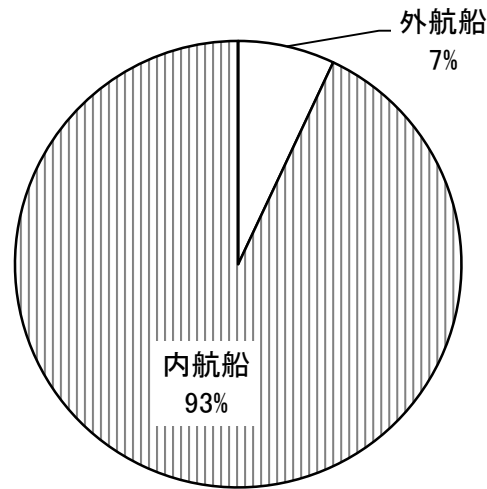

I 千葉港

**入港船舶の隻数は4万7,506隻、総トン数は1億3,373万総トン**

入港船舶隻数外航・内航別構成(令和4年)

■入港船舶年次推移

(単位:総トン・隻)

年次	総トン数	外航船	内航船	隻数	外航船	内航船	
平成	25年	135,105,628	90,140,124	44,965,504	49,677	4,390	45,287
	26年	144,038,781	96,621,423	47,417,358	51,674	4,610	47,064
	27年	143,466,682	95,811,215	47,655,467	50,414	4,358	46,056
	28年	143,952,434	94,959,967	48,992,467	51,238	4,268	46,970
	29年	140,684,354	92,753,343	47,931,011	49,361	3,956	45,405
	30年	143,206,403	94,804,770	48,401,633	49,018	3,780	45,238
令和	元年	136,110,106	90,327,491	45,782,615	47,013	3,662	43,351
	2年	130,856,432	85,026,734	45,829,698	45,774	3,646	42,128
	3年	128,232,625	82,853,053	45,379,572	46,488	3,485	43,003
	4年	133,731,535	85,222,859	48,508,676	47,506	3,330	44,176