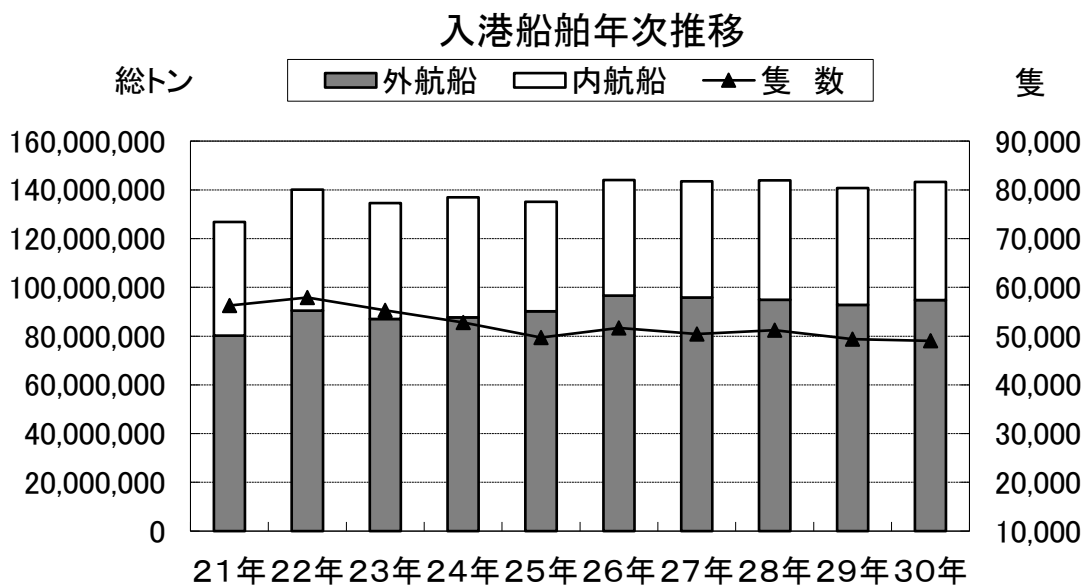

I 千葉港

入港船舶の隻数は4万9,018隻、総トン数は1億4,321万総トン

入港船舶隻数外航・内航別構成比(平成30年)

■入港船舶年次推移

(単位:総トン・隻)

年次	総トン数	外航船	内航船	隻数	外航船	内航船
平成 21年	126,806,015	80,164,374	46,641,641	56,241	4,293	51,948
22年	140,078,974	90,492,468	49,586,506	57,918	4,892	53,026
23年	134,523,680	87,048,891	47,474,789	55,264	4,244	51,020
24年	136,990,056	87,696,347	49,293,709	52,803	4,213	48,590
25年	135,105,628	90,140,124	44,965,504	49,677	4,390	45,287
26年	144,038,781	96,621,423	47,417,358	51,674	4,610	47,064
27年	143,466,682	95,811,215	47,655,467	50,414	4,358	46,056
28年	143,952,434	94,959,967	48,992,467	51,238	4,268	46,970
29年	140,684,354	92,753,343	47,931,011	49,361	3,956	45,405
30年	143,206,403	94,804,770	48,401,633	49,018	3,780	45,238