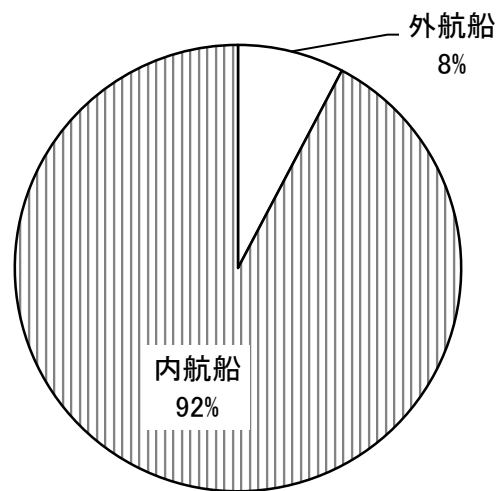

I 千葉港

入港船舶の隻数は4万9,018隻、総トン数は1億4,321万総トン

入港船舶隻数外航・内航別構成比(平成30年)

■入港船舶年次推移

(単位:総トン・隻)

年次	総トン数	外航船	内航船	隻数	外航船	内航船
平成 21年	126,806,015	80,164,374	46,641,641	56,241	4,293	51,948
22年	140,078,974	90,492,468	49,586,506	57,918	4,892	53,026
23年	134,523,680	87,048,891	47,474,789	55,264	4,244	51,020
24年	136,990,056	87,696,347	49,293,709	52,803	4,213	48,590
25年	135,105,628	90,140,124	44,965,504	49,677	4,390	45,287
26年	144,038,781	96,621,423	47,417,358	51,674	4,610	47,064
27年	143,466,682	95,811,215	47,655,467	50,414	4,358	46,056
28年	143,952,434	94,959,967	48,992,467	51,238	4,268	46,970
29年	140,684,354	92,753,343	47,931,011	49,361	3,956	45,405
30年	143,206,403	94,804,770	48,401,633	49,018	3,780	45,238