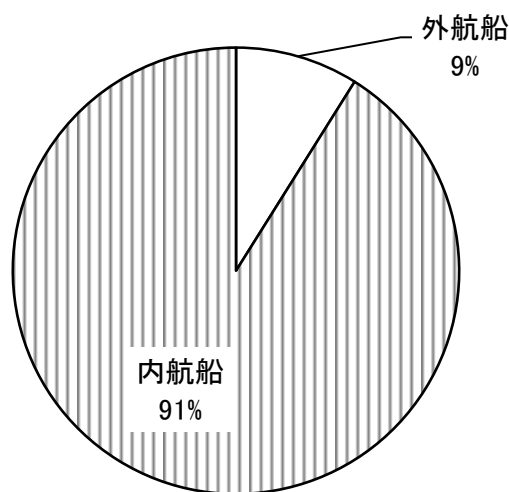

I 千葉港

入港船舶数は 51,674 隻、総トン数は 14,404 万総トン

入港船舶年次推移

入港船舶数構成比(平成26年)

■入港船舶年次推移

(単位:総トン・隻)

年次	総トン数			隻数	隻数	
	外航船	内航船	外航船		内航船	
平成 17年	88,867,932	52,960,679	65,192	4,605	60,587	
18年	87,376,028	56,133,782	65,617	4,547	61,070	
19年	86,410,346	52,184,409	66,252	4,377	61,875	
20年	85,592,268	52,697,310	66,662	4,215	62,447	
21年	80,164,374	46,641,641	56,241	4,293	51,948	
22年	90,492,468	49,586,506	57,918	4,892	53,026	
23年	87,048,891	47,474,789	55,264	4,244	51,020	
24年	87,696,347	49,293,709	52,803	4,213	48,590	
25年	90,140,124	44,965,504	49,677	4,390	45,287	
26年	96,621,423	47,417,358	51,674	4,610	47,064	