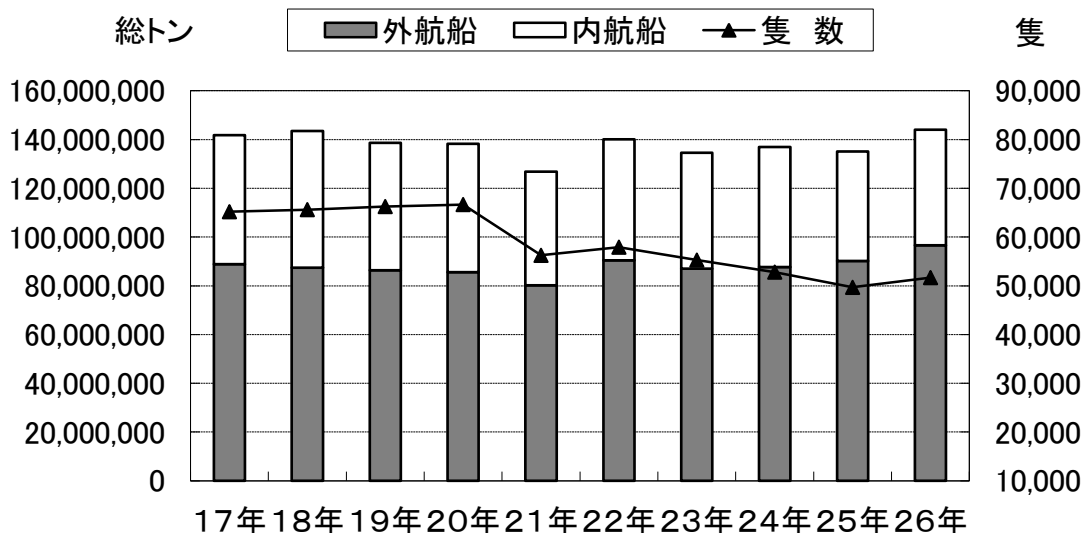

I 千葉港

入港船舶数は 51,674 隻、総トン数は 14,404 万総トン

入港船舶年次推移

入港船舶数構成比(平成26年)

■入港船舶年次推移

(単位:総トン・隻)

年次	総トン数			隻数	隻数	
	外航船	内航船	外航船		内航船	
平成 17年	88,867,932	52,960,679	65,192	4,605	60,587	
18年	87,376,028	56,133,782	65,617	4,547	61,070	
19年	86,410,346	52,184,409	66,252	4,377	61,875	
20年	85,592,268	52,697,310	66,662	4,215	62,447	
21年	80,164,374	46,641,641	56,241	4,293	51,948	
22年	90,492,468	49,586,506	57,918	4,892	53,026	
23年	87,048,891	47,474,789	55,264	4,244	51,020	
24年	87,696,347	49,293,709	52,803	4,213	48,590	
25年	90,140,124	44,965,504	49,677	4,390	45,287	
26年	96,621,423	47,417,358	51,674	4,610	47,064	