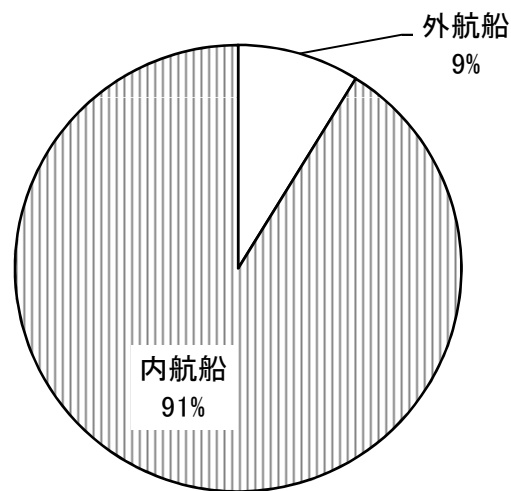

I 千葉港

**入港船舶数は 49,677隻、総トン数は13,511万総トン**

入港船舶数構成比(平成25年)

■入港船舶年次推移

(単位:総トン・隻)

	総トン数	外航船	内航船	隻数	外航船	内航船
平成 16年	141,299,735	89,361,349	51,938,386	66,295	4,502	61,793
17年	141,828,611	88,867,932	52,960,679	65,192	4,605	60,587
18年	143,509,810	87,376,028	56,133,782	65,617	4,547	61,070
19年	138,594,755	86,410,346	52,184,409	66,252	4,377	61,875
20年	138,289,578	85,592,268	52,697,310	66,662	4,215	62,447
21年	126,806,015	80,164,374	46,641,641	56,241	4,293	51,948
22年	140,078,974	90,492,468	49,586,506	57,918	4,892	53,026
23年	134,523,680	87,048,891	47,474,789	55,264	4,244	51,020
24年	136,990,056	87,696,347	49,293,709	52,803	4,213	48,590
25年	135,105,628	90,140,124	44,965,504	49,677	4,390	45,287