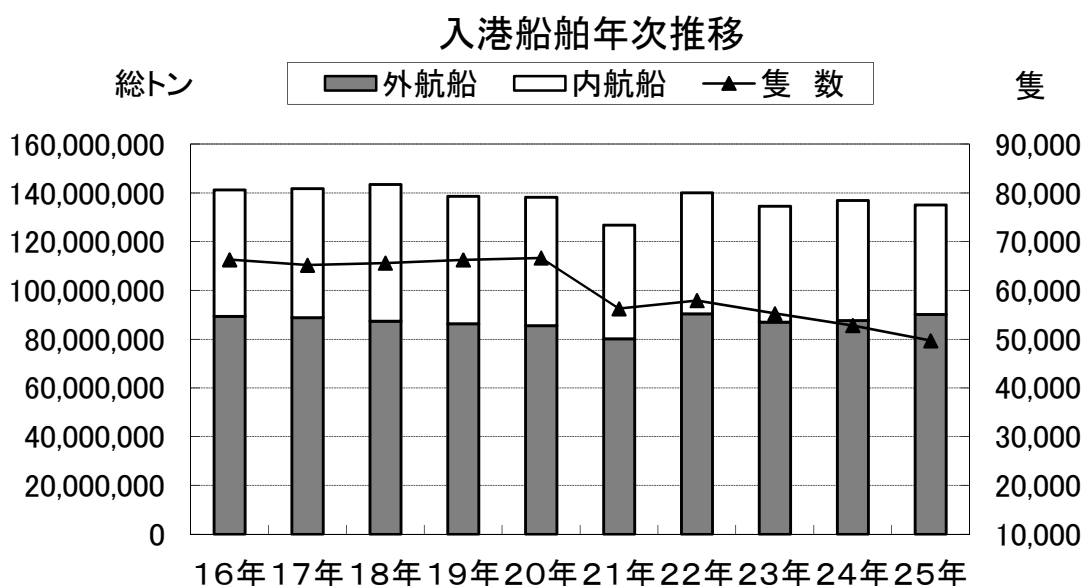

I 千葉港

**入港船舶数は 49,677隻、総トン数は13,511万総トン**

入港船舶数構成比(平成25年)

■入港船舶年次推移

(単位:総トン・隻)

	総トン数	外航船	内航船	隻数	外航船	内航船
平成 16年	141,299,735	89,361,349	51,938,386	66,295	4,502	61,793
17年	141,828,611	88,867,932	52,960,679	65,192	4,605	60,587
18年	143,509,810	87,376,028	56,133,782	65,617	4,547	61,070
19年	138,594,755	86,410,346	52,184,409	66,252	4,377	61,875
20年	138,289,578	85,592,268	52,697,310	66,662	4,215	62,447
21年	126,806,015	80,164,374	46,641,641	56,241	4,293	51,948
22年	140,078,974	90,492,468	49,586,506	57,918	4,892	53,026
23年	134,523,680	87,048,891	47,474,789	55,264	4,244	51,020
24年	136,990,056	87,696,347	49,293,709	52,803	4,213	48,590
25年	135,105,628	90,140,124	44,965,504	49,677	4,390	45,287