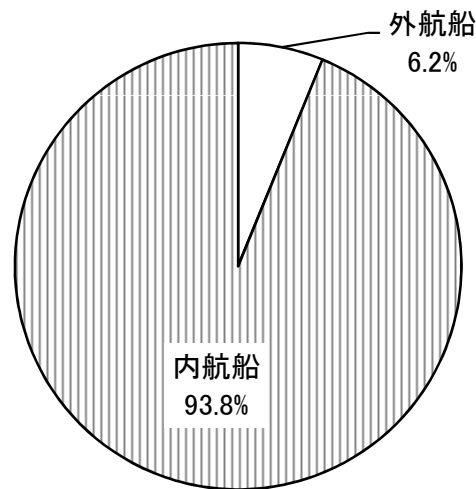

II 木更津港

入港船舶数は 20,054 隻、総トン数は 5,861 万総トン

入港船舶数構成比(平成25年)

■入港船舶年次推移

(単位:総トン・隻)

年次	総トン数			隻数	隻数	
	外航船	内航船	外航船		内航船	
平成 16年	35,676,956	10,182,725	21,874	1,277	20,597	
17年	34,676,242	11,652,768	25,126	1,173	23,953	
18年	35,511,413	12,386,746	26,563	1,215	25,348	
19年	39,553,696	13,988,102	29,462	1,353	28,109	
20年	42,534,655	14,133,931	29,558	1,418	28,140	
21年	33,127,345	10,707,539	23,938	1,154	22,784	
22年	44,209,035	10,049,495	19,940	1,505	18,435	
23年	44,355,374	9,745,211	18,686	1,333	17,353	
24年	44,118,920	10,094,760	19,138	1,220	17,918	
25年	47,660,549	10,949,554	20,054	1,236	18,818	