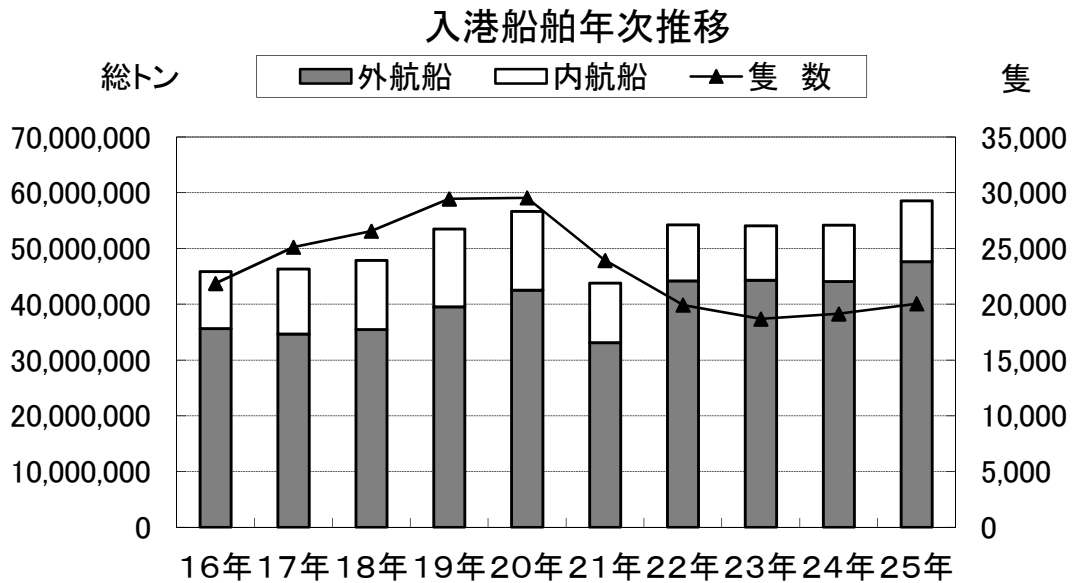

II 木更津港

入港船舶数は 20,054 隻、総トン数は 5,861 万総トン

入港船舶数構成比(平成25年)

■入港船舶年次推移

(単位:総トン・隻)

年次	総トン数			隻数	隻数	
	外航船	内航船	外航船		内航船	
平成 16年	35,676,956	10,182,725	21,874	1,277	20,597	
17年	34,676,242	11,652,768	25,126	1,173	23,953	
18年	35,511,413	12,386,746	26,563	1,215	25,348	
19年	39,553,696	13,988,102	29,462	1,353	28,109	
20年	42,534,655	14,133,931	29,558	1,418	28,140	
21年	33,127,345	10,707,539	23,938	1,154	22,784	
22年	44,209,035	10,049,495	19,940	1,505	18,435	
23年	44,355,374	9,745,211	18,686	1,333	17,353	
24年	44,118,920	10,094,760	19,138	1,220	17,918	
25年	47,660,549	10,949,554	20,054	1,236	18,818	