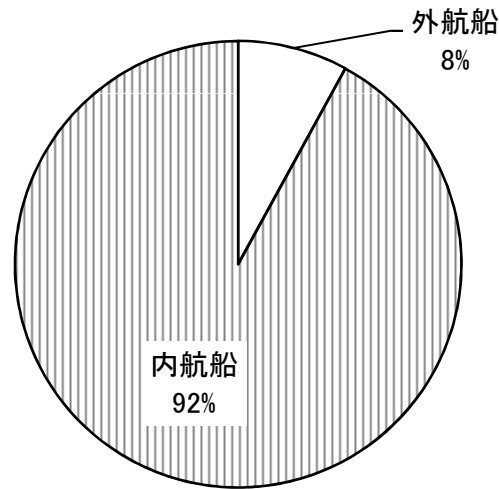

I 千葉港

入港船舶数は 52,803 隻、総トン数は 13,699 万総トン

入港船舶年次推移

入港船舶数構成比(平成24年)

■入港船舶年次推移

(単位:総トン・隻)

年次	総トン数			隻数		
	総トン数	外航船	内航船	隻数	外航船	内航船
平成 15年	133,836,495	87,389,854	46,446,641	66,327	4,410	61,917
16年	141,299,735	89,361,349	51,938,386	66,295	4,502	61,793
17年	141,828,611	88,867,932	52,960,679	65,192	4,605	60,587
18年	143,509,810	87,376,028	56,133,782	65,617	4,547	61,070
19年	138,594,755	86,410,346	52,184,409	66,252	4,377	61,875
20年	138,289,578	85,592,268	52,697,310	66,662	4,215	62,447
21年	126,806,015	80,164,374	46,641,641	56,241	4,293	51,948
22年	140,078,974	90,492,468	49,586,506	57,918	4,892	53,026
23年	134,523,680	87,048,891	47,474,789	55,264	4,244	51,020
24年	136,990,056	87,696,347	49,293,709	52,803	4,213	48,590