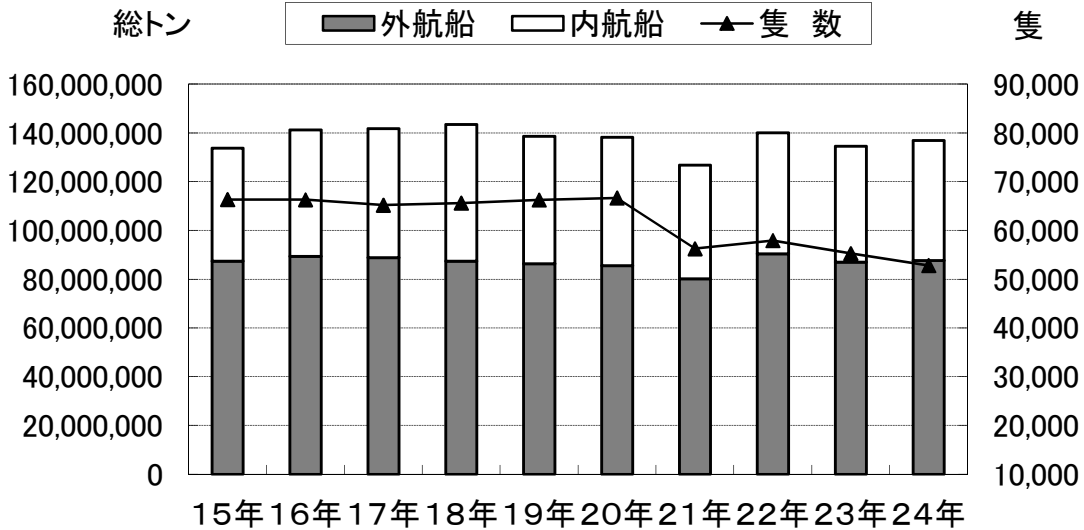

I 千葉港

入港船舶数は 52,803 隻、総トン数は 13,699 万総トン

入港船舶年次推移

入港船舶数構成比(平成24年)

■入港船舶年次推移

(単位:総トン・隻)

年次	総トン数			隻数		
	総トン数	外航船	内航船	隻数	外航船	内航船
平成 15年	133,836,495	87,389,854	46,446,641	66,327	4,410	61,917
16年	141,299,735	89,361,349	51,938,386	66,295	4,502	61,793
17年	141,828,611	88,867,932	52,960,679	65,192	4,605	60,587
18年	143,509,810	87,376,028	56,133,782	65,617	4,547	61,070
19年	138,594,755	86,410,346	52,184,409	66,252	4,377	61,875
20年	138,289,578	85,592,268	52,697,310	66,662	4,215	62,447
21年	126,806,015	80,164,374	46,641,641	56,241	4,293	51,948
22年	140,078,974	90,492,468	49,586,506	57,918	4,892	53,026
23年	134,523,680	87,048,891	47,474,789	55,264	4,244	51,020
24年	136,990,056	87,696,347	49,293,709	52,803	4,213	48,590